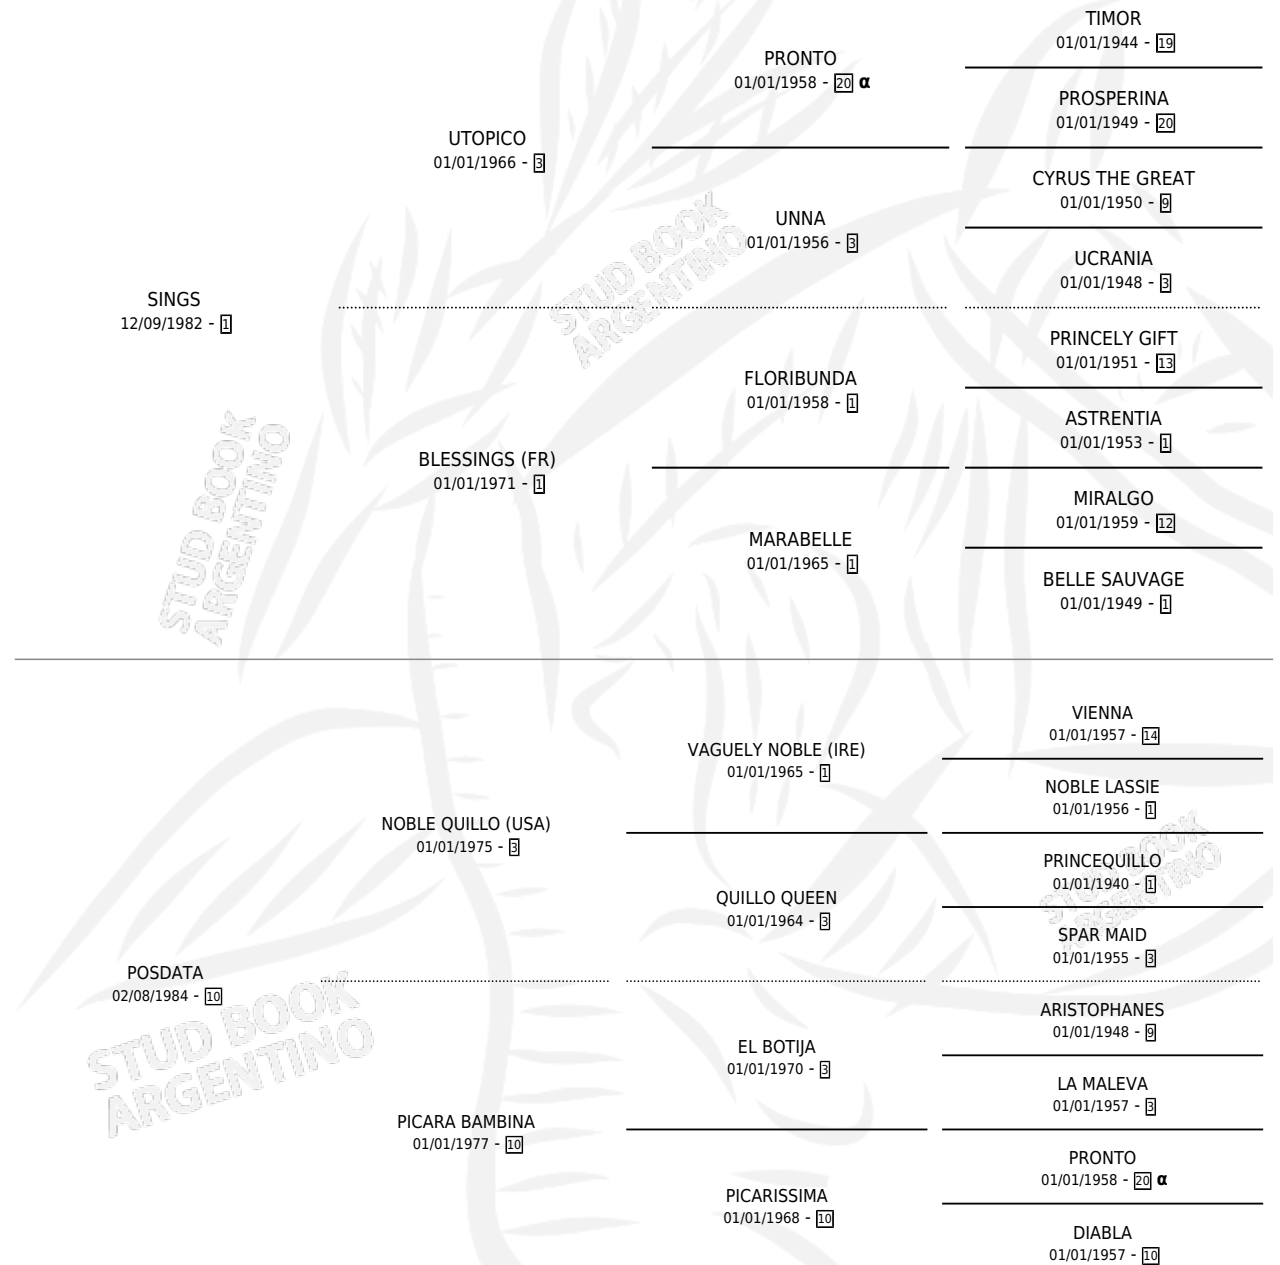

BE CAREFUL

por SINGS y POSDATA por NOBLE QUILLO (USA)

Argentina · Hembra · Alazan · SP · 02/09/1993
Familia 10-a · Volumen 35

ESTADO

TIPIFICACIÓN SANGUÍNEA	X
TIPIFICACIÓN POR ADN	X
PASAPORTE	X
IDENTIFICACIÓN POR MICROCHIP	X
REPRODUCTOR	X

Lugar de nacimiento: De La Pomme

Criador: De La Pomme

PEDIGREE

INBREEDING : α

BE CAREFUL

Datos oficiales del Stud Book Argentino

Documento generado el 05/05/2026

studbook.org.ar