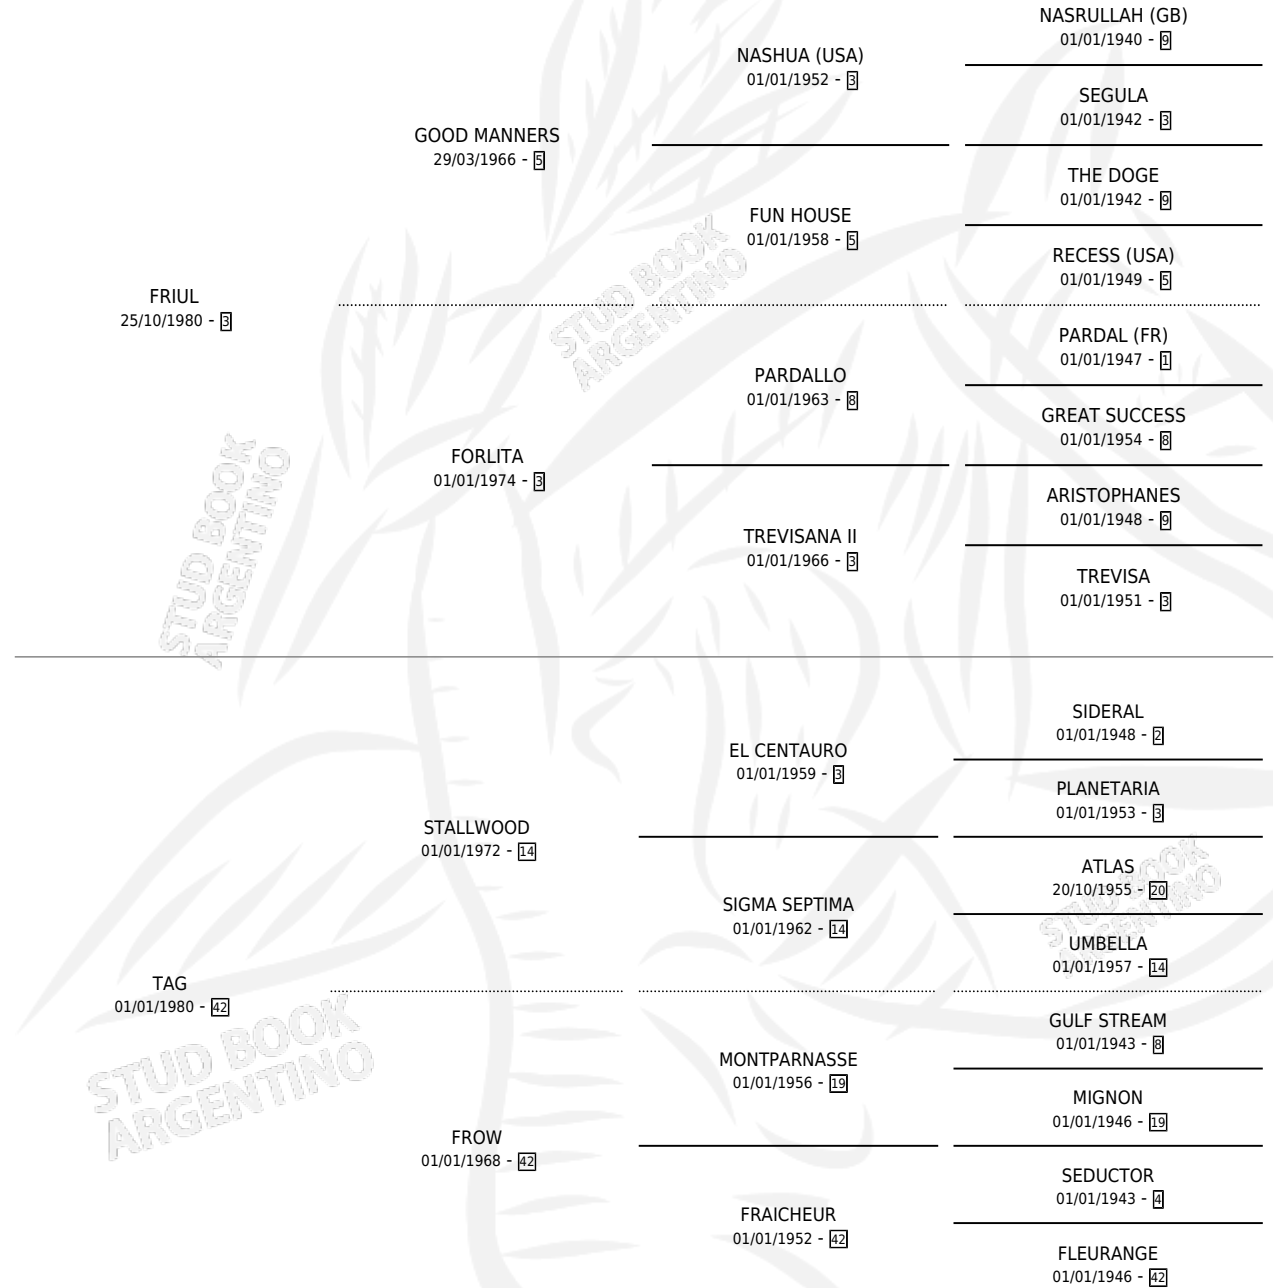

MEDIEVAL TIME

por FRIUL y TAG por STALLWOOD

Argentina · Macho · Zaino · SP · 28/08/1993
Familia 42 · Volumen 35

ESTADO

TIPIFICACIÓN SANGUÍNEA	X
TIPIFICACIÓN POR ADN	X
PASAPORTE	X
IDENTIFICACIÓN POR MICROCHIP	X
REPRODUCTOR	X

Lugar de nacimiento: Los Criadores

Criador: Los Criadores

PEDIGREE