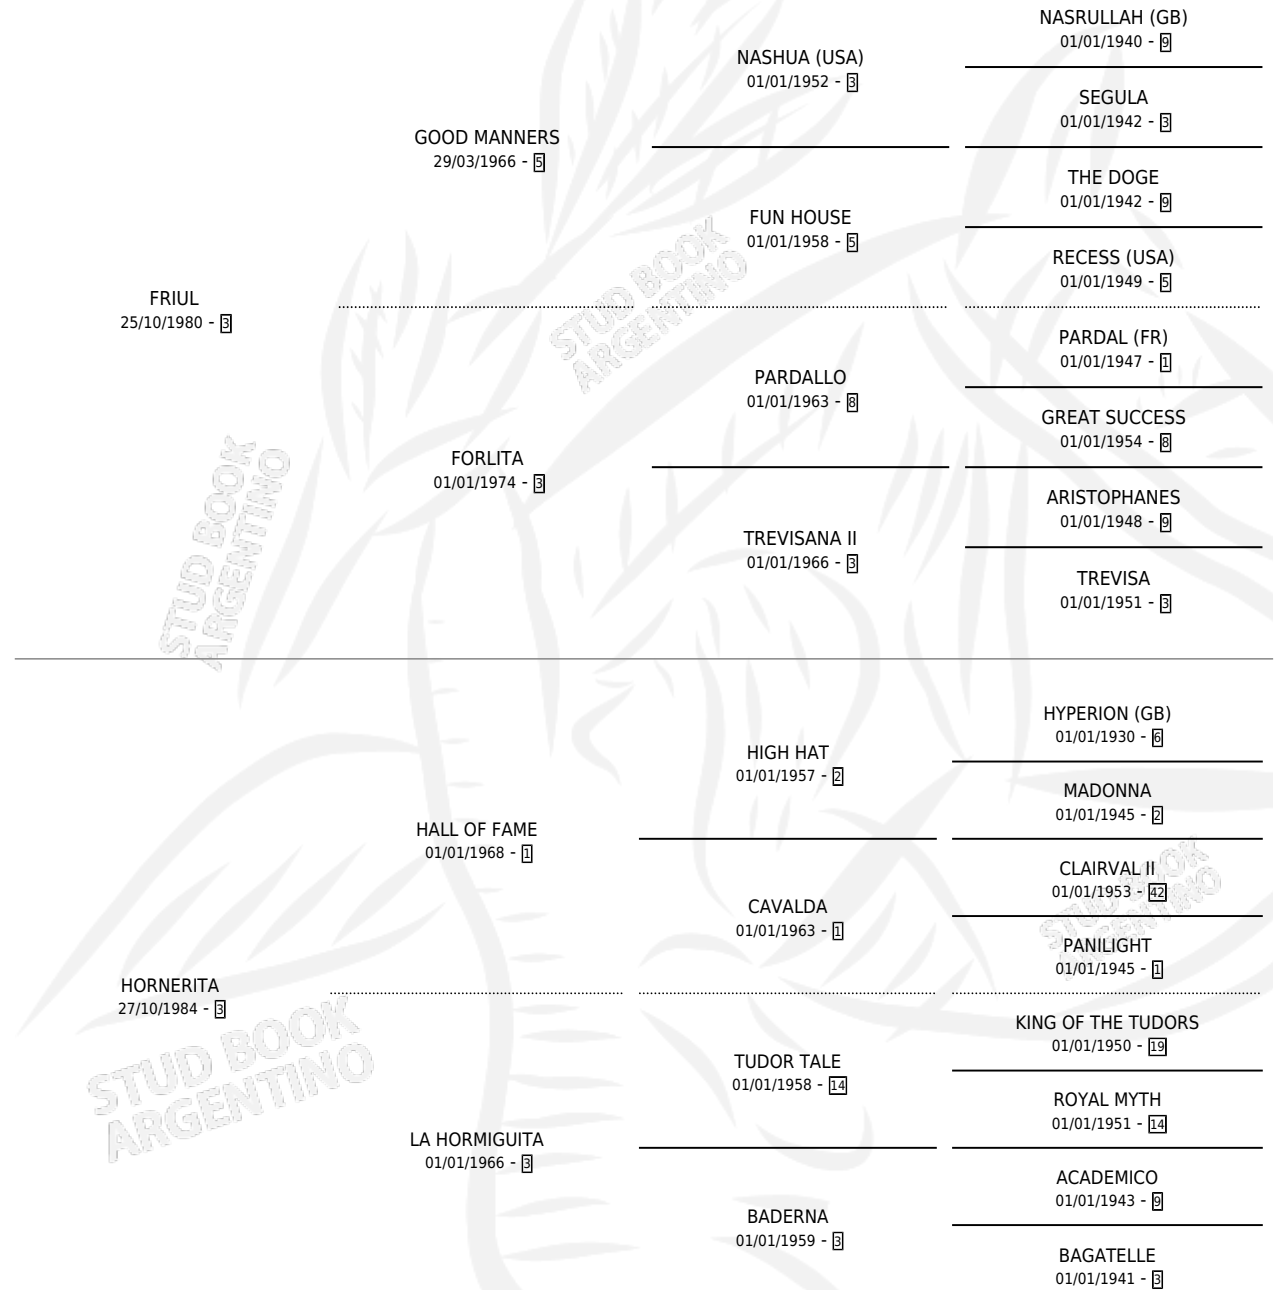

CATALITICA

por **FRIUL** y **HORNERITA** por **HALL OF FAME**

Argentina · Hembra · Alazan · SP · 25/08/1993
Familia 3-f · Volumen 35

ESTADO

TIPIFICACIÓN SANGUÍNEA	✓
TIPIFICACIÓN POR ADN	✓
PASAPORTE	X
IDENTIFICACIÓN POR MICROCHIP	X
REPRODUCTOR	✓

Lugar de nacimiento: Los Criadores

Criador: Los Criadores

~

HIJOS

	MACHOS	HEMBRAS
6 NACIERON	2	4
5 CORRIERON	2	3
4 GANARON	1	3
0 GANADORES CL	0 GANADORES GR	0 GANADORES G1

PEDIGREE

CAMPAÑA

Solo carreras oficiales de Argentina