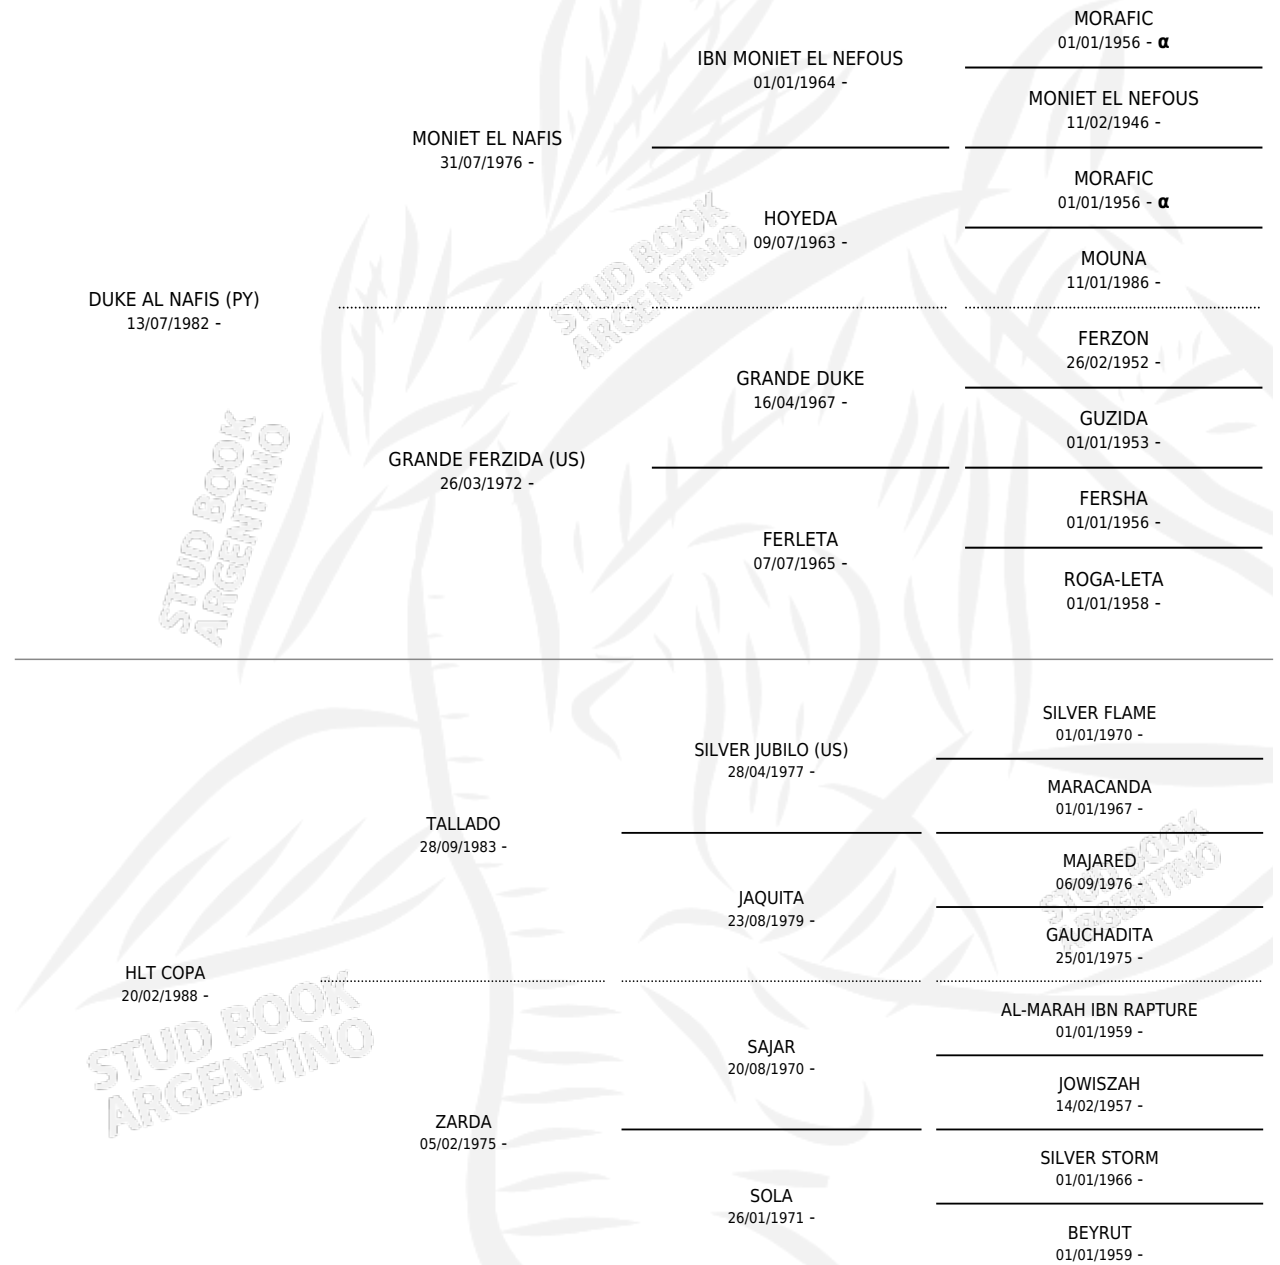

LC FAYEZ

por **DUKE AL NAFIS (PY)** y **HLT COPA** por **TALLADO**

Argentina · Macho · Tordillo · AP · 07/09/1993
Familia · Volumen 35

ESTADO

TIPIFICACIÓN SANGUÍNEA	X
TIPIFICACIÓN POR ADN	X
PASAPORTE	X
IDENTIFICACIÓN POR MICROCHIP	X
REPRODUCTOR	X

Lugar de nacimiento: La Catalina

Criador: La Catalina

PEDIGREE

INBREEDING : α

CAMPAÑA

Solo carreras oficiales de Argentina

POR EDAD

EDAD	CC	1°	2°	3°	4°	5°	NP	CLC	CLG	CLCG1	CLGG1	IMPORTE	GANANCIA / CC
3 AÑOS	1	0	0	0	0	0	1	0	0	0	0	\$0	\$0
TOTALES	1	0	0	0	0	0	1	0	0	0	0	\$0	\$0
%		0.0%	0.0%	0.0%	0.0%	0.0%	100%	0.0%	0.0%	0.0%	0.0%		