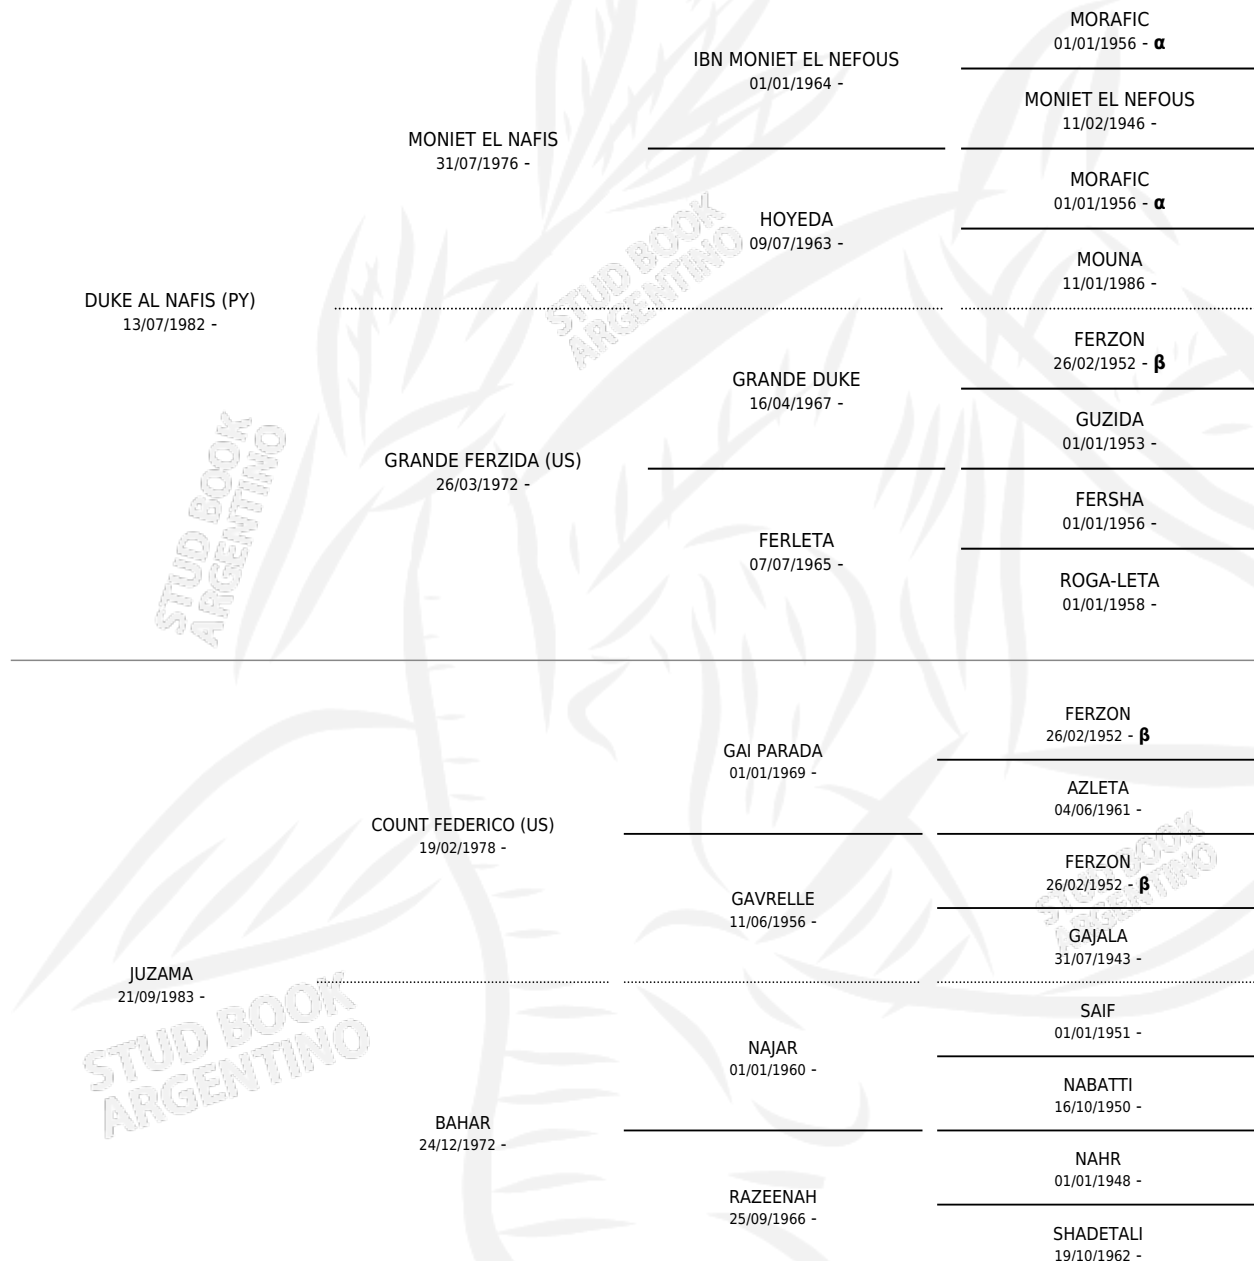

LC ISATAI

por **DUKE AL NAFIS (PY)** y **JUZAMA** por **COUNT FEDERICO (US)**

Argentina · Macho · Zaino · AP · 22/08/1993
Familia · Volumen 35

ESTADO

TIPIFICACIÓN SANGUÍNEA	X
TIPIFICACIÓN POR ADN	X
PASAPORTE	X
IDENTIFICACIÓN POR MICROCHIP	X
REPRODUCTOR	X

Lugar de nacimiento: La Catalina
Criador: La Catalina

PEDIGREE

INBREEDING : α, β

LC ISATAI

Datos oficiales del Stud Book Argentino

Documento generado el 14/05/2026

studbook.org.ar