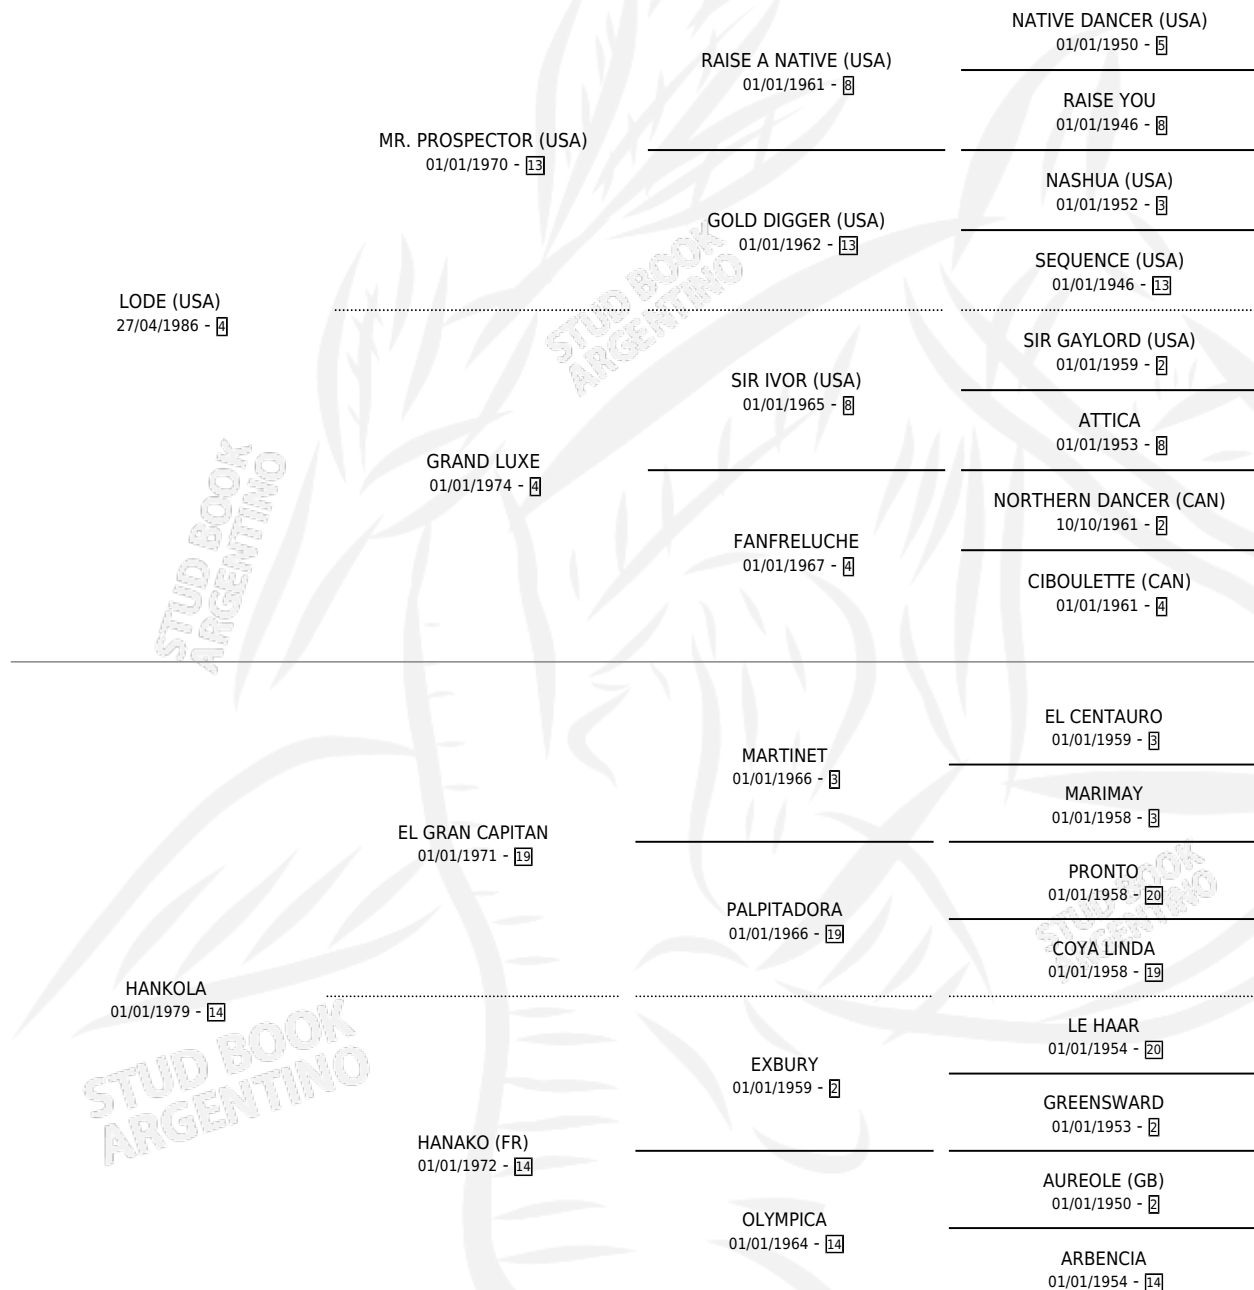

HANKO

por **LODE (USA)** y **HANKOLA** por **EL GRAN CAPITAN**

Argentina · Macho · Alazan · SP · 20/08/1993
Familia 14 · Volumen 35

ESTADO

TIPIFICACIÓN SANGUÍNEA	X
TIPIFICACIÓN POR ADN	X
PASAPORTE	X
IDENTIFICACIÓN POR MICROCHIP	X
REPRODUCTOR	X

Lugar de nacimiento: Santa Maria De Araras
Criador: Santa Maria De Araras

PEDIGREE

HANKO

Datos oficiales del Stud Book Argentino

Documento generado el 03/05/2026

studbook.org.ar