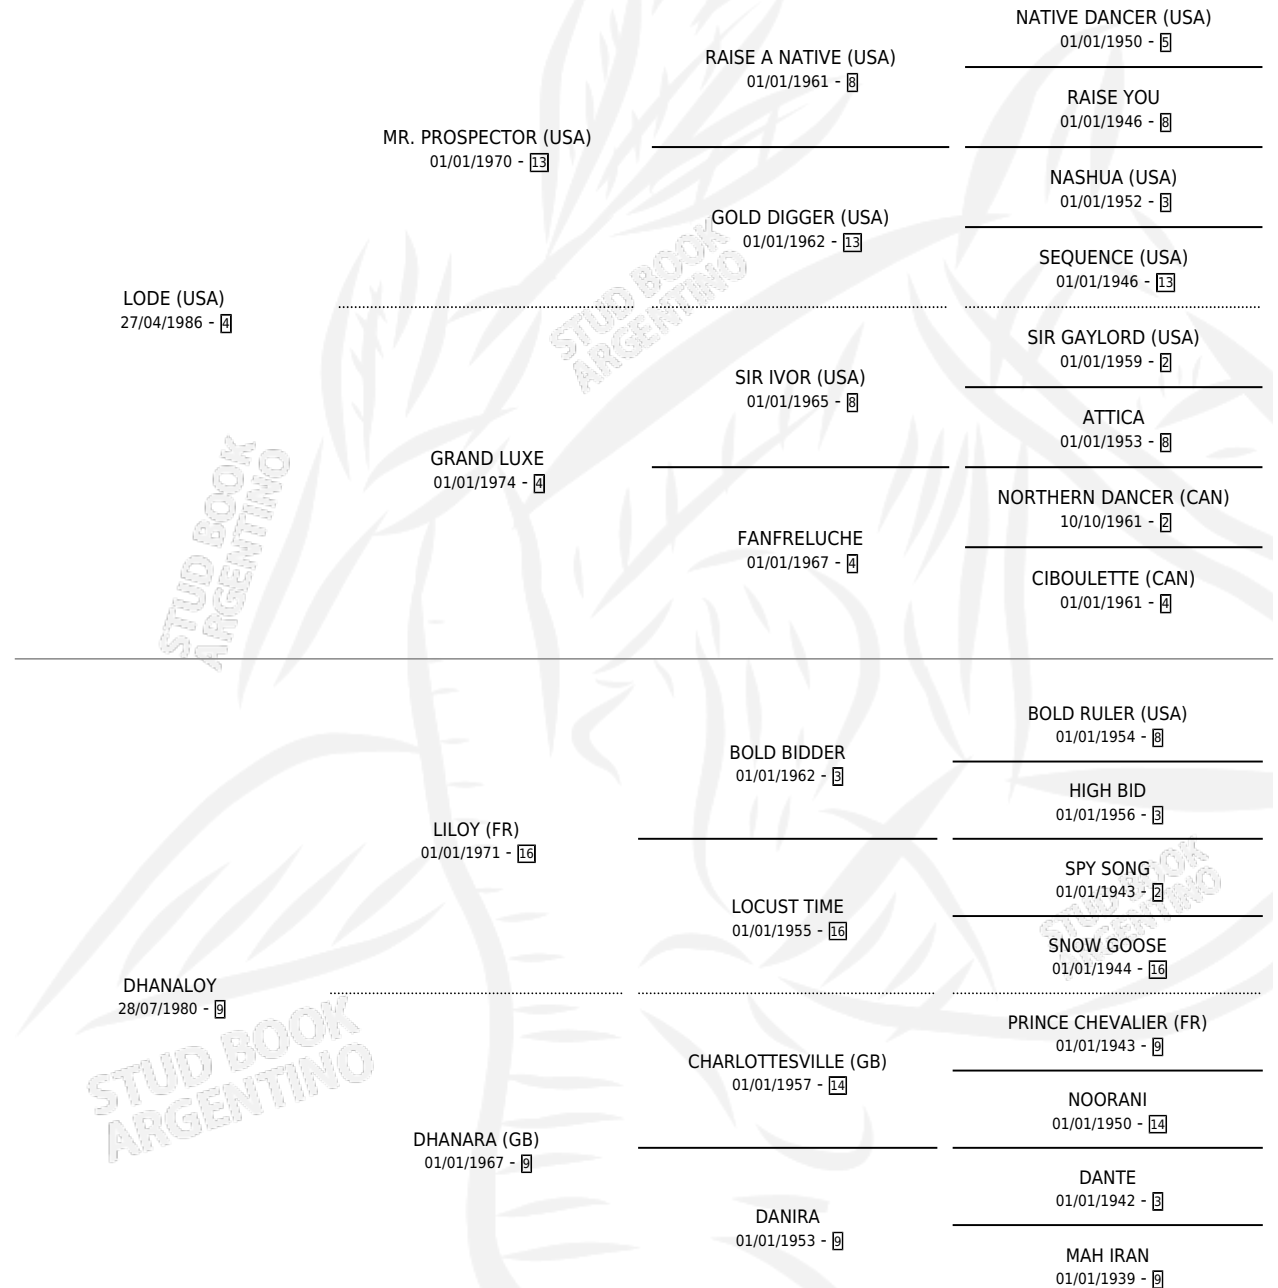

DIVA LOY

por **LODE (USA)** y **DHANALOY** por **LILOY (FR)**

Argentina · Hembra · Zaino · SP · 21/08/1993
Familia 9-c · Volumen 35

ESTADO

TIPIFICACIÓN SANGUÍNEA	✓
TIPIFICACIÓN POR ADN	X
PASAPORTE	X
IDENTIFICACIÓN POR MICROCHIP	X
REPRODUCTOR	✓

Lugar de nacimiento: Santa Maria De Araras

Criador: Santa Maria De Araras

~

HIJOS

	MACHOS	HEMBRAS
3 NACIERON	0	3
1 CORRIERON	0	1
1 GANARON	0	1
0 GANADORES CL	0 GANADORES GR	0 GANADORES G1

PEDIGREE