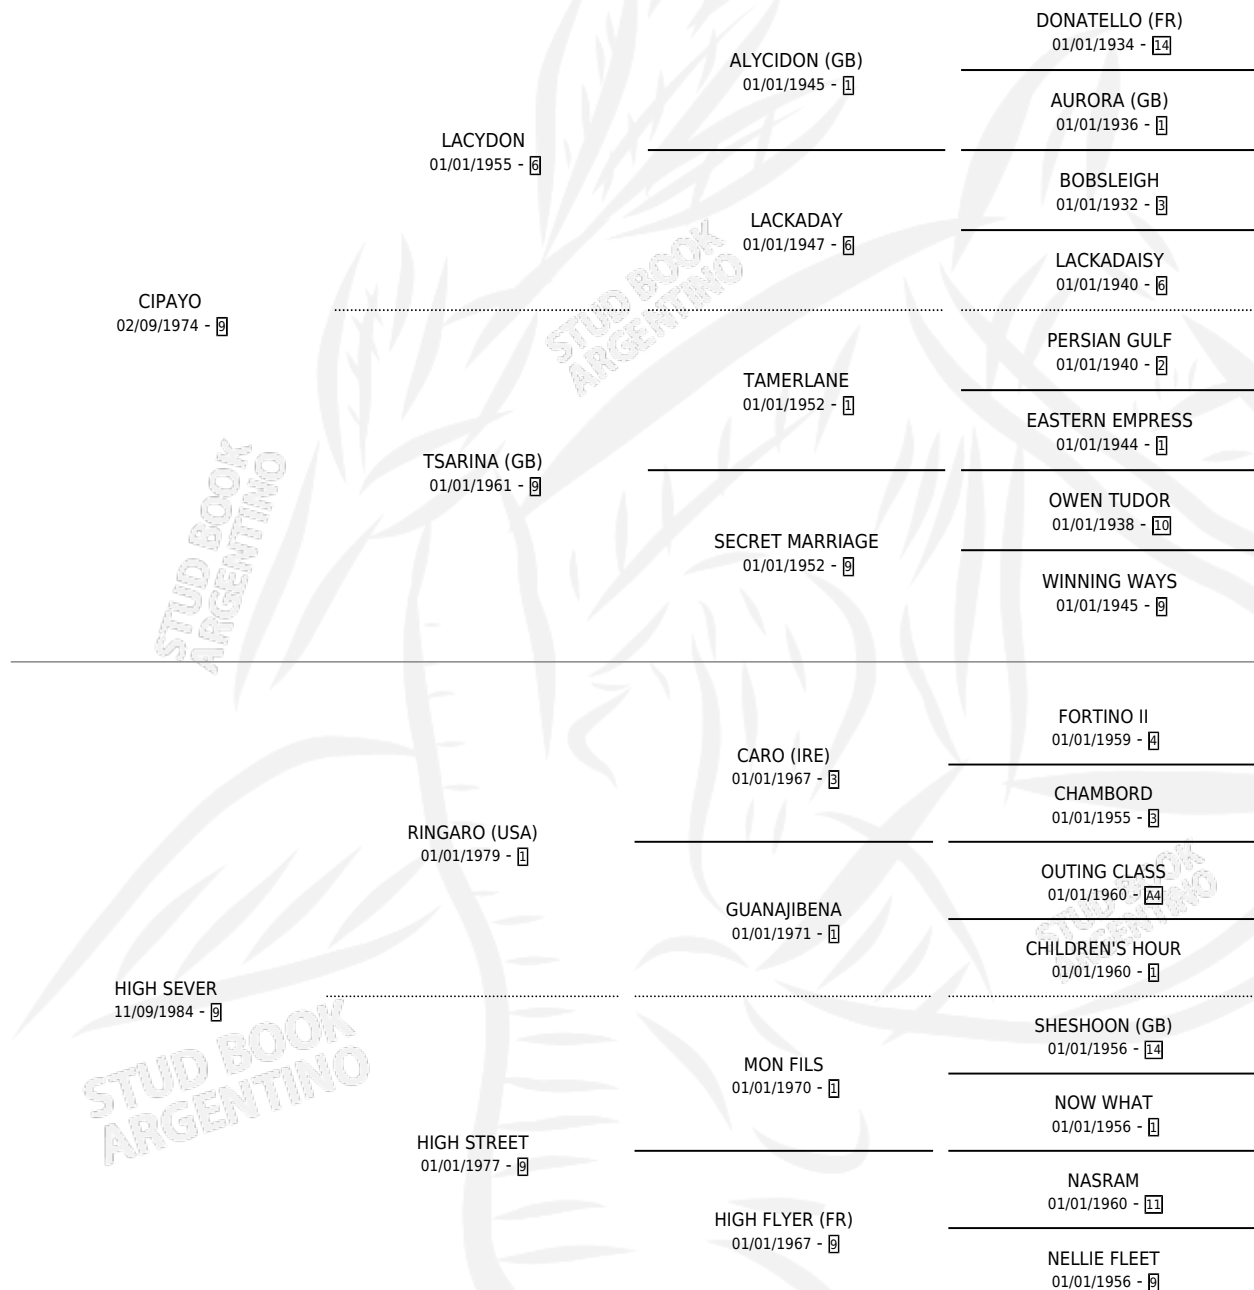

Lugar de nacimiento: Santa Maria De Araras

Criador: Santa Maria De Araras

~

HIJOS

	MACHOS	HEMBRAS
29 NACIERON	9	20
13 CORRIERON	6	7
2 GANARON	2	0
0 GANADORES CL	0 GANADORES GR	0 GANADORES G1

PEDIGREE

CAMPAÑA

Solo carreras oficiales de Argentina

POR EDAD

EDAD	CC	1°	2°	3°	4°	5°	NP	CLC	CLG	CLCG1	CLGG1	IMPORTE	GANANCIA / CC
2 AÑOS	3	1	0	0	0	1	1	2	0	2	0	\$6,100	\$2,033
3 AÑOS	5	1	2	0	0	0	2	2	0	1	0	\$12,096	\$2,419
4 AÑOS	1	0	0	0	0	0	1	0	0	0	0	\$0	\$0
TOTALES	9	2	2	0	0	1	4	4	0	3	0	\$18,196	\$2,022
%		22.2%	22.2%	0.0%	0.0%	11.1%	44.4%	44.4%	0.0%	75.0%	0.0%		