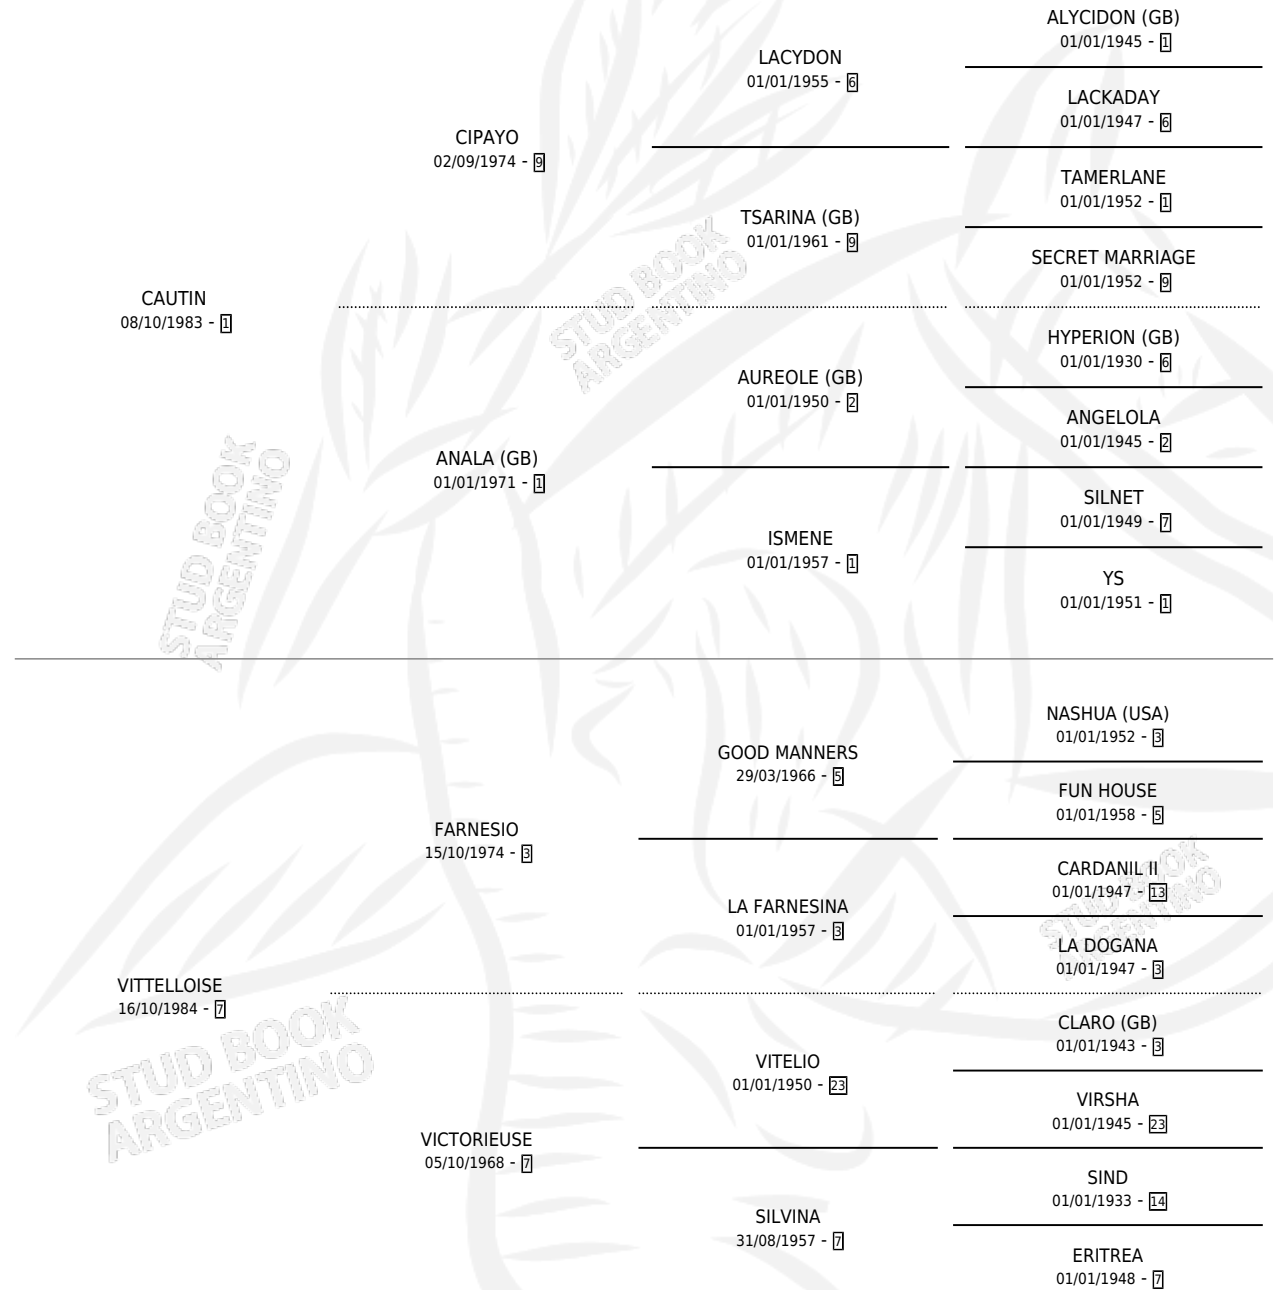

VITIN

por CAUTIN y VITTELLOISE por FARNESIO

Argentina · Hembra · Zaino · SP · 30/08/1993
Familia 7 · Volumen 35

ESTADO

TIPIFICACIÓN SANGUÍNEA	X
TIPIFICACIÓN POR ADN	X
PASAPORTE	X
IDENTIFICACIÓN POR MICROCHIP	X
REPRODUCTOR	✓

Lugar de nacimiento: La Madrugada

Criador: La Madrugada

PEDIGREE