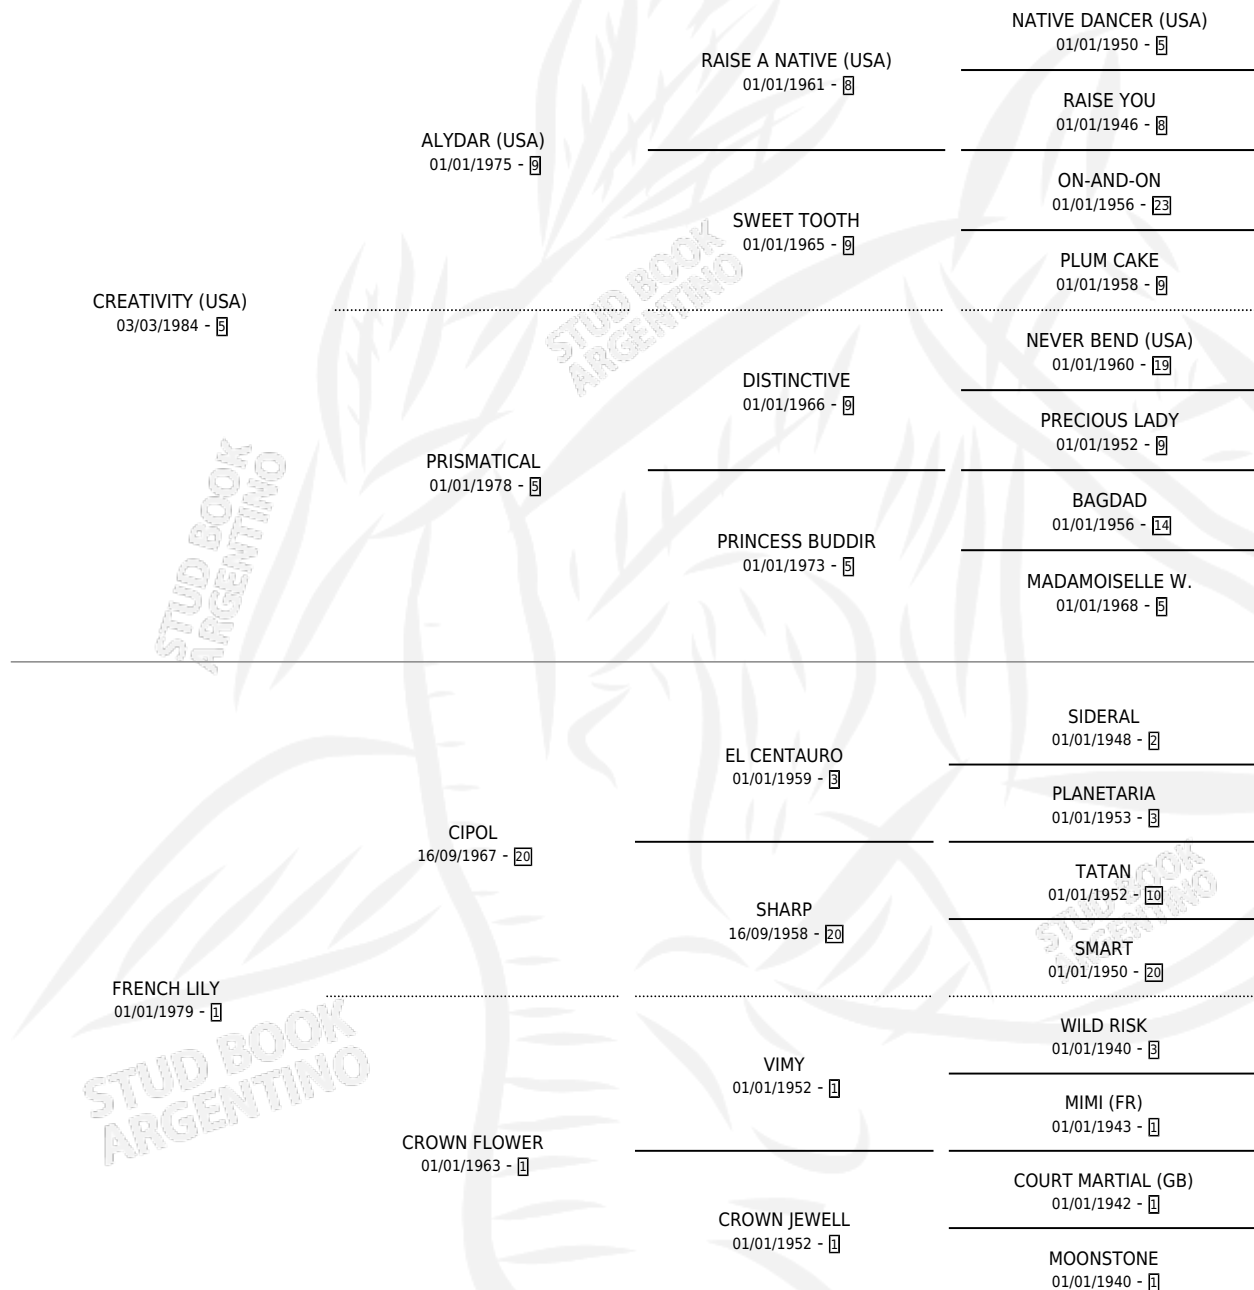

FRESH MORNING

por CREATIVITY (USA) y FRENCH LILY por CIPOL

Argentina · Hembra · Zaino · SP · 20/08/1993
Familia 1-w · Volumen 35

ESTADO

TIPIFICACIÓN SANGUÍNEA	✓
TIPIFICACIÓN POR ADN	✓
PASAPORTE	X
IDENTIFICACIÓN POR MICROCHIP	X
REPRODUCTOR	✓

Lugar de nacimiento: Firmamento

Criador: Firmamento

~

HIJOS

	MACHOS	HEMBRAS
8 NACIERON	5	3
5 CORRIERON	3	2
1 GANARON	1	0
0 GANADORES CL	0 GANADORES GR	0 GANADORES G1

PEDIGREE