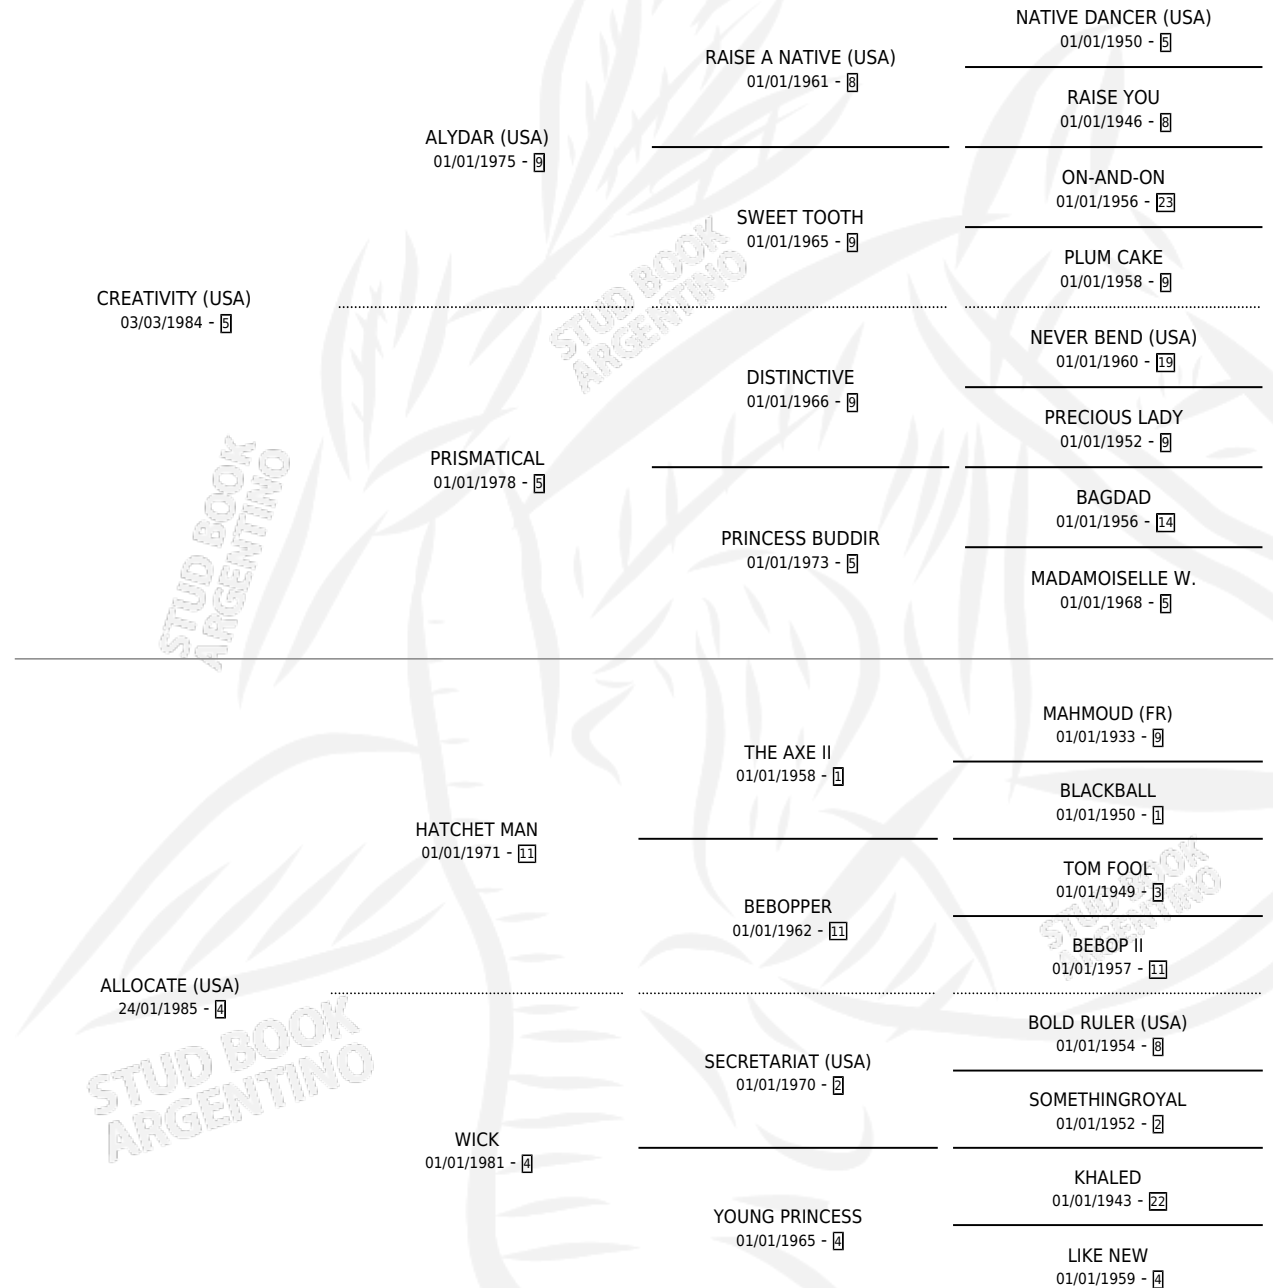

AFTER EIGHT

por **CREATIVITY (USA)** y **ALLOCATE (USA)** por **HATCHET MAN**

Argentina · Macho · Alazan Tostado · SP · 22/08/1993
Familia 4-c · Volumen 35

ESTADO

TIPIFICACIÓN SANGUÍNEA	X
TIPIFICACIÓN POR ADN	X
PASAPORTE	X
IDENTIFICACIÓN POR MICROCHIP	X
REPRODUCTOR	X

Lugar de nacimiento: Firmamento

Criador: Sin dato

PEDIGREE

CAMPAÑA

Solo carreras oficiales de Argentina

POR EDAD

EDAD	CC	1°	2°	3°	4°	5°	NP	CLC	CLG	CLCG1	CLGG1	IMPORTE	GANANCIA / CC
4 AÑOS	7	2	0	0	1	0	4	0	0	0	0	\$11,705	\$1,672
5 AÑOS	4	0	0	1	0	0	3	0	0	0	0	\$528	\$132
TOTALES	11	2	0	1	1	0	7	0	0	0	0	\$12,233	\$1,112
%		18.2%	0.0%	9.1%	9.1%	0.0%	63.6%	0.0%	0.0%	0.0%	0.0%		