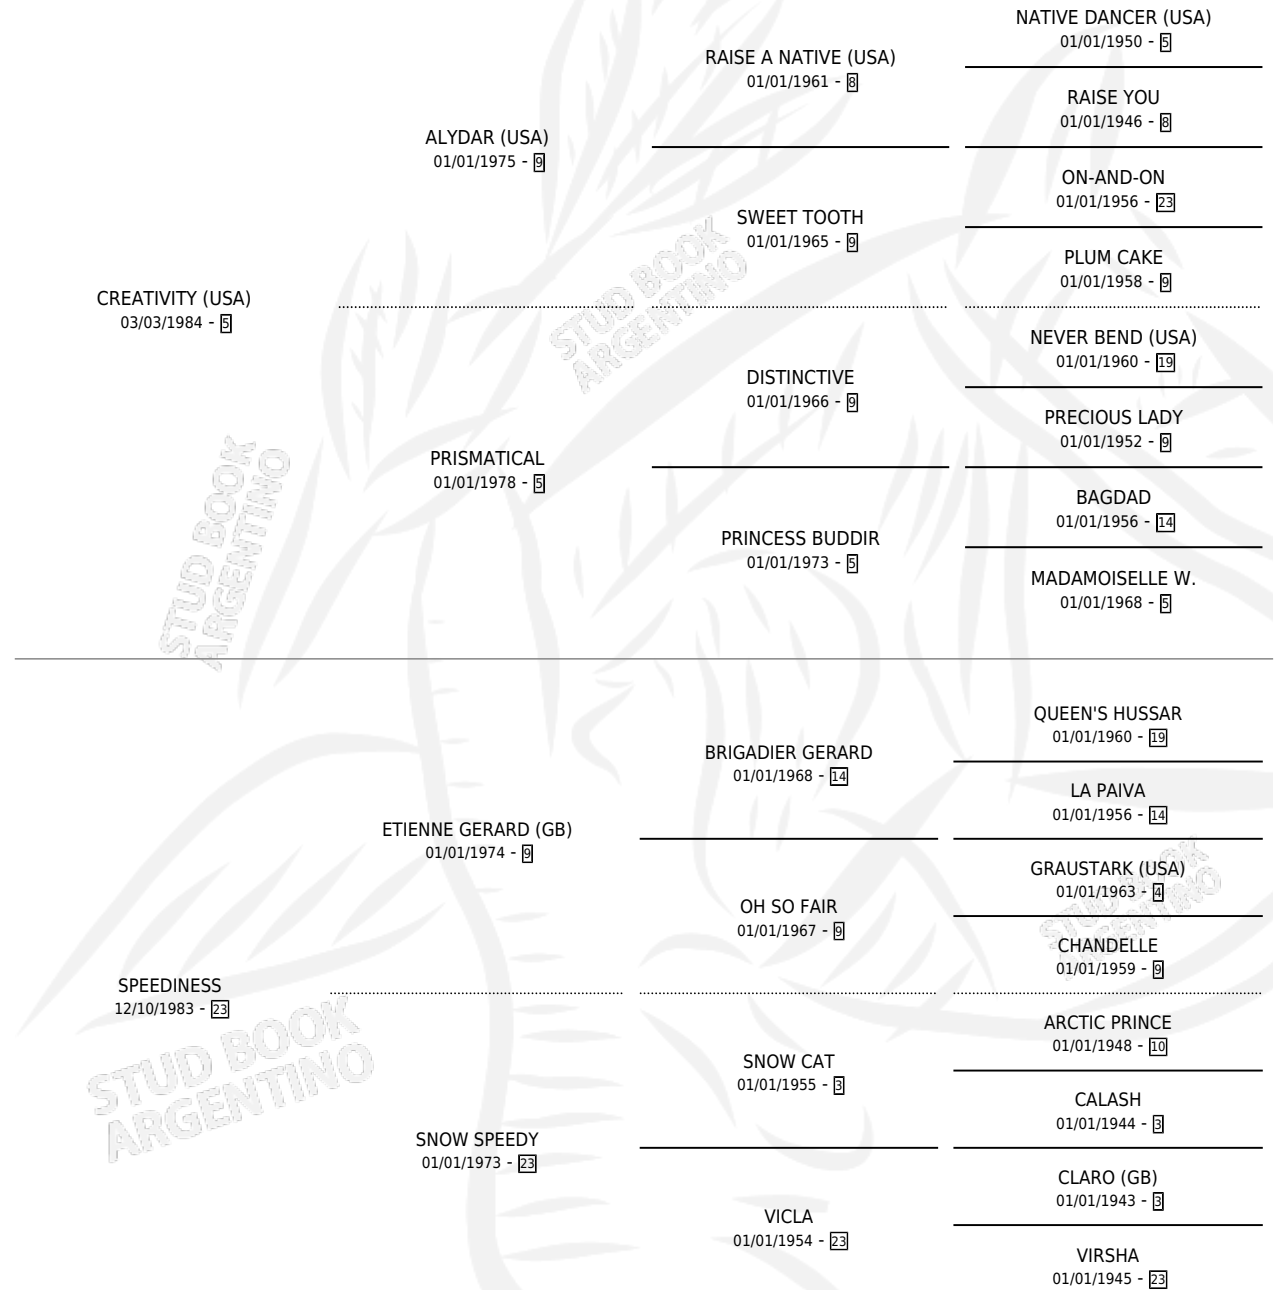

FAST WINNER

por **CREATIVITY (USA)** y **SPEEDINESS** por **ETIENNE GERARD (GB)**

Argentina · Macho · Alazan Tostado · SP · 23/08/1993
Familia 23-a · Volumen 35

ESTADO

TIPIFICACIÓN SANGUÍNEA	X
TIPIFICACIÓN POR ADN	X
PASAPORTE	X
IDENTIFICACIÓN POR MICROCHIP	X
REPRODUCTOR	X

Lugar de nacimiento: Firmamento

Criador: Firmamento

PEDIGREE