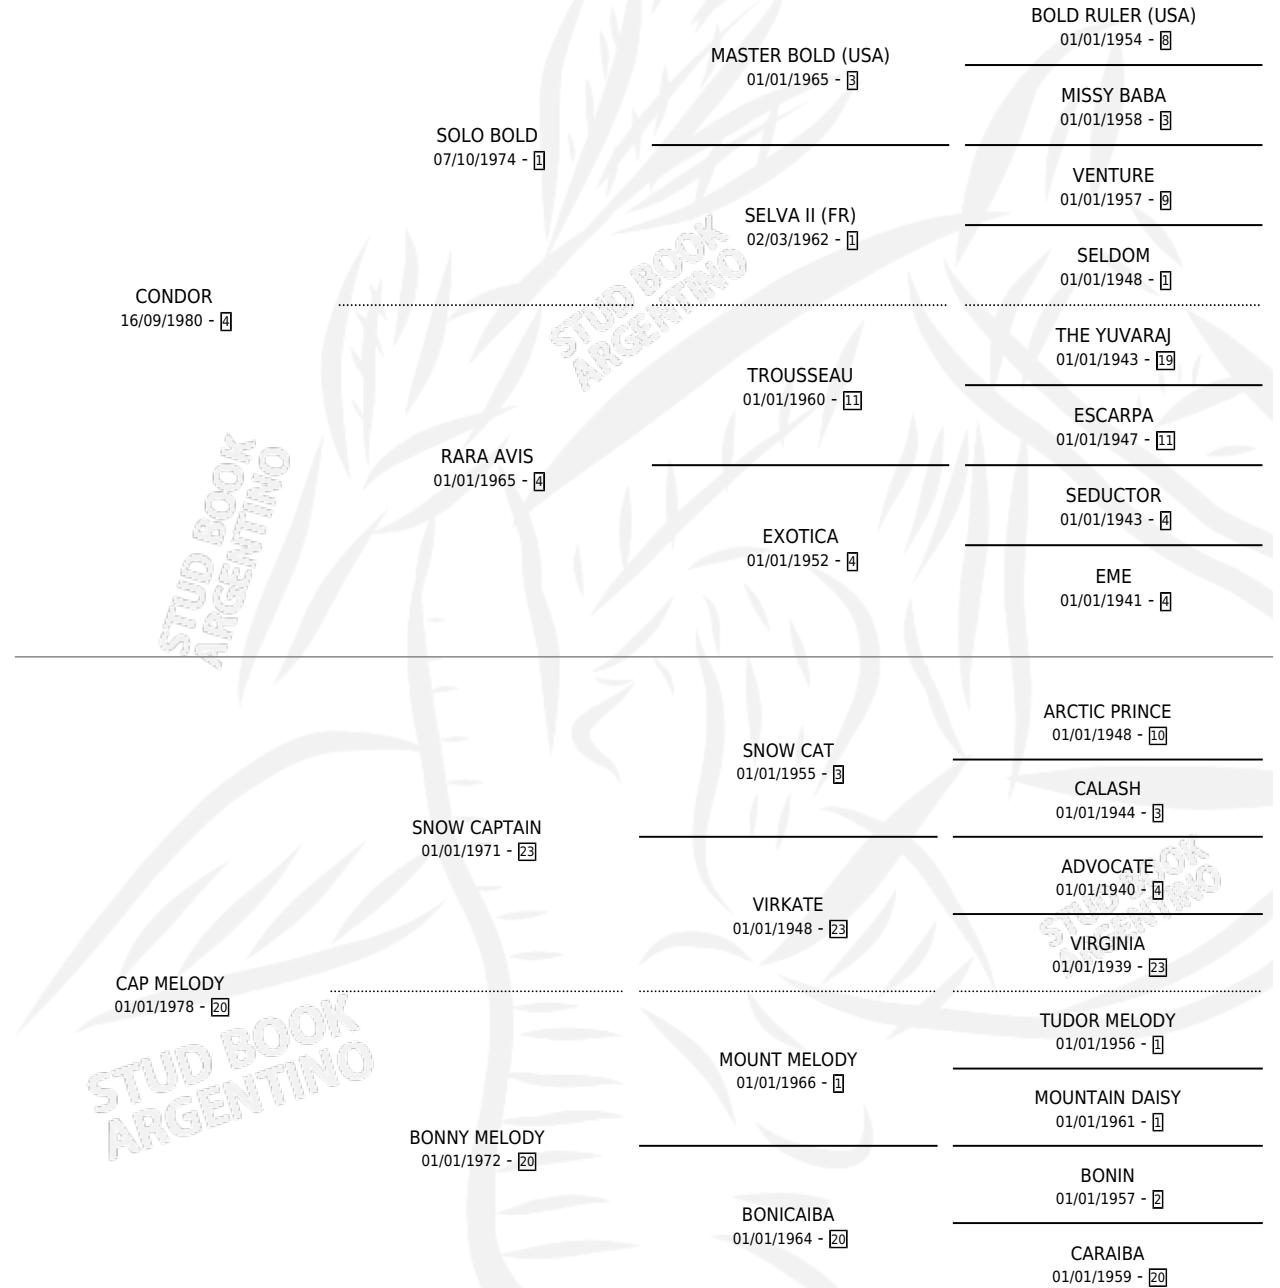

SOY MELODICO

por CONDOR y CAP MELODY por SNOW CAPTAIN

Argentina · Macho · Zaino · SP · 31/08/1993
Familia 20-d · Volumen 35

ESTADO

TIPIFICACIÓN SANGUÍNEA	X
TIPIFICACIÓN POR ADN	X
PASAPORTE	X
IDENTIFICACIÓN POR MICROCHIP	X
REPRODUCTOR	X

Lugar de nacimiento: Cachito

Criador: Sin dato

PEDIGREE

SOY MELODICO

Datos oficiales del Stud Book Argentino

Documento generado el 03/05/2026

studbook.org.ar