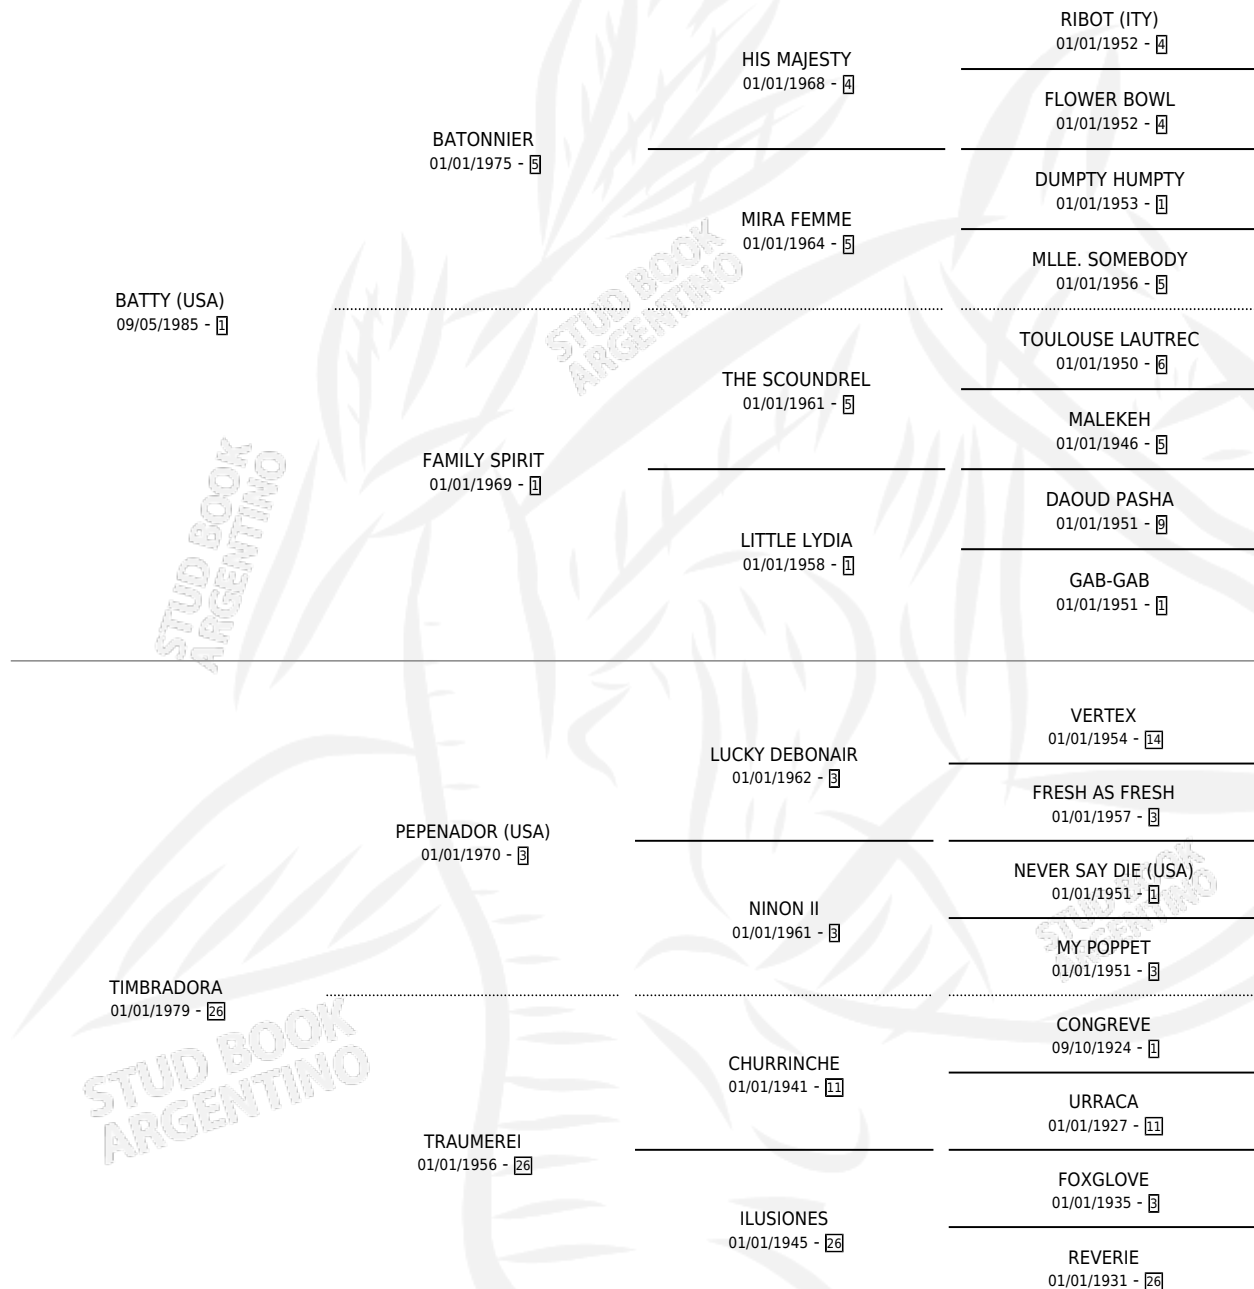

Lugar de nacimiento: Revancha

Criador: Revancha

~

HIJOS

	MACHOS	HEMBRAS
4 NACIERON	2	2
4 CORRIERON	2	2
3 GANARON	2	1
1 GANADORES CL	0 GANADORES GR	0 GANADORES G1

PEDIGREE

S

mientos 4 / Efectividad 66.67%

PADRILLO	PRODUCTO	CRIADOR	1ER SERVICIO	ÚLTIMO SERVICIO
AFRO	∅		16/11/2003	17/11/2003
SPEEDY TOSS	VELOSS PLI A (M ZD, 04/11/2003)	REVANCHA	28/11/2002	30/11/2002
SPEEDY TOSS	VELOSS PAYADORA (H A, 15/11/2002)	REVANCHA	27/11/2001	15/12/2001
SPEEDY TOSS	VELOSS DISARLI (M ZD, 11/11/2001)	REVANCHA	11/11/2000	02/12/2000
SPEEDY TOSS	VELOSS ASTOR (M Z, 02/11/2000)	REVANCHA	27/08/1999	18/11/1999
SPEEDY TOSS	∅		03/10/1998	03/10/1998