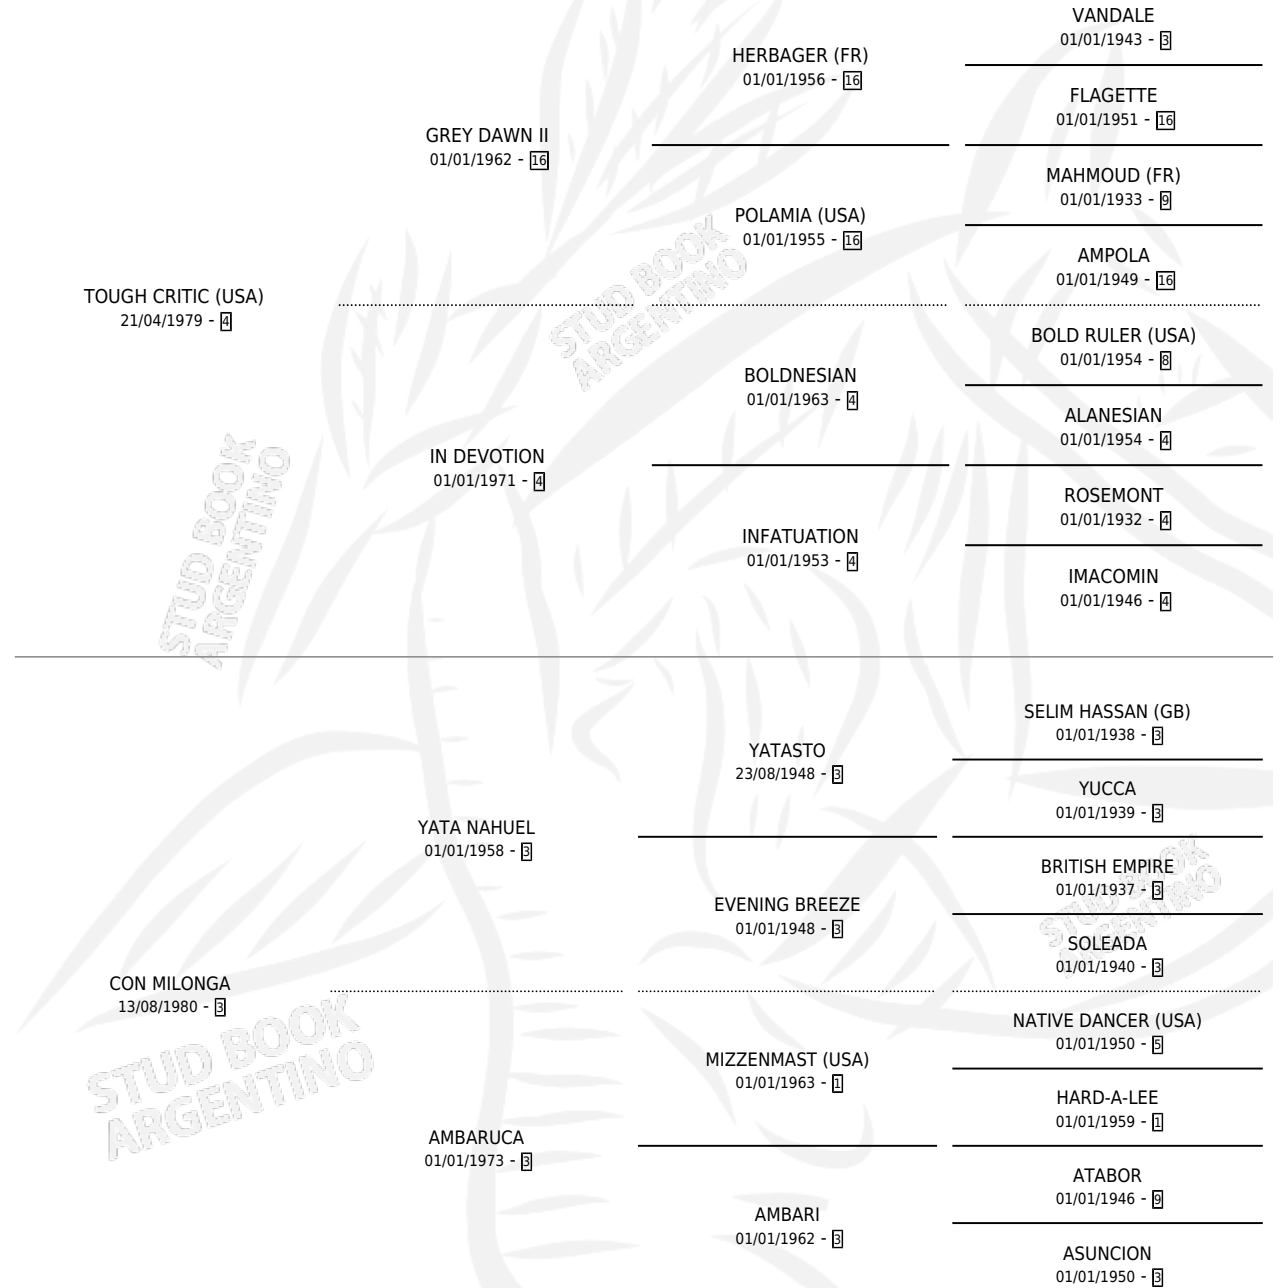

GRAN DELIRADA

por **TOUGH CRITIC (USA)** y **CON MILONGA** por **YATA NAHUEL**

Argentina · Hembra · Zaino · SP · 20/08/1993
Familia 3-f · Volumen 35

ESTADO

TIPIFICACIÓN SANGUÍNEA	✓
TIPIFICACIÓN POR ADN	✓
PASAPORTE	X
IDENTIFICACIÓN POR MICROCHIP	X
REPRODUCTOR	✓

Lugar de nacimiento: Revancha

Criador: Revancha

~

HIJOS

	MACHOS	HEMBRAS
9 NACIERON	6	3
6 CORRIERON	4	2
2 GANARON	2	0
0 GANADORES CL	0 GANADORES GR	0 GANADORES G1

PEDIGREE

CAMPAÑA

Solo carreras oficiales de Argentina