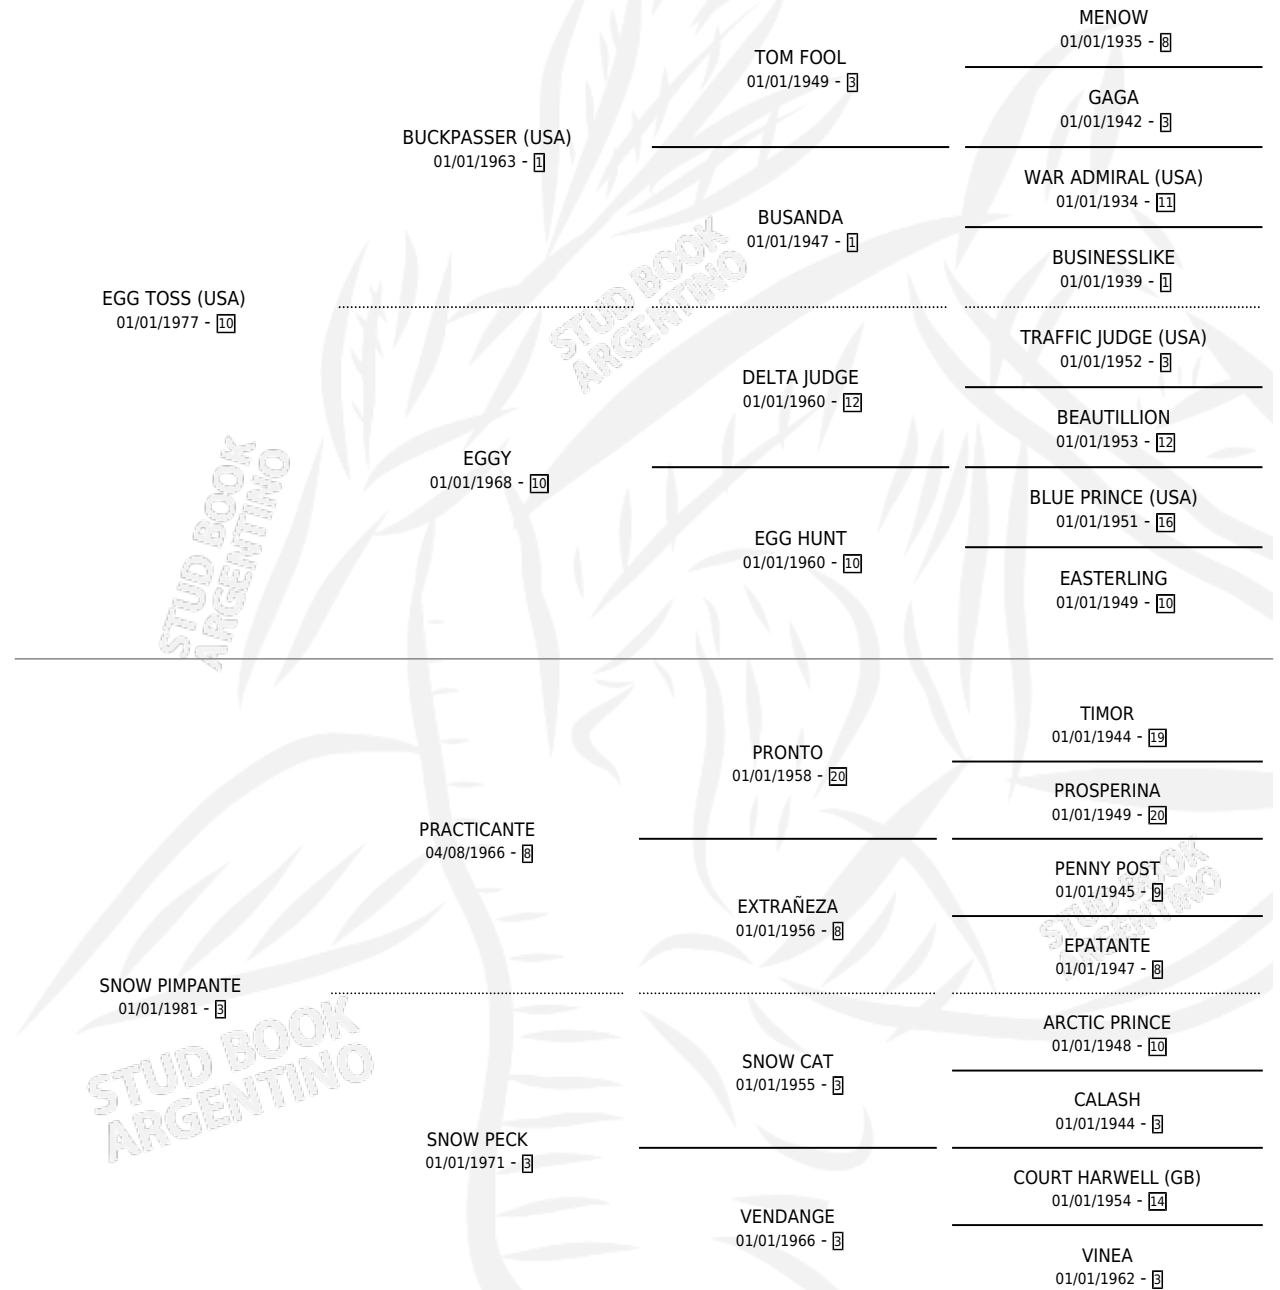

SCARLATA TOSS

por EGG TOSS (USA) y SNOW PIMPANTE por PRACTICANTE

Argentina · Hembra · Alazan · SP · 18/08/1993
Familia 3-I · Volumen 35

ESTADO

TIPIFICACIÓN SANGUÍNEA	X
TIPIFICACIÓN POR ADN	✓
PASAPORTE	X
IDENTIFICACIÓN POR MICROCHIP	X
REPRODUCTOR	✓

Lugar de nacimiento: La Biznaga

Criador: La Biznaga

PEDIGREE

CAMPAÑA

Solo carreras oficiales de Argentina

POR EDAD

EDAD	CC	1°	2°	3°	4°	5°	NP	CLC	CLG	CLCG1	CLGG1	IMPORTE	GANANCIA / CC
2 AÑOS	4	0	0	1	0	1	2	0	0	0	0	\$1,200	\$300
3 AÑOS	15	2	4	2	3	2	2	0	0	0	0	\$22,999	\$1,533
4 AÑOS	2	0	0	0	0	1	1	0	0	0	0	\$0	\$0
TOTALES	21	2	4	3	3	4	5	0	0	0	0	\$24,199	\$1,152
%		9.5%	19.0%	14.3%	14.3%	19.0%	23.8%	0.0%	0.0%	0.0%	0.0%		