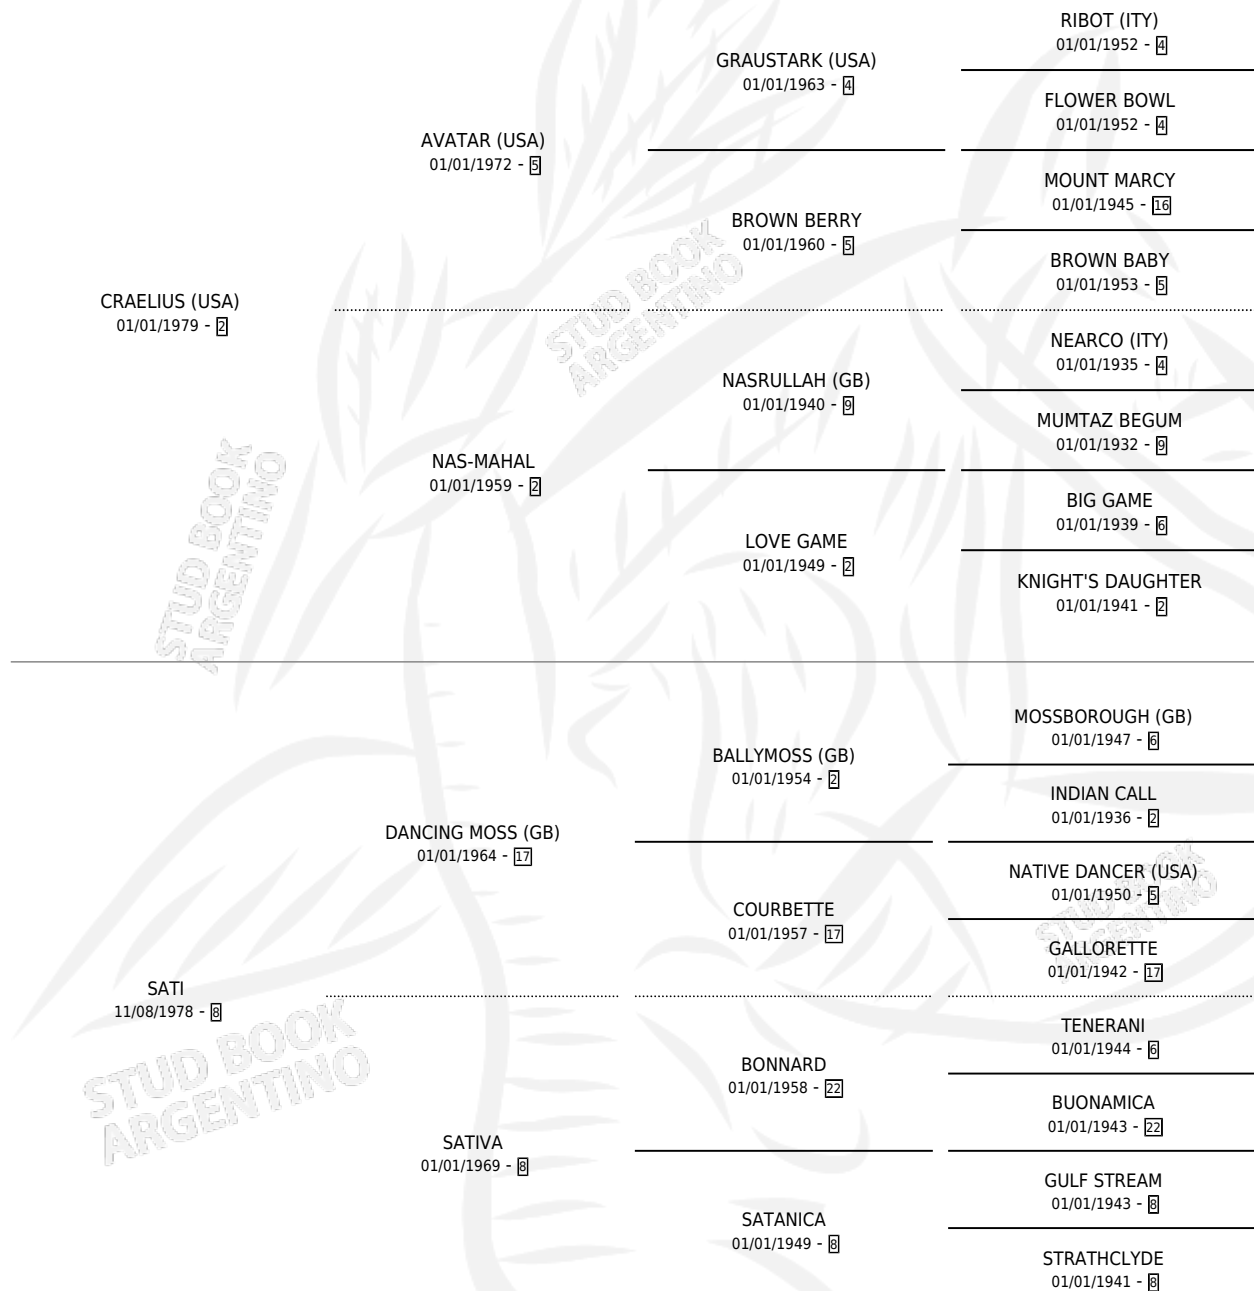

TOM CANTY

por CRAELIUS (USA) y SATI por DANCING MOSS (GB)

Argentina · Macho · Zaino · SP · 15/08/1993
Familia 8-d · Volumen 35

ESTADO

TIPIFICACIÓN SANGUÍNEA	X
TIPIFICACIÓN POR ADN	X
PASAPORTE	X
IDENTIFICACIÓN POR MICROCHIP	X
REPRODUCTOR	X

Lugar de nacimiento: Don Luis Toro

Criador: Volonte Daniel Enrique

PEDIGREE