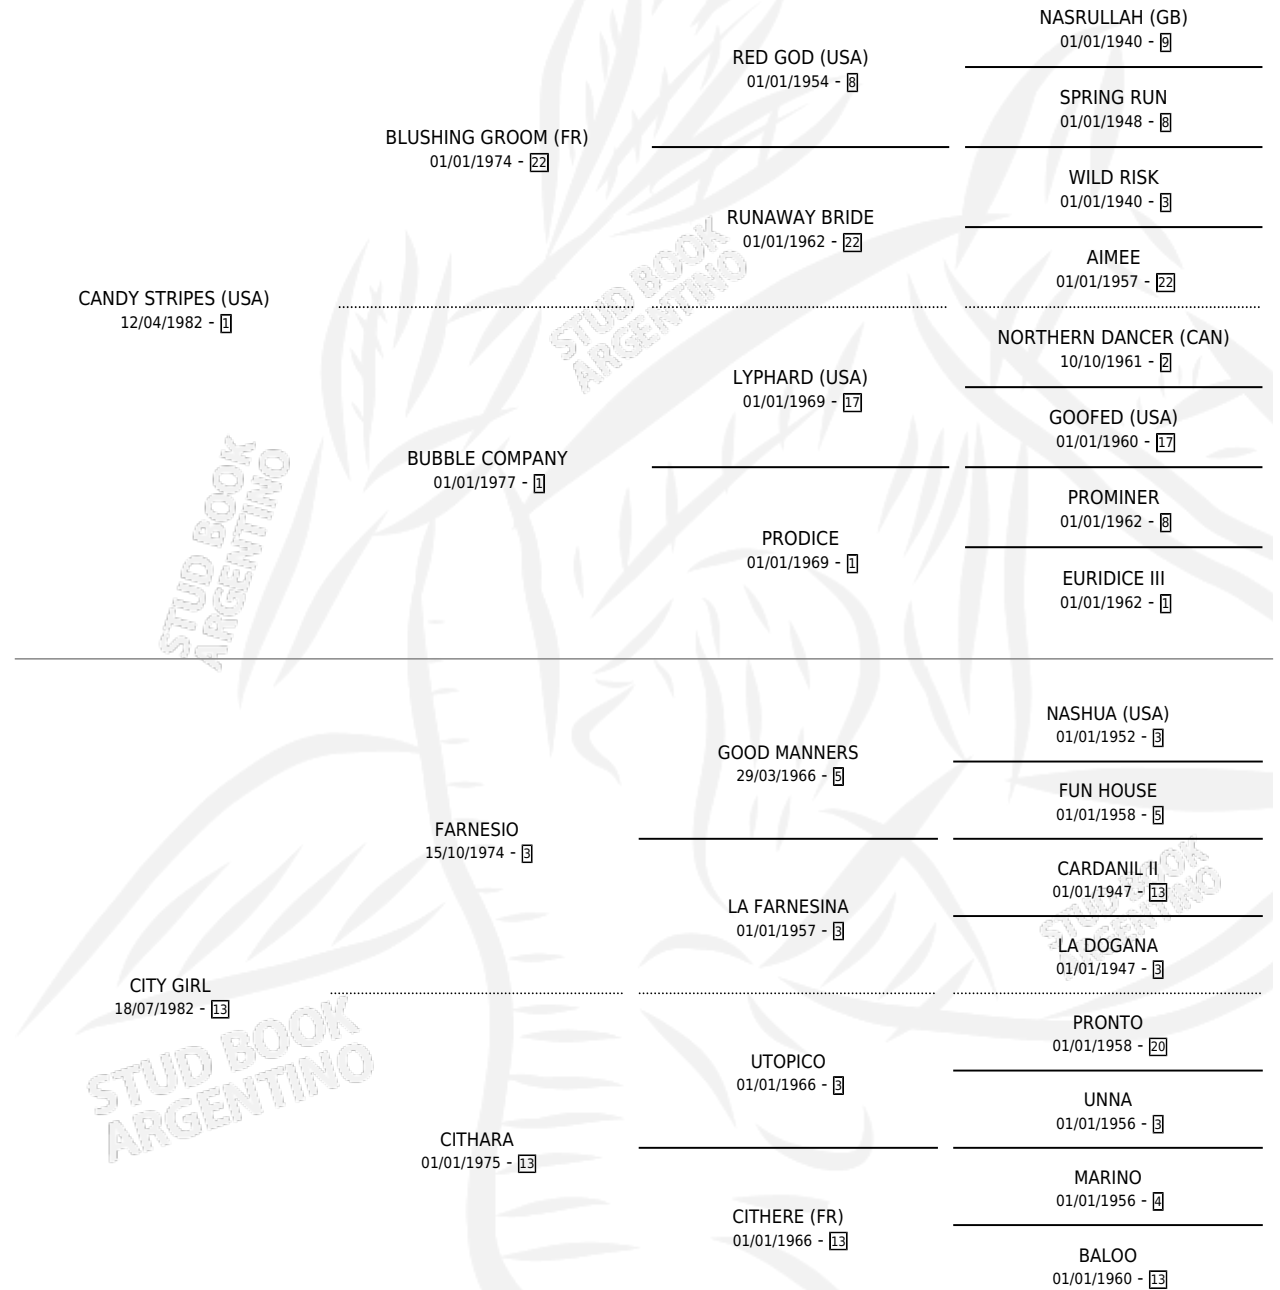

CITY HALL

por **CANDY STRIPES (USA)** y **CITY GIRL** por **FARNESIO**

Argentina · Macho · Alazan · SP · 01/09/1993
Familia 13-c · Volumen 35

ESTADO

TIPIFICACIÓN SANGUÍNEA	✓
TIPIFICACIÓN POR ADN	✓
PASAPORTE	X
IDENTIFICACIÓN POR MICROCHIP	X
REPRODUCTOR	✓

Lugar de nacimiento: Abolengo
Criador: Abolengo

~

HIJOS

	MACHOS	HEMBRAS
59 NACIERON	28	31
14 CORRIERON	6	8
4 GANARON	2	2
0 GANADORES CL	0 GANADORES GR	0 GANADORES G1

PEDIGREE

SERVICIOS PADRILLO

TEMPORADA	HARAS	SERVICIO	NAC.	EFFECTIVIDAD
2013	ANA LUIS	6	2	33.33 %
2012	ANA LUIS	6	4	66.67 %
2011	ANA LUIS	10	2	20.00 %
2010	ANA LUIS	4	2	50.00 %
2009	ANA LUIS	4	2	50.00 %
2008	ANA LUIS	7	4	57.14 %
2007	ANA LUIS	7	2	28.57 %
2006	ANA LUIS	10	5	50.00 %
2005	ANA LUIS	8	4	50.00 %
2004	LAS NAZARENAS	8	3	37.50 %
2003	LAS NAZARENAS	23	12	52.17 %
2002	LAS NAZARENAS	20	9	45.00 %
2001	LAS NAZARENAS	17	3	17.65 %
2000	LAS NAZARENAS	14	5	35.71 %