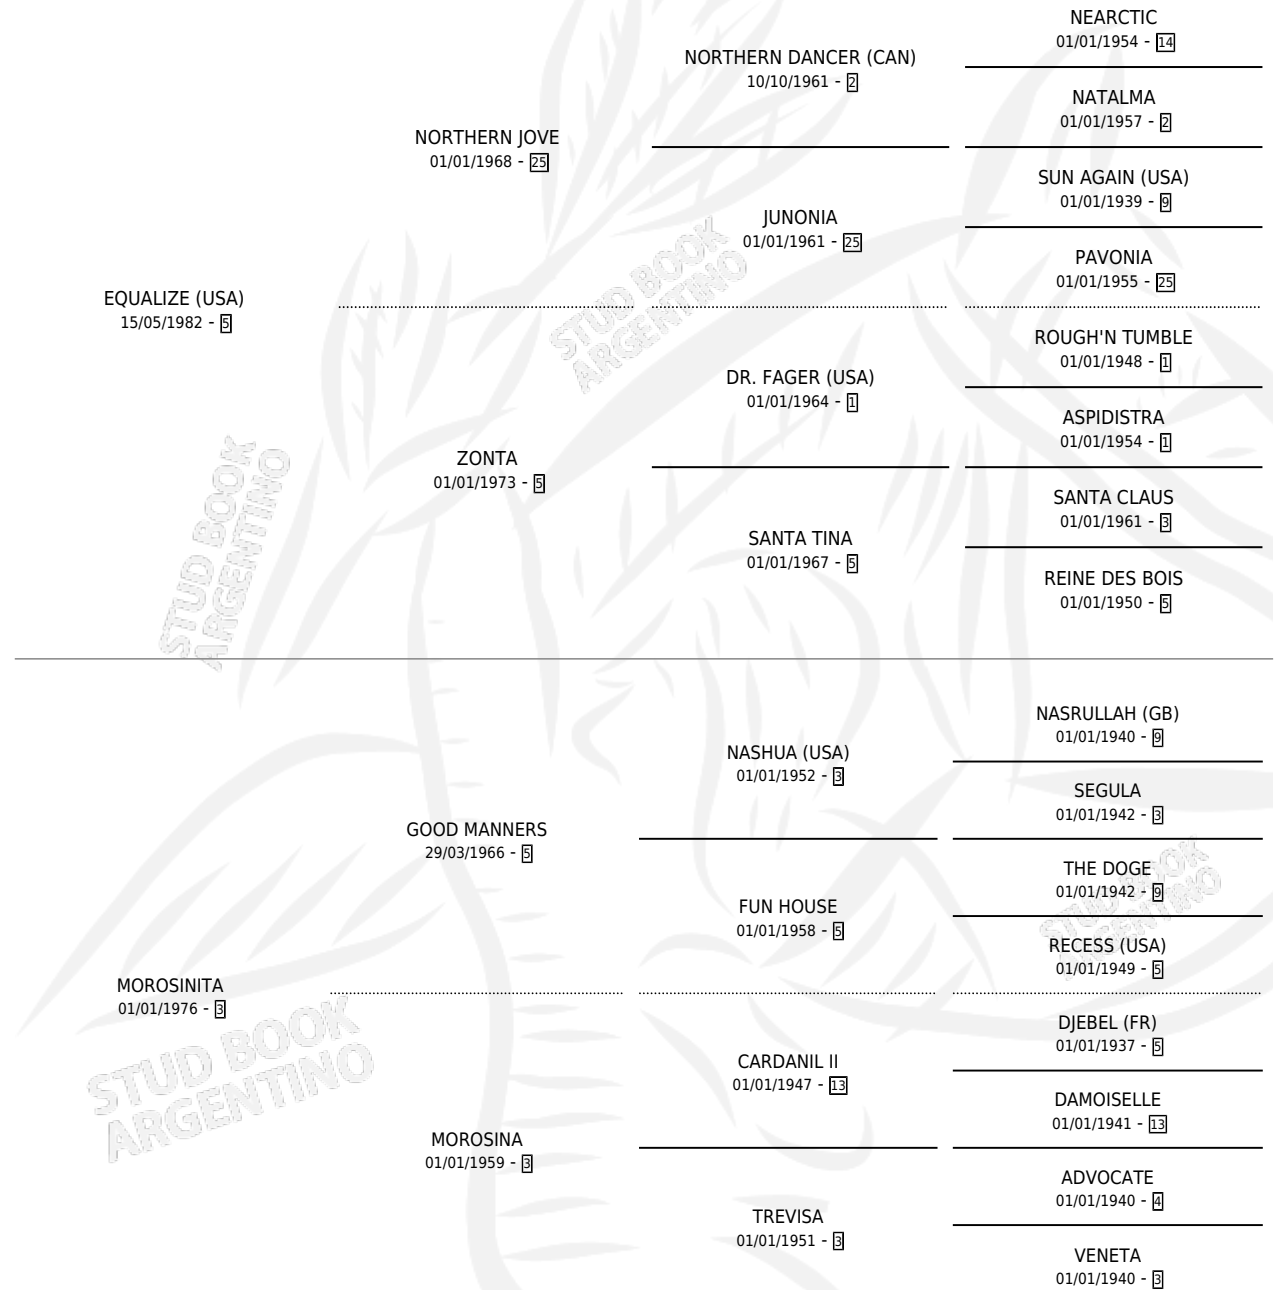

Lugar de nacimiento: Abolengo

Criador: Abolengo

~

HIJOS

	MACHOS	HEMBRAS
1 NACIERON	1	0
1 CORRIERON	1	0
1 GANARON	1	0
0 GANADORES CL	0 GANADORES GR	0 GANADORES G1

PEDIGREE

CAMPAÑA

Solo carreras oficiales de Argentina