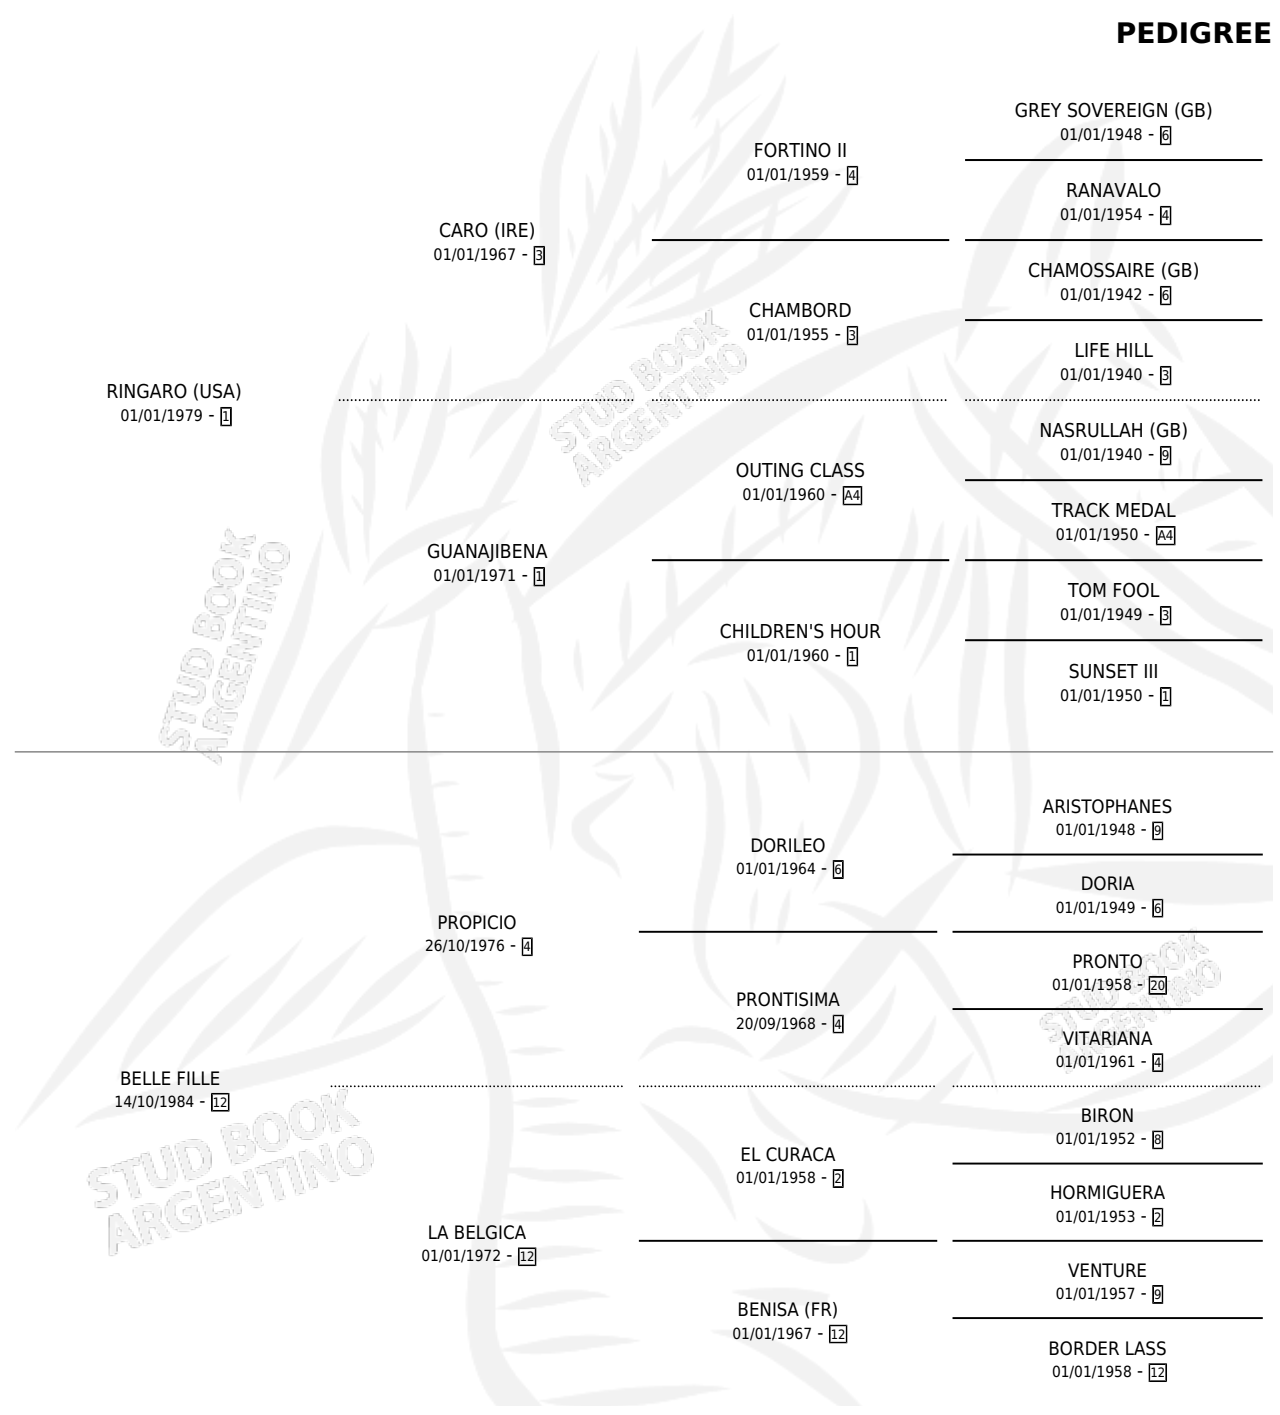

BELGIEN

PEDIGREE

por RINGARO (USA) y BELLE FILLE por PROPICIO

Argentina · Hembra · Tordillo · SP · 04/09/1993
Familia 12-e · Volumen 35

ESTADO

TIPIFICACIÓN SANGUÍNEA	✓
TIPIFICACIÓN POR ADN	✓
PASAPORTE	X
IDENTIFICACIÓN POR MICROCHIP	X
REPRODUCTOR	✓

Lugar de nacimiento: Abolengo

Criador: Abolengo

~

HIJOS

	MACHOS	HEMBRAS
11 NACIERON	7	4
9 CORRIERON	6	3
4 GANARON	3	1
0 GANADORES CL	0 GANADORES GR	0 GANADORES G1

CAMPAÑA

Solo carreras oficiales de Argentina