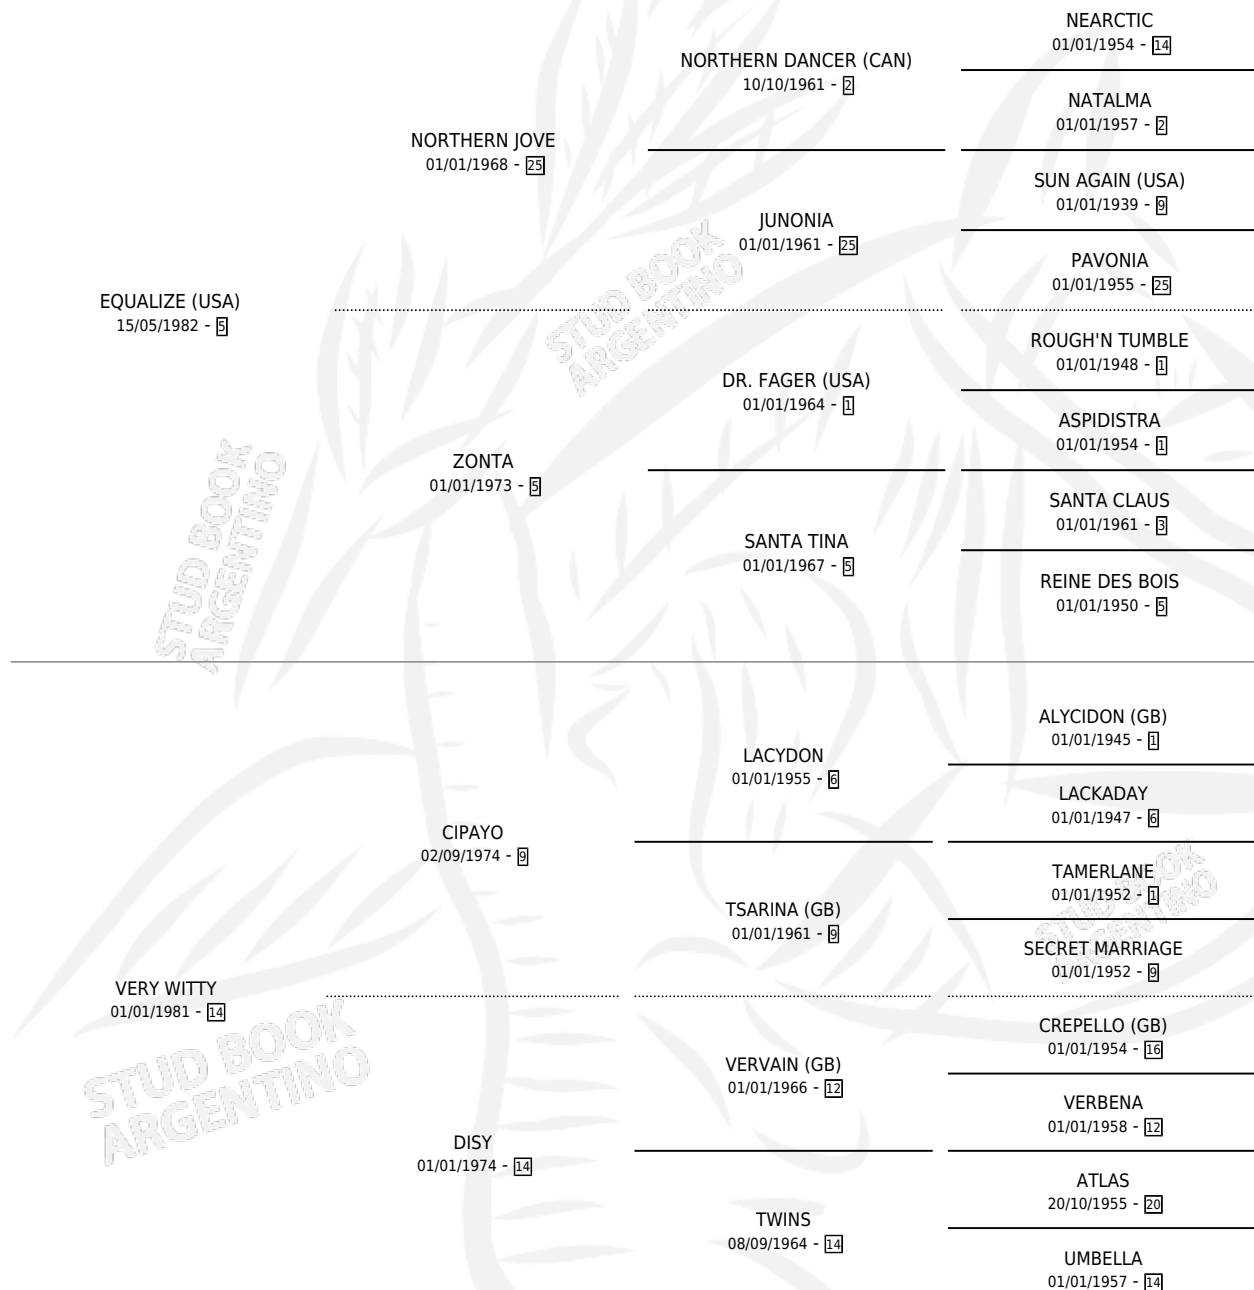

VERY PRETTY

por **EQUALIZE (USA)** y **VERY WITTY** por **CIPAYO**

Argentina · Hembra · Zaino · SP · 06/09/1993
Familia 14-c · Volumen 35

ESTADO

TIPIFICACIÓN SANGUÍNEA	✓
TIPIFICACIÓN POR ADN	✓
PASAPORTE	X
IDENTIFICACIÓN POR MICROCHIP	X
REPRODUCTOR	✓

Lugar de nacimiento: Abolengo

Criador: Abolengo

~

HIJOS

	MACHOS	HEMBRAS
8 NACIERON	3	5
5 CORRIERON	3	2
4 GANARON	2	2
0 GANADORES CL	0 GANADORES GR	0 GANADORES G1

PEDIGREE

CAMPAÑA

Solo carreras oficiales de Argentina