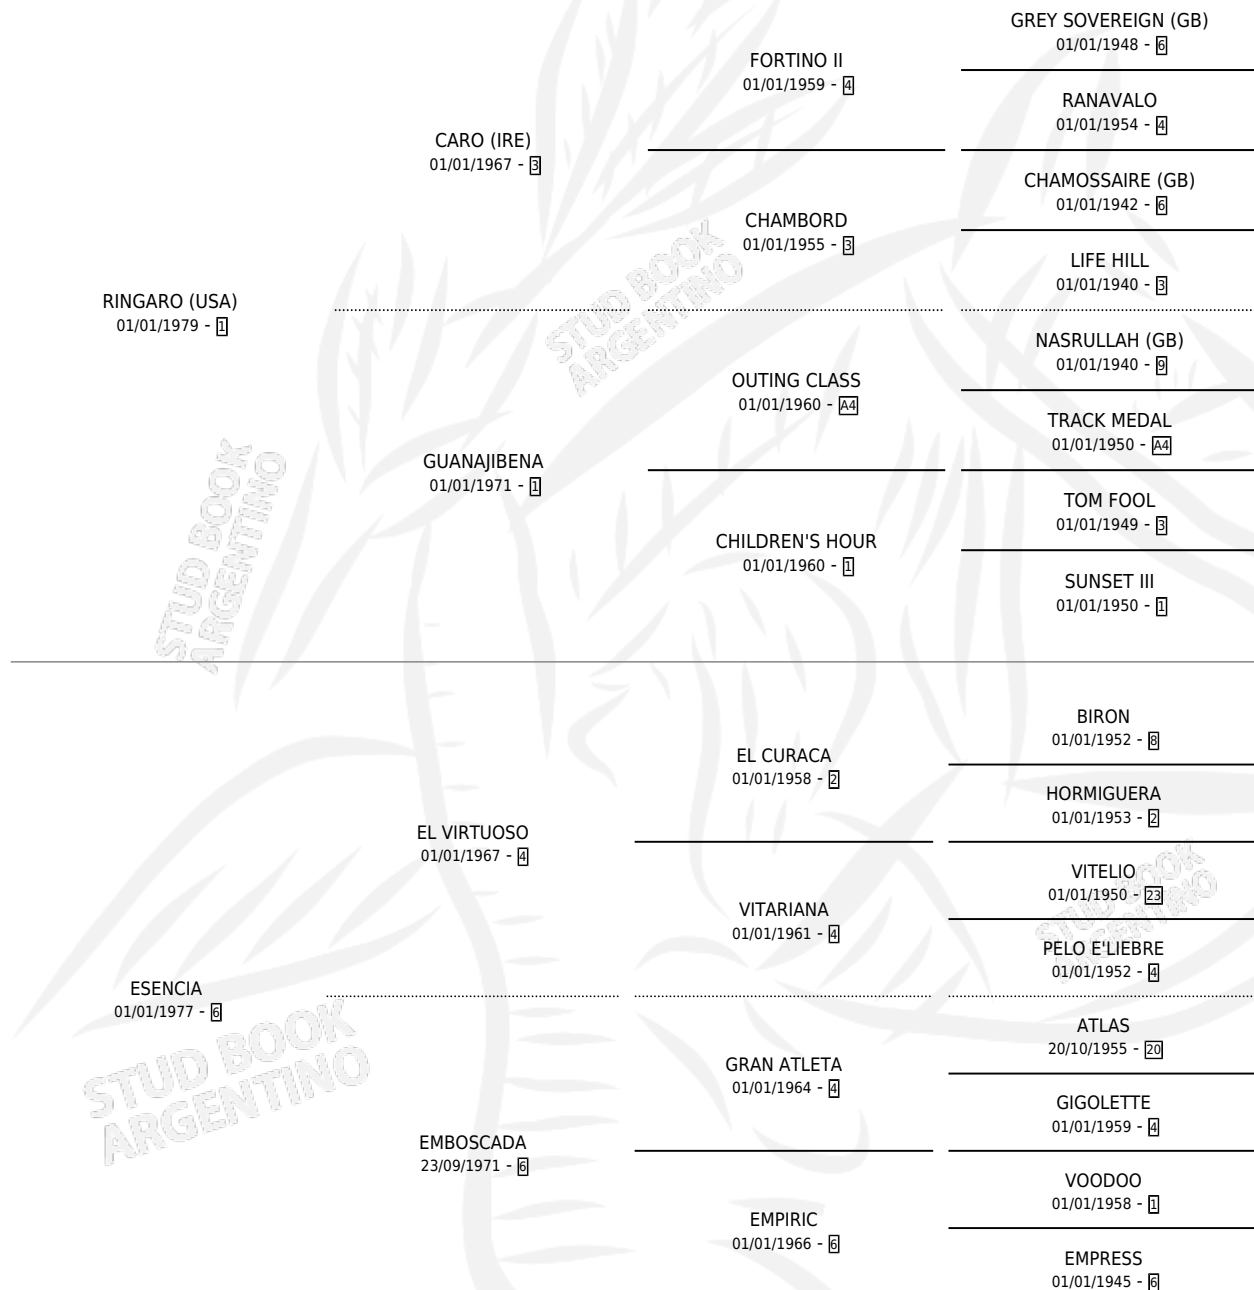

Lugar de nacimiento: Abolengo

Criador: Abolengo

~

HIJOS

	MACHOS	HEMBRAS
11 NACIERON	8	3
8 CORRIERON	5	3
8 GANARON	5	3
3 GANADORES CL	3 GANADORES GR	3 GANADORES G1

PEDIGREE

CAMPAÑA

Solo carreras oficiales de Argentina