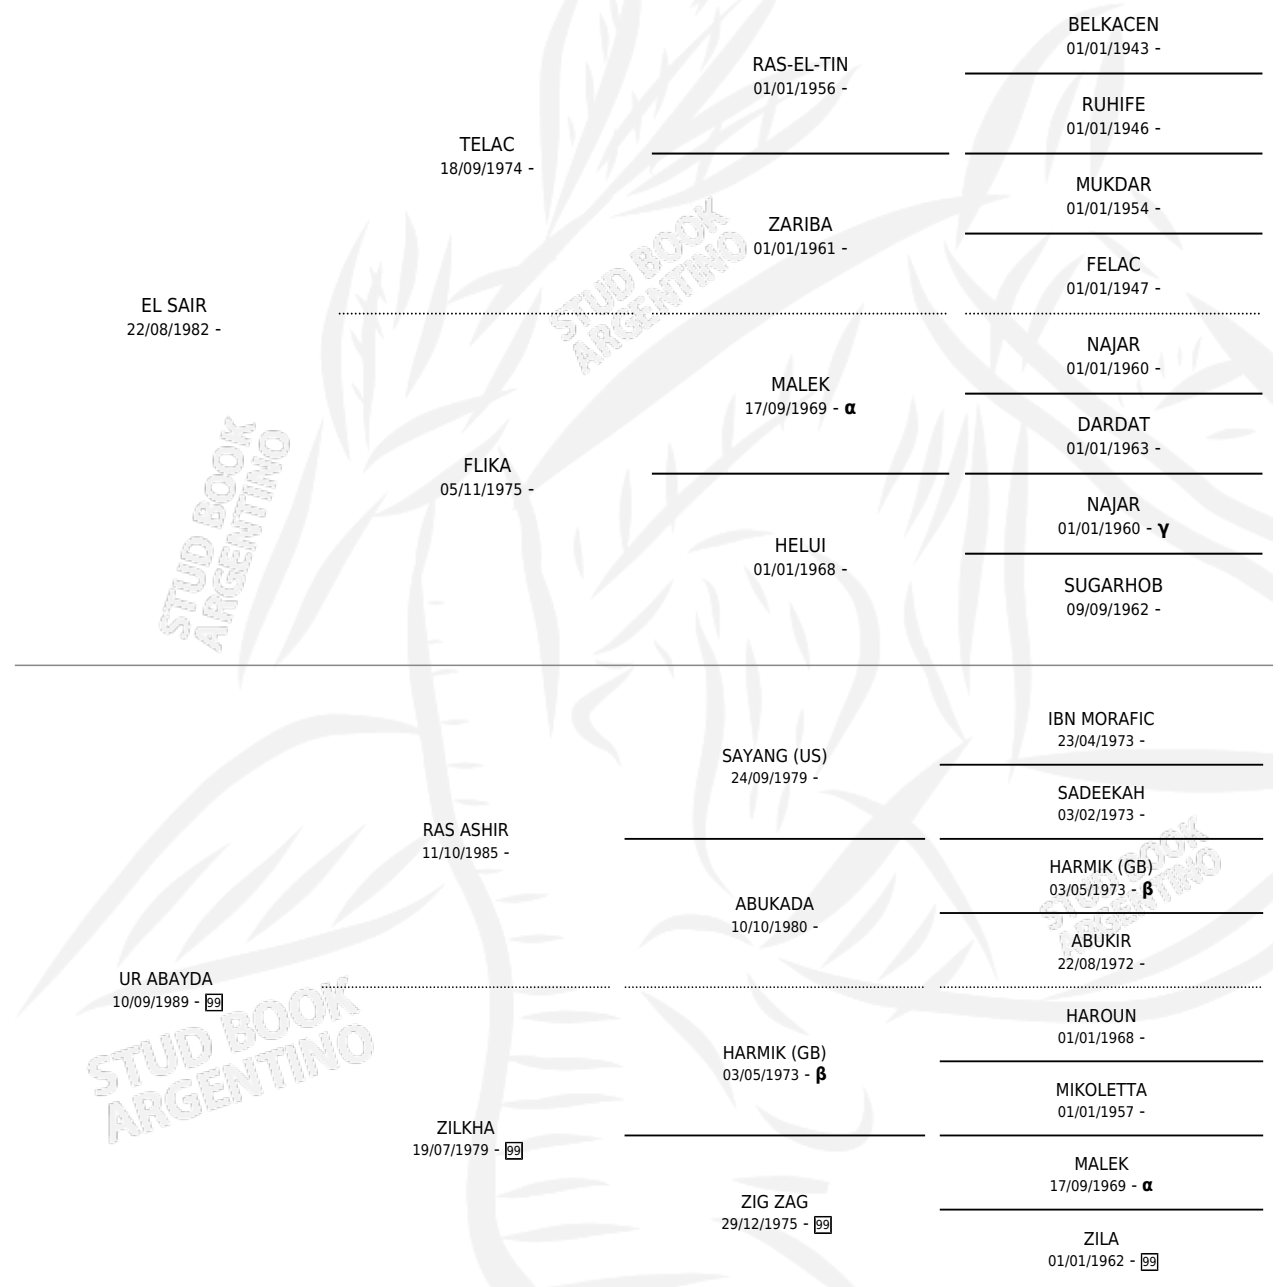

## ESTADO

TIPIFICACIÓN SANGUÍNEA	X
TIPIFICACIÓN POR ADN	X
PASAPORTE	X
IDENTIFICACIÓN POR MICROCHIP	X
REPRODUCTOR	X

**Lugar de nacimiento:** Cabra Corral

**Criador:** Cabra Corral

## PEDIGREE

INBREEDING :  $\alpha, \beta, \gamma$