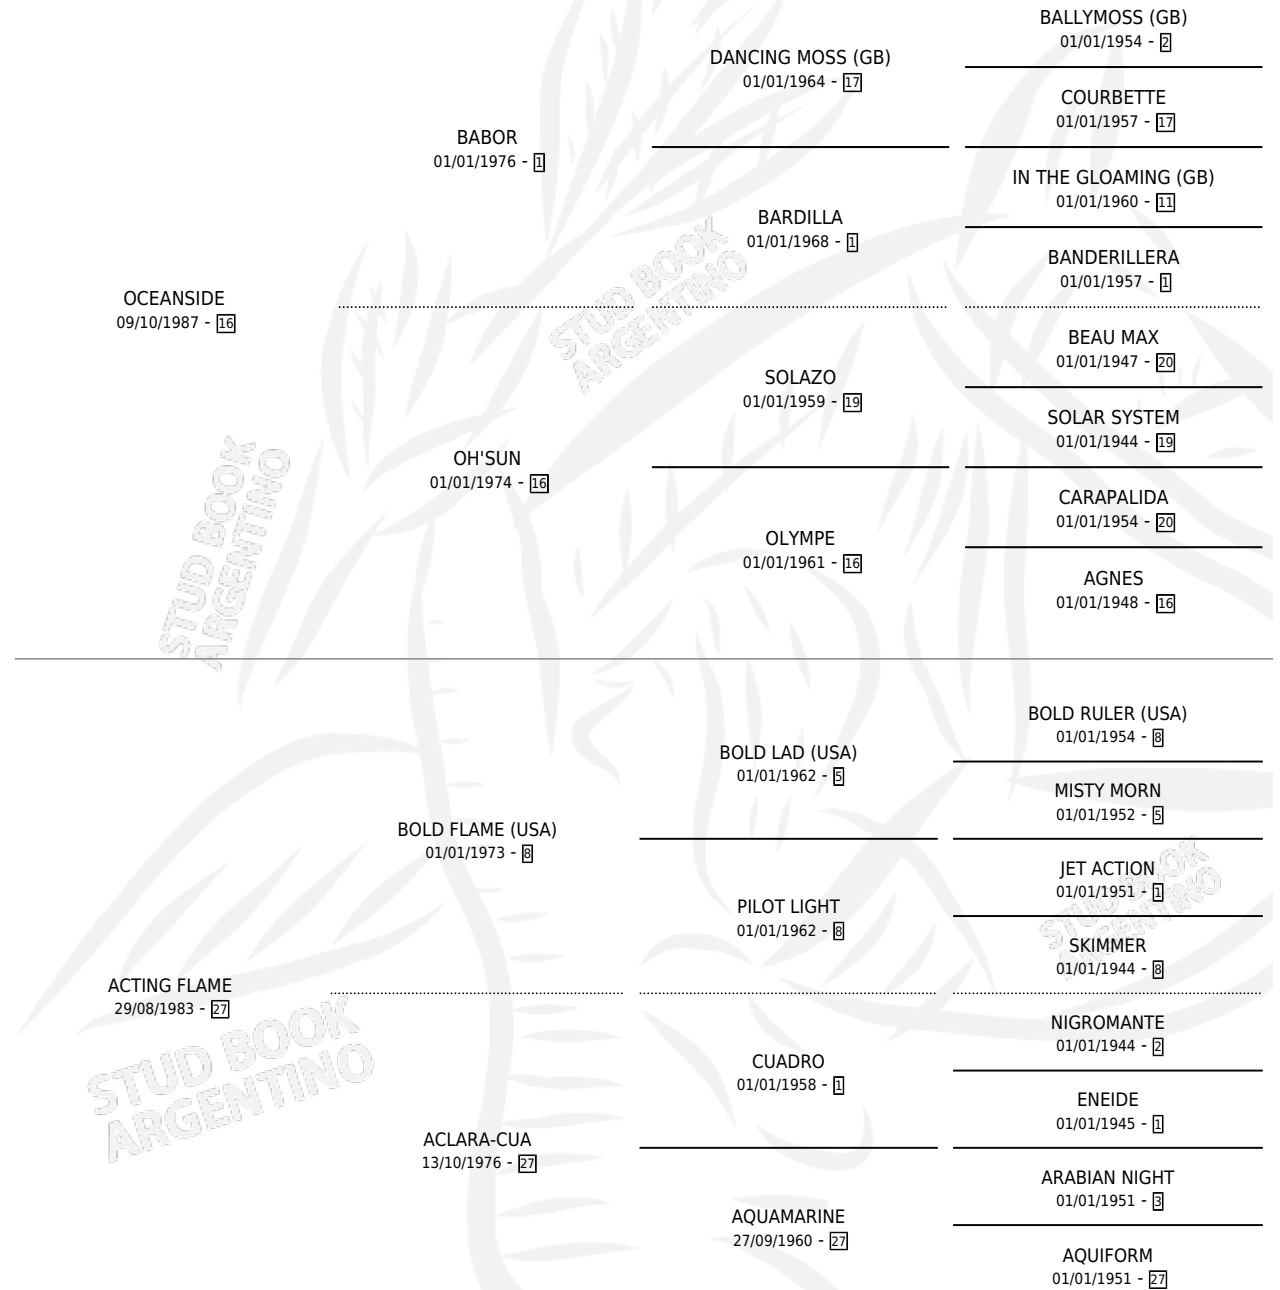

OCEAN FLAME

por OCEANSIDE y ACTING FLAME por BOLD FLAME (USA)

Argentina · Hembra · Zaino · SP · 14/09/1993
Familia 27-a · Volumen 35

ESTADO

TIPIFICACIÓN SANGUÍNEA	X
TIPIFICACIÓN POR ADN	X
PASAPORTE	X
IDENTIFICACIÓN POR MICROCHIP	X
REPRODUCTOR	X

Lugar de nacimiento: Las Dos Manos

Criador: Sin dato

PEDIGREE