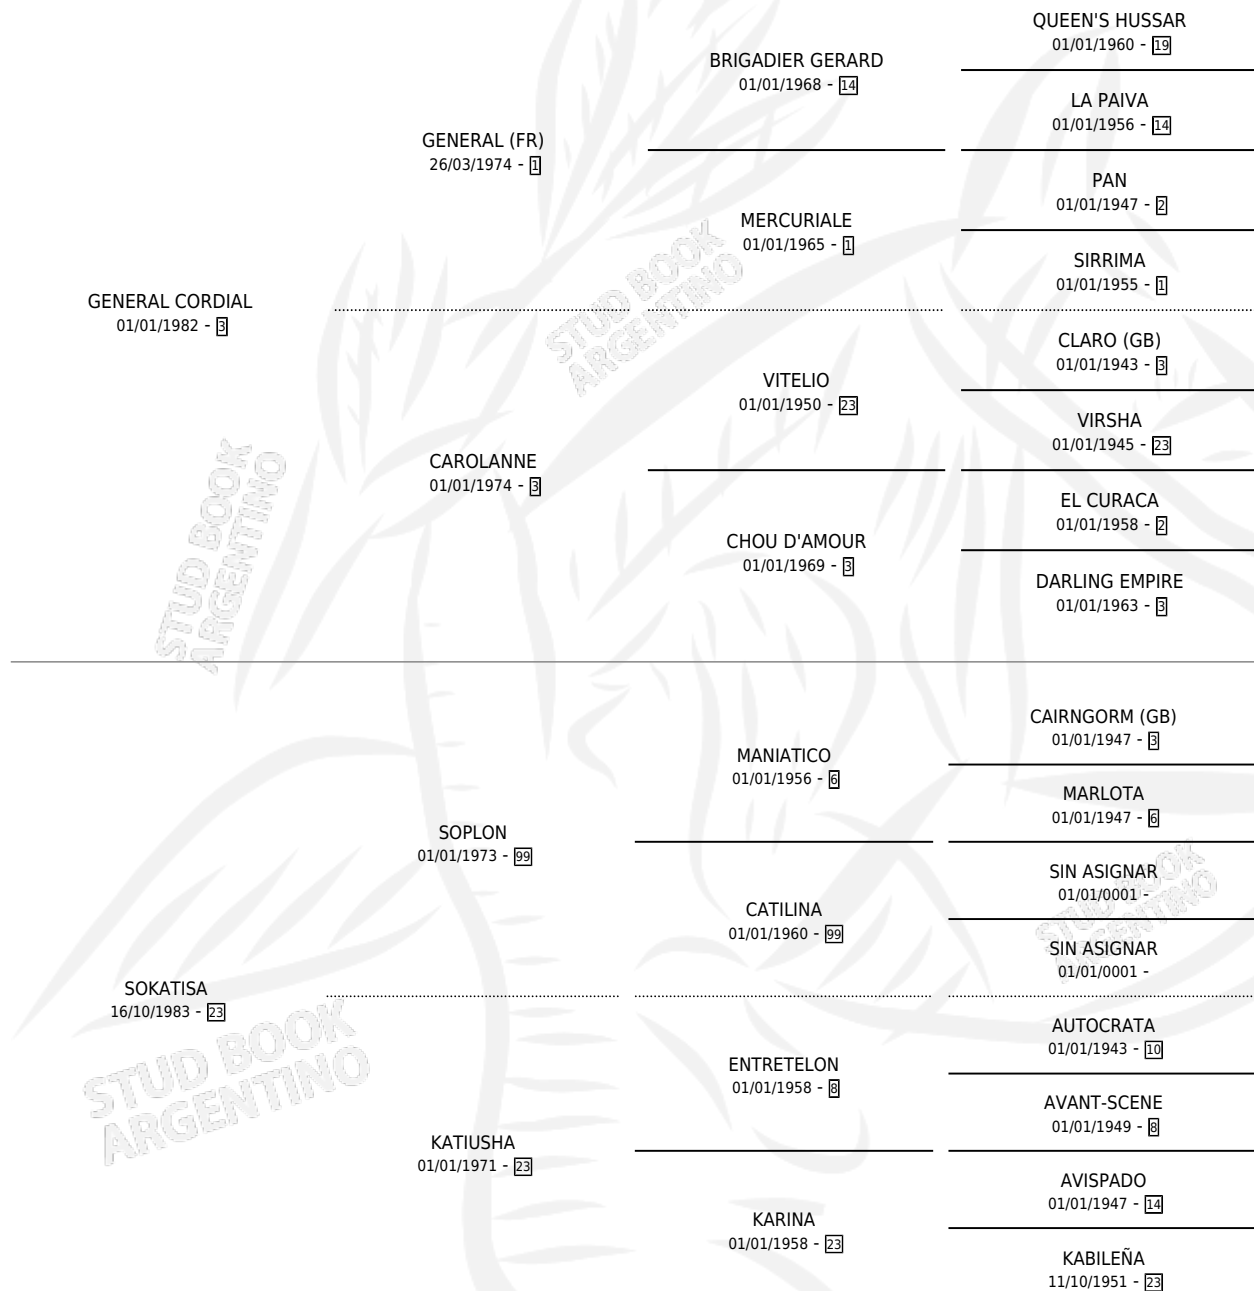

KATIZA CORDIAL

por GENERAL CORDIAL y SOKATISA por SOPLON

Argentina · Hembra · Zaino Colorado · SP · 28/08/1993
Familia 23-a · Volumen 35

ESTADO

TIPIFICACIÓN SANGUÍNEA	X
TIPIFICACIÓN POR ADN	X
PASAPORTE	X
IDENTIFICACIÓN POR MICROCHIP	X
REPRODUCTOR	X

Lugar de nacimiento: Caraballo

Criador: Sin dato

PEDIGREE

KATIZA CORDIAL

Datos oficiales del Stud Book Argentino

Documento generado el 12/06/2026

studbook.org.ar