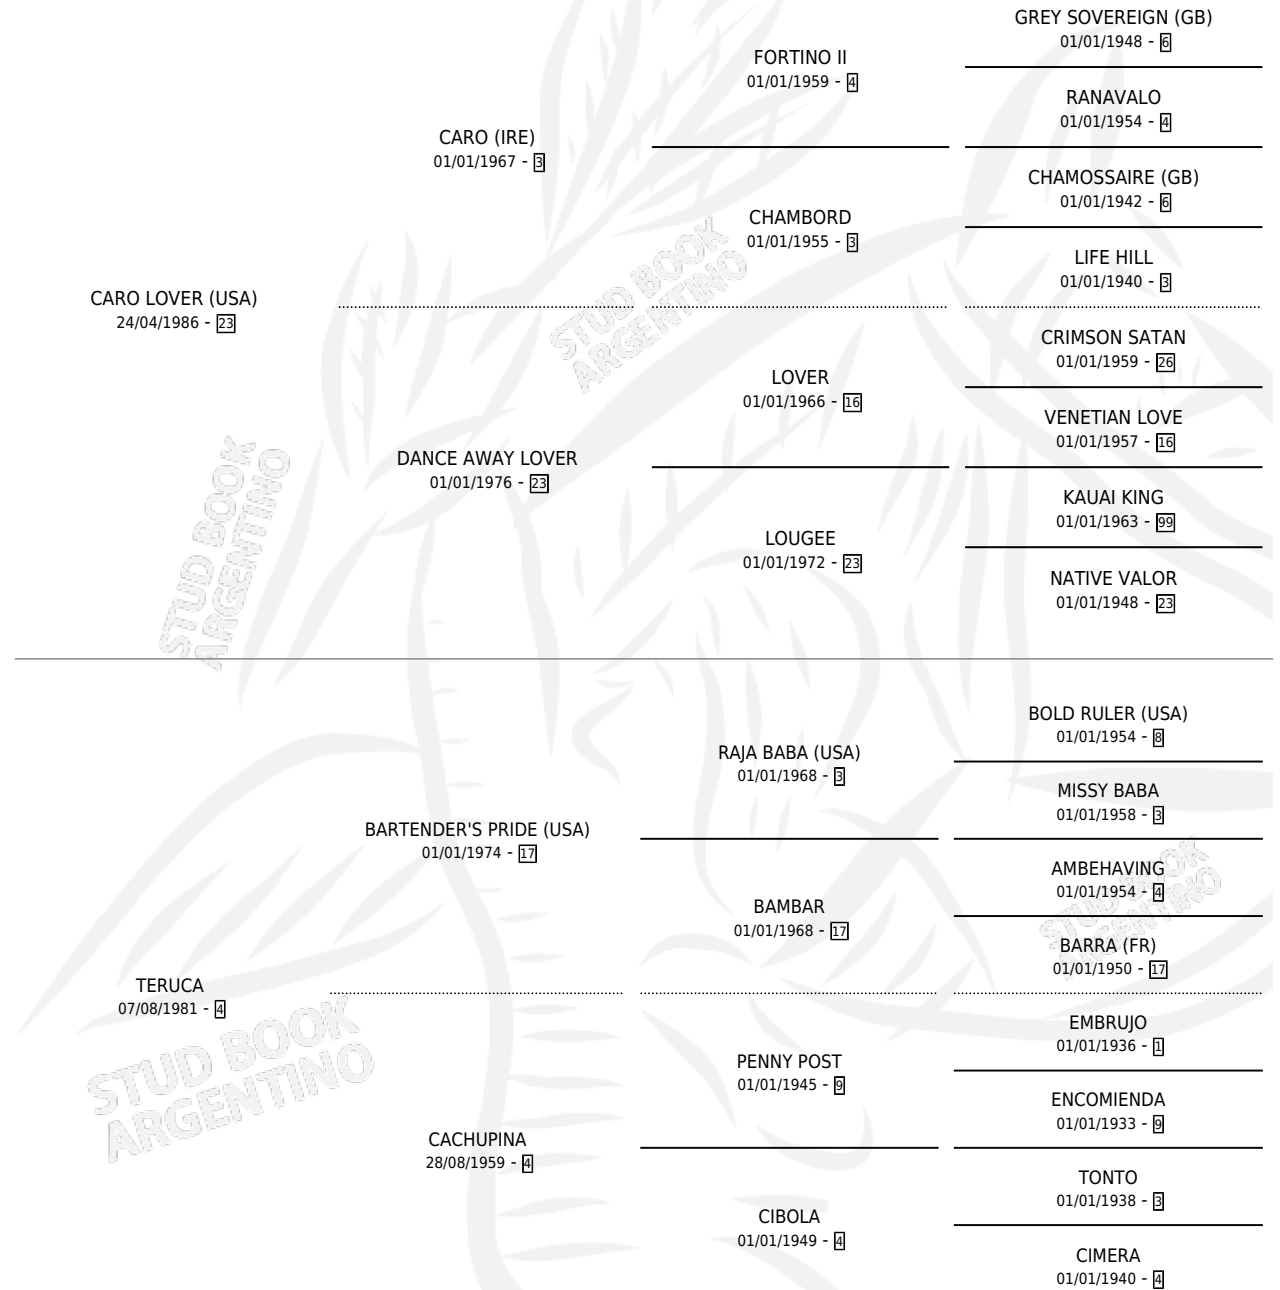

LA CANTILO

por **CARO LOVER (USA)** y **TERUCA** por **BARTENDER'S PRIDE (USA)**

Argentina · Hembra · Zaino Doradillo · SP · 14/08/1993
Familia 4-b · Volumen 35

ESTADO

TIPIFICACIÓN SANGUÍNEA	X
TIPIFICACIÓN POR ADN	X
PASAPORTE	X
IDENTIFICACIÓN POR MICROCHIP	X
REPRODUCTOR	X

Lugar de nacimiento: Los Olivos

Criador: Los Olivos

PEDIGREE

CAMPAÑA

Solo carreras oficiales de Argentina

POR EDAD

EDAD	CC	1°	2°	3°	4°	5°	NP	CLC	CLG	CLCG1	CLGG1	IMPORTE	GANANCIA / CC
3 AÑOS	3	1	0	0	0	1	1	0	0	0	0	\$6,400	\$2,133
4 AÑOS	9	1	1	1	1	1	4	0	0	0	0	\$6,212	\$690
TOTALES	12	2	1	1	1	2	5	0	0	0	0	\$12,612	\$1,051
%		16.7%	8.3%	8.3%	8.3%	16.7%	41.7%	0.0%	0.0%	0.0%	0.0%		

Ganadora de 2 carreras en Palermo y La Plata debutando - \$12,612, a los 3 y 4 años.

POR DISTANCIA

HIPODROMO	CC	1°	2°	3°	4°	5°	NP	CLC	CLG	CLCG1	CLGG1	IMPORTE
SAN ISIDRO	4	0	1	0	0	0	3	0	0	0	0	\$1,272
1200 MTS	3	0	1	0	0	0	2	0	0	0	0	\$1,272
1400 MTS	1	0	0	0	0	0	1	0	0	0	0	\$0
LA PLATA	3	1	0	0	0	1	1	0	0	0	0	\$3,900
1100 MTS	1	0	0	0	0	0	1	0	0	0	0	\$0
1200 MTS	2	1	0	0	0	1	0	0	0	0	0	\$3,900
PALERMO	5	1	0	1	1	1	1	0	0	0	0	\$7,440
1400 MTS	1	0	0	0	0	0	1	0	0	0	0	\$0
1100 MTS	2	0	0	1	0	1	0	0	0	0	0	\$715
1200 MTS	1	0	0	0	1	0	0	0	0	0	0	\$325
1000 MTS	1	1	0	0	0	0	0	0	0	0	0	\$6,400