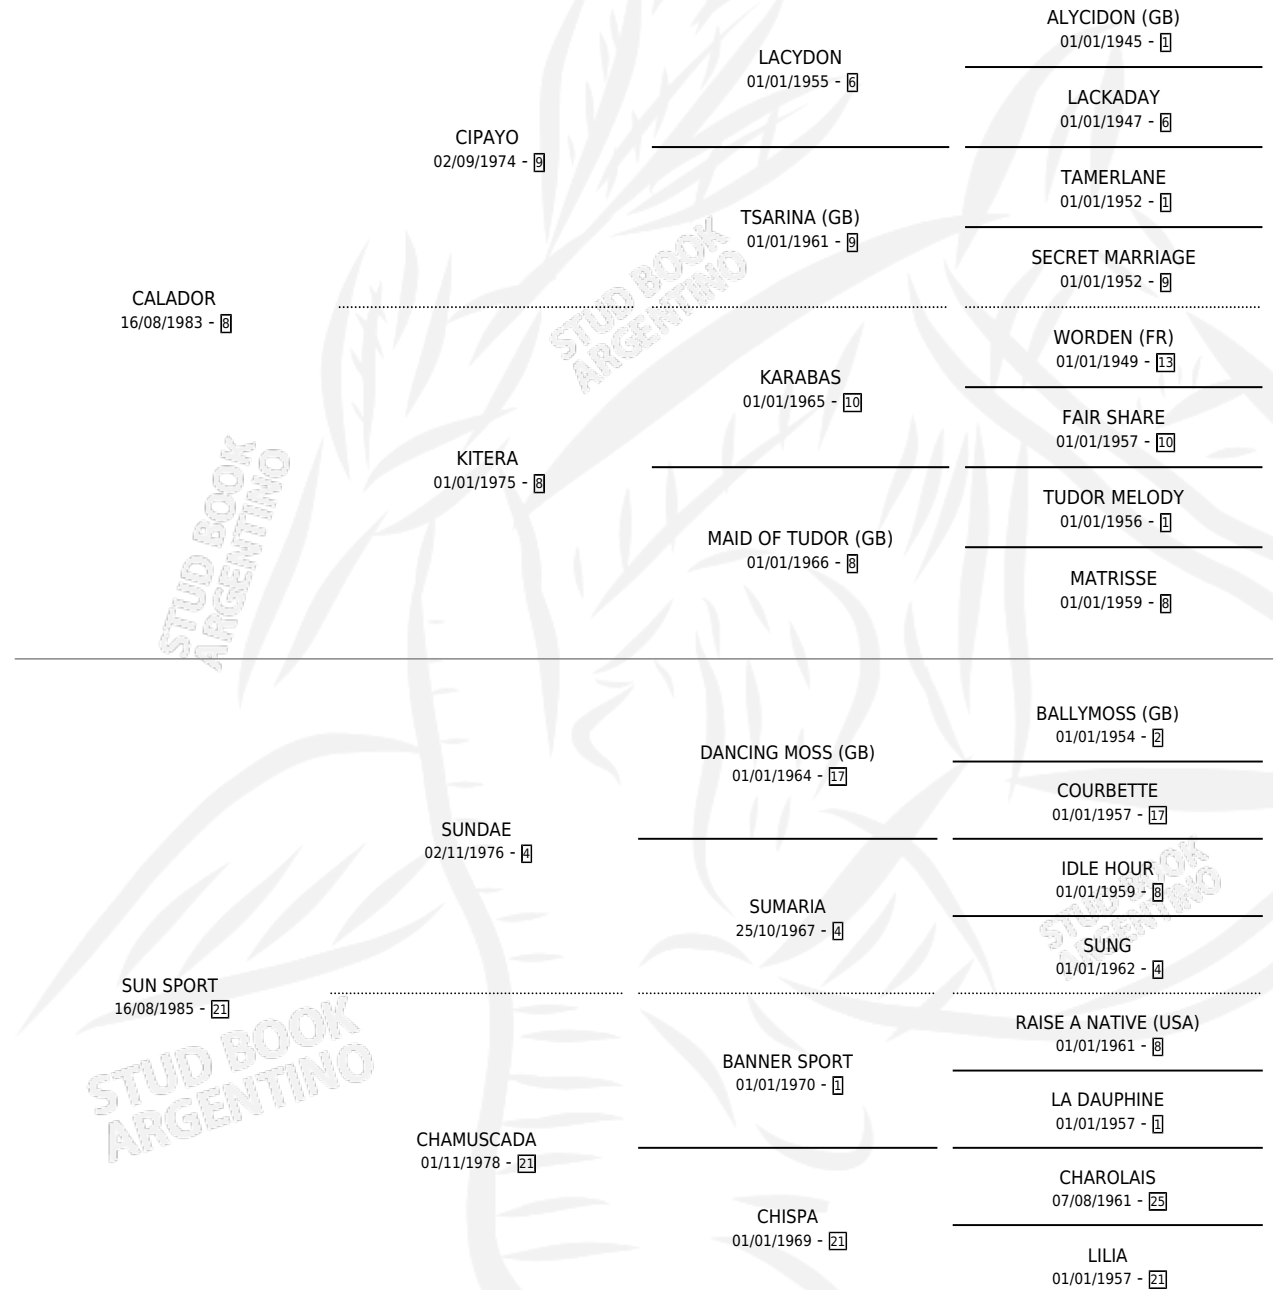

JANE EYRE

por CALADOR y SUN SPORT por SUNDAE

Argentina · Hembra · Zaino · SP · 14/08/1993
Familia 21 · Volumen 35

ESTADO

TIPIFICACIÓN SANGUÍNEA	✓
TIPIFICACIÓN POR ADN	X
PASAPORTE	X
IDENTIFICACIÓN POR MICROCHIP	X
REPRODUCTOR	X

Lugar de nacimiento: Panamericano

Criador: El Nocturno

PEDIGREE

EXPORTACIÓN / IMPORTACIÓN

FECHA	MOVIMIENTO	PAÍS
01/06/1994	EXPORTADO	URUGUAY

JANE EYRE

Datos oficiales del Stud Book Argentino

Documento generado el 11/06/2026