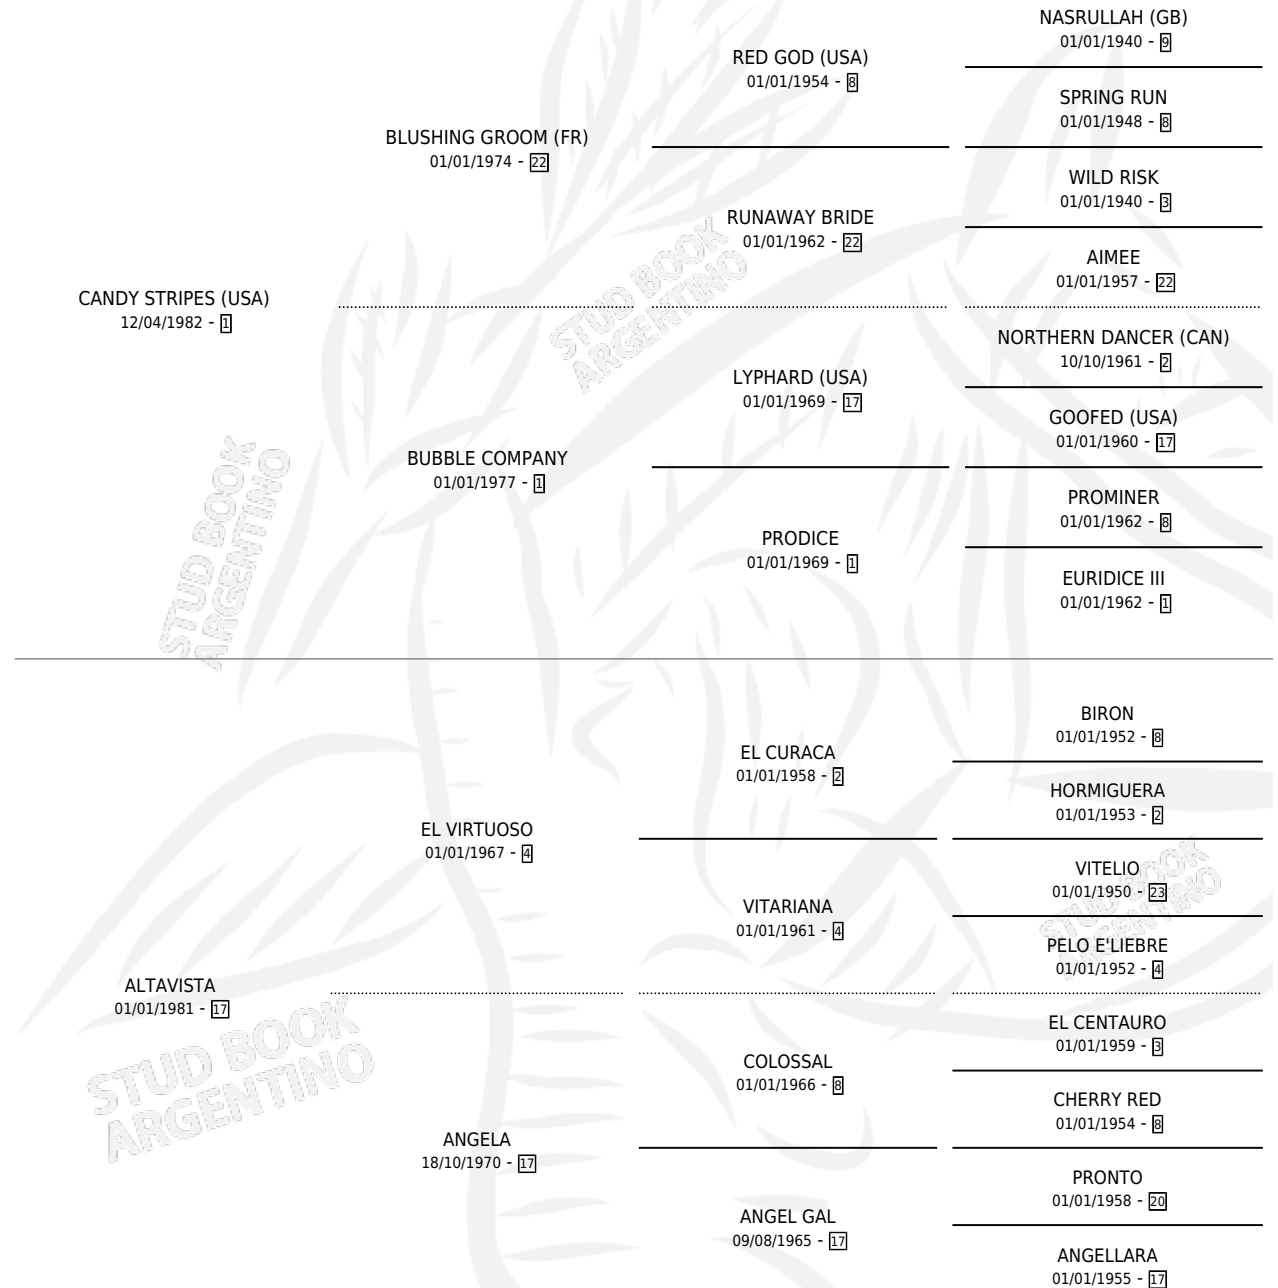

ALTERABLE

por **CANDY STRIPES (USA)** y **ALTAVISTA** por **EL VIRTUOSO**

Argentina · Hembra · Alazan · SP · 01/09/1993
Familia 17-c · Volumen 35

ESTADO

TIPIFICACIÓN SANGUÍNEA	✓
TIPIFICACIÓN POR ADN	✓
PASAPORTE	X
IDENTIFICACIÓN POR MICROCHIP	X
REPRODUCTOR	✓

Lugar de nacimiento: Walter Scott
Criador: Walter Scott

~

HIJOS

	MACHOS	HEMBRAS
3 NACIERON	0	3
2 CORRIERON	0	2
1 GANARON	0	1
0 GANADORES CL	0 GANADORES GR	0 GANADORES G1

PEDIGREE

CAMPAÑA

Solo carreras oficiales de Argentina