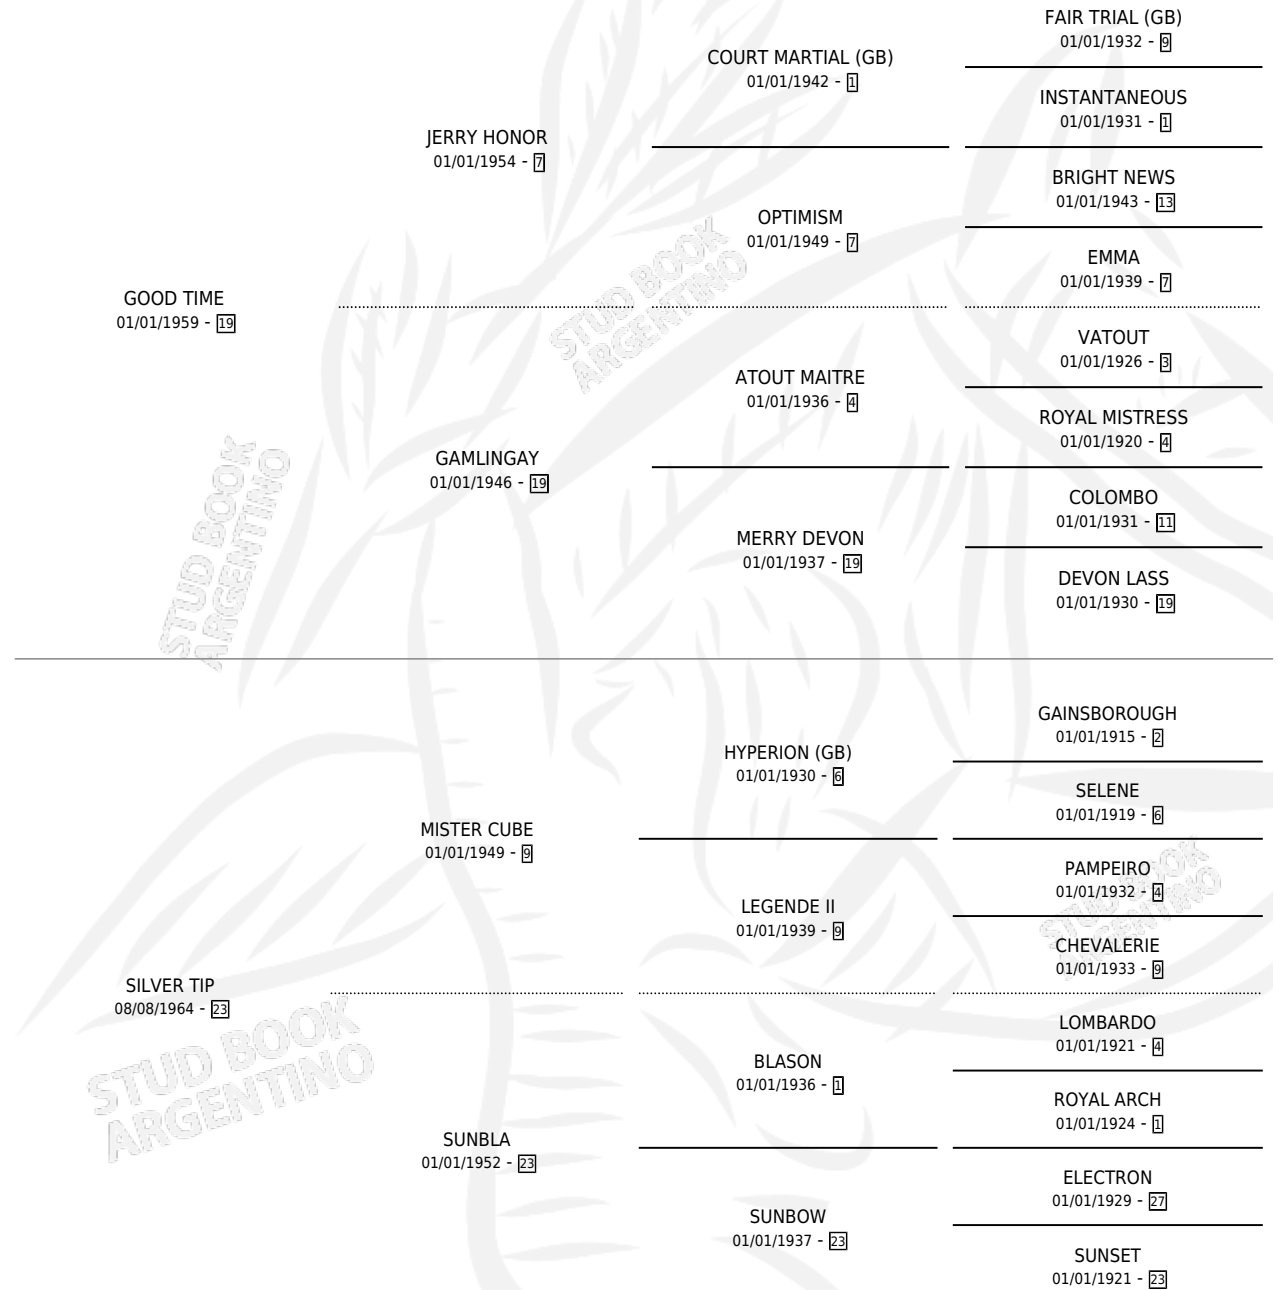

# SILVER TAB

por GOOD TIME y SILVER TIP por MISTER CUBE

Argentina · Macho · Tordillo · SP · 03/11/1971  
Familia 23-a · Volumen 27

## ESTADO

TIPIFICACIÓN SANGUÍNEA	X
TIPIFICACIÓN POR ADN	X
PASAPORTE	X
IDENTIFICACIÓN POR MICROCHIP	X
REPRODUCTOR	X

**Lugar de nacimiento:** Campo particular

**Criador:** Sin dato

## PEDIGREE