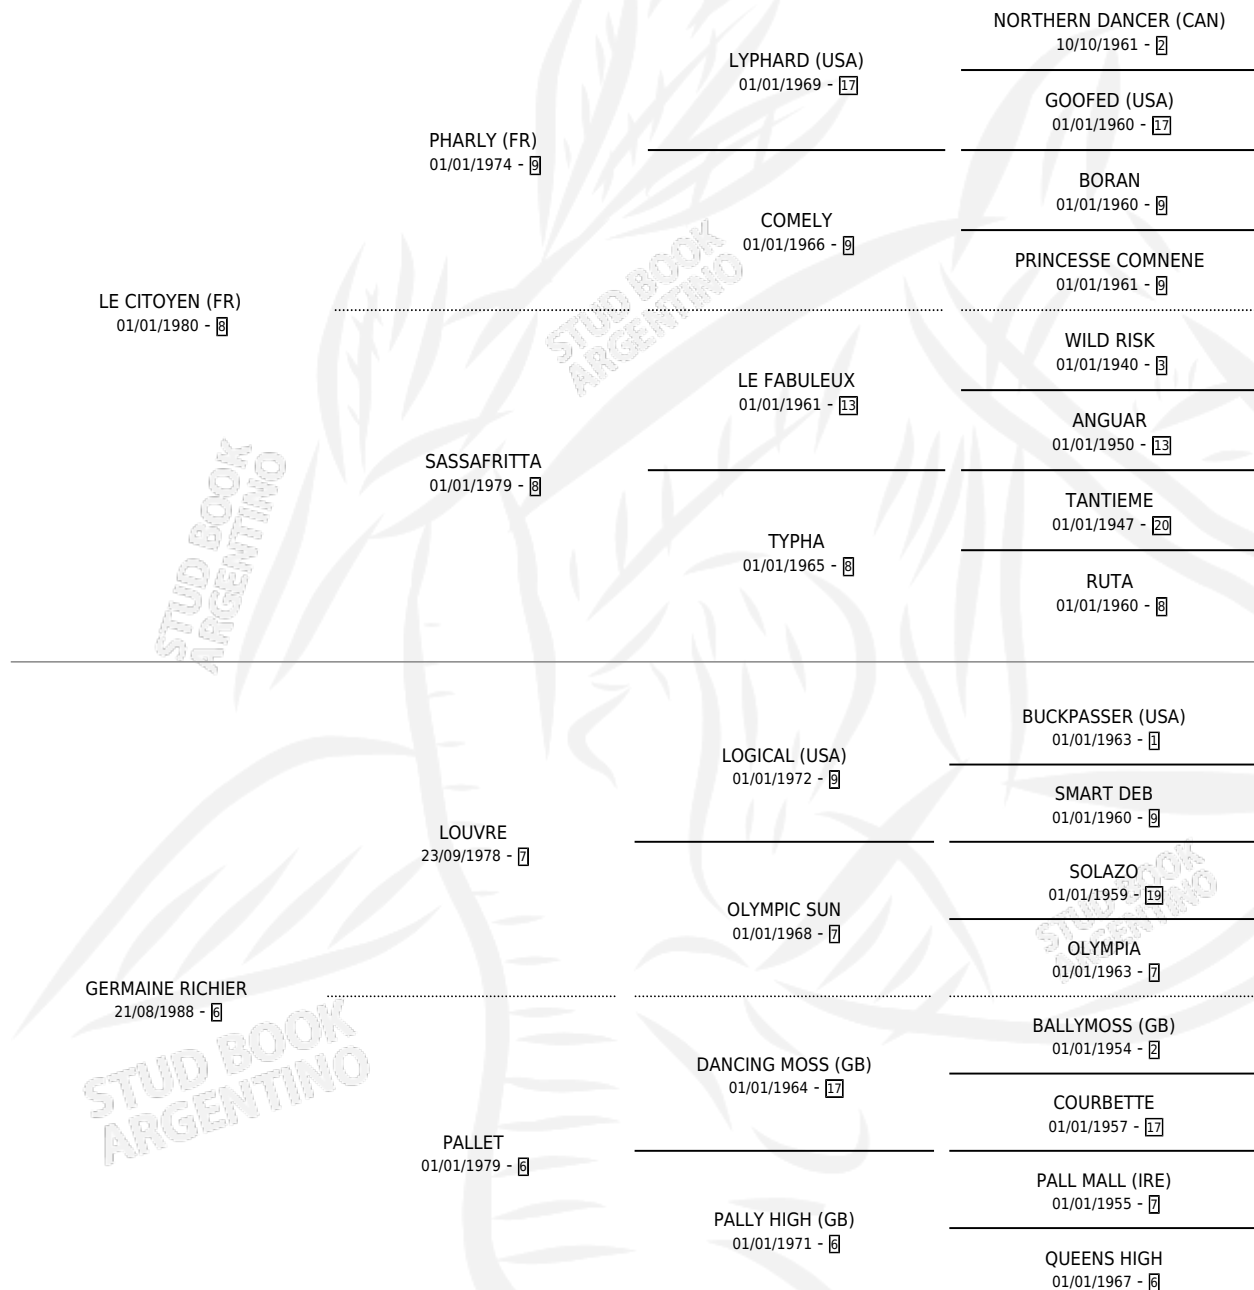

LA GERMAINE

por LE CITOYEN (FR) y GERMAINE RICHIER por LOUVRE

Argentina · Hembra · Alazan · SP · 07/09/1993
Familia 6-e · Volumen 35

ESTADO

TIPIFICACIÓN SANGUÍNEA	✓
TIPIFICACIÓN POR ADN	X
PASAPORTE	X
IDENTIFICACIÓN POR MICROCHIP	X
REPRODUCTOR	✓

Lugar de nacimiento: Los Prados

Criador: Sin dato

~

HIJOS

	MACHOS	HEMBRAS
2 NACIERON	2	0
1 CORRIERON	1	0

SIN ACTUACIONES

PEDIGREE

S

mientos 2 / Efectividad 66.67%

PADRILLO	PRODUCTO	CRIADOR	1ER SERVICIO	ÚLTIMO SERVICIO
DOLE RAIDER (CAN)	∅		23/11/2001	23/11/2001
LA GERMAINE DOLE RAIDER (CAN)	DALE ALEMAN (M A, 02/11/2001)	SIN DATO	20/11/2000	21/11/2000
Datos oficiales del Stud Book Argentino NOT TOO EASY (USA)	NOT TOO GERMANY (M Z, 08/11/2000)	SIN DATO	24/09/1999	03/12/1999