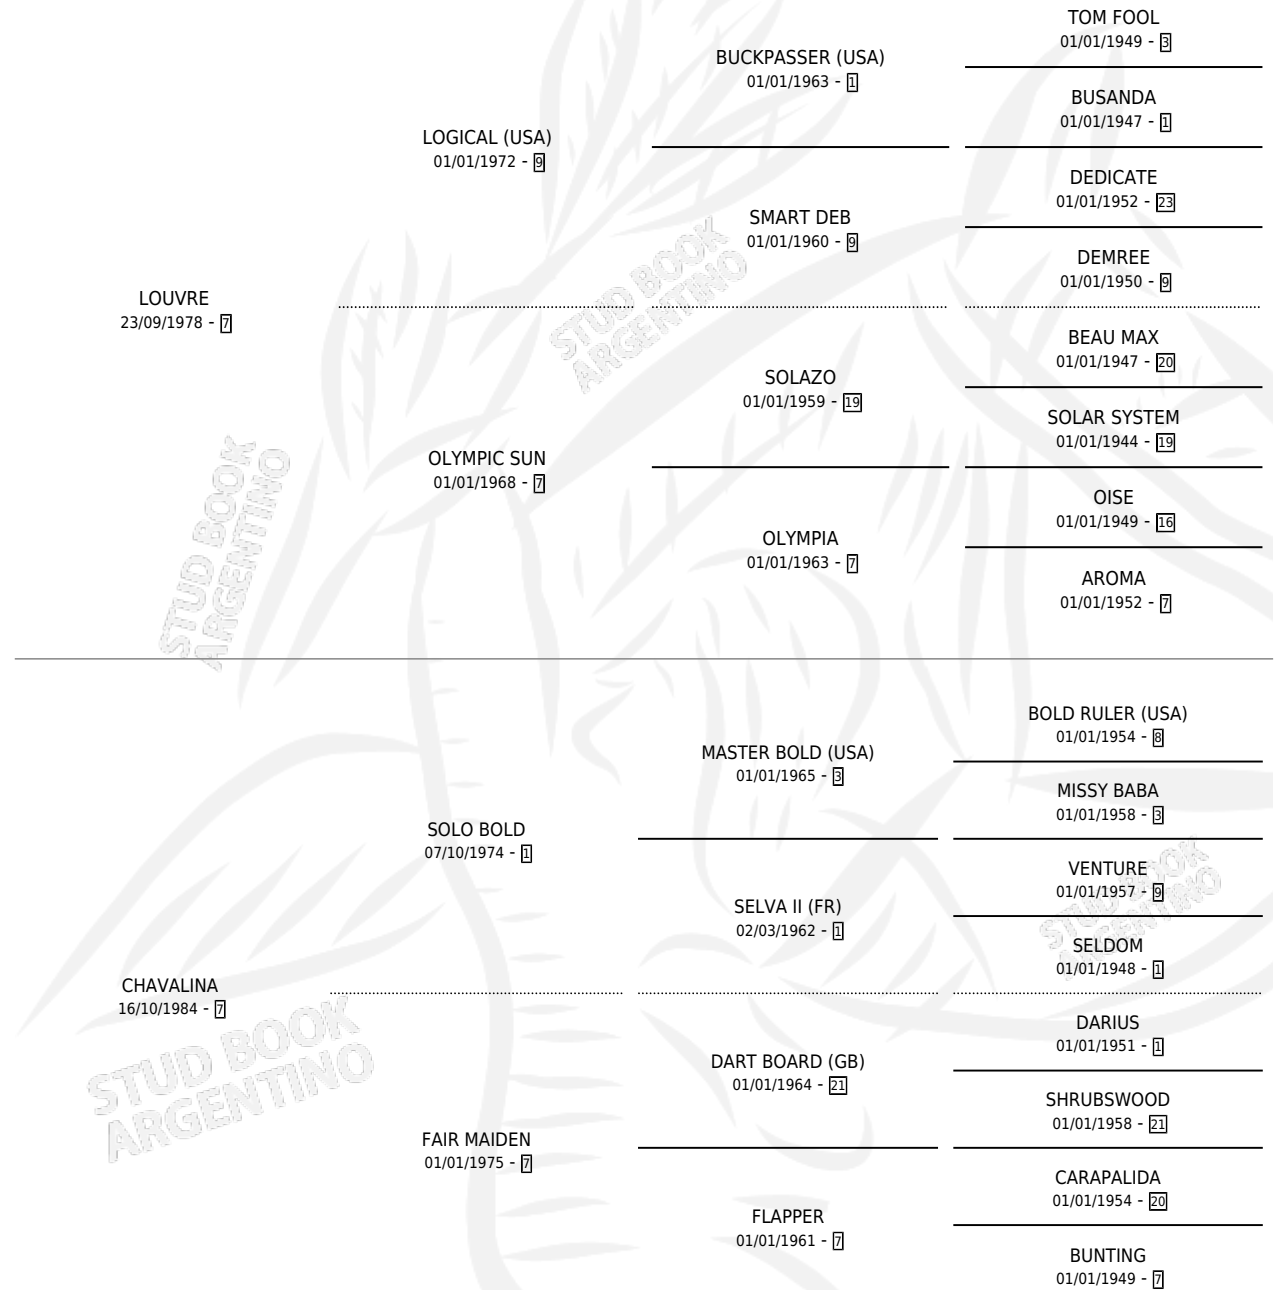

CHALOPIN

por LOUVRE y CHAVALINA por SOLO BOLD

Argentina · Macho · Zaino · SP · 12/09/1993
Familia 7 · Volumen 35

ESTADO

TIPIFICACIÓN SANGUÍNEA	✓
TIPIFICACIÓN POR ADN	X
PASAPORTE	X
IDENTIFICACIÓN POR MICROCHIP	X
REPRODUCTOR	✓

Lugar de nacimiento: Los Prados

Criador: Sin dato

PEDIGREE

CAMPAÑA

Solo carreras oficiales de Argentina

POR EDAD

EDAD	CC	1°	2°	3°	4°	5°	NP	CLC	CLG	CLCG1	CLGG1	IMPORTE	GANANCIA / CC
5 AÑOS	1	0	0	0	0	0	1	0	0	0	0	\$0	\$0
TOTALES	1	0	0	0	0	0	1	0	0	0	0	\$0	\$0
%		0.0%	0.0%	0.0%	0.0%	0.0%	100%	0.0%	0.0%	0.0%	0.0%		