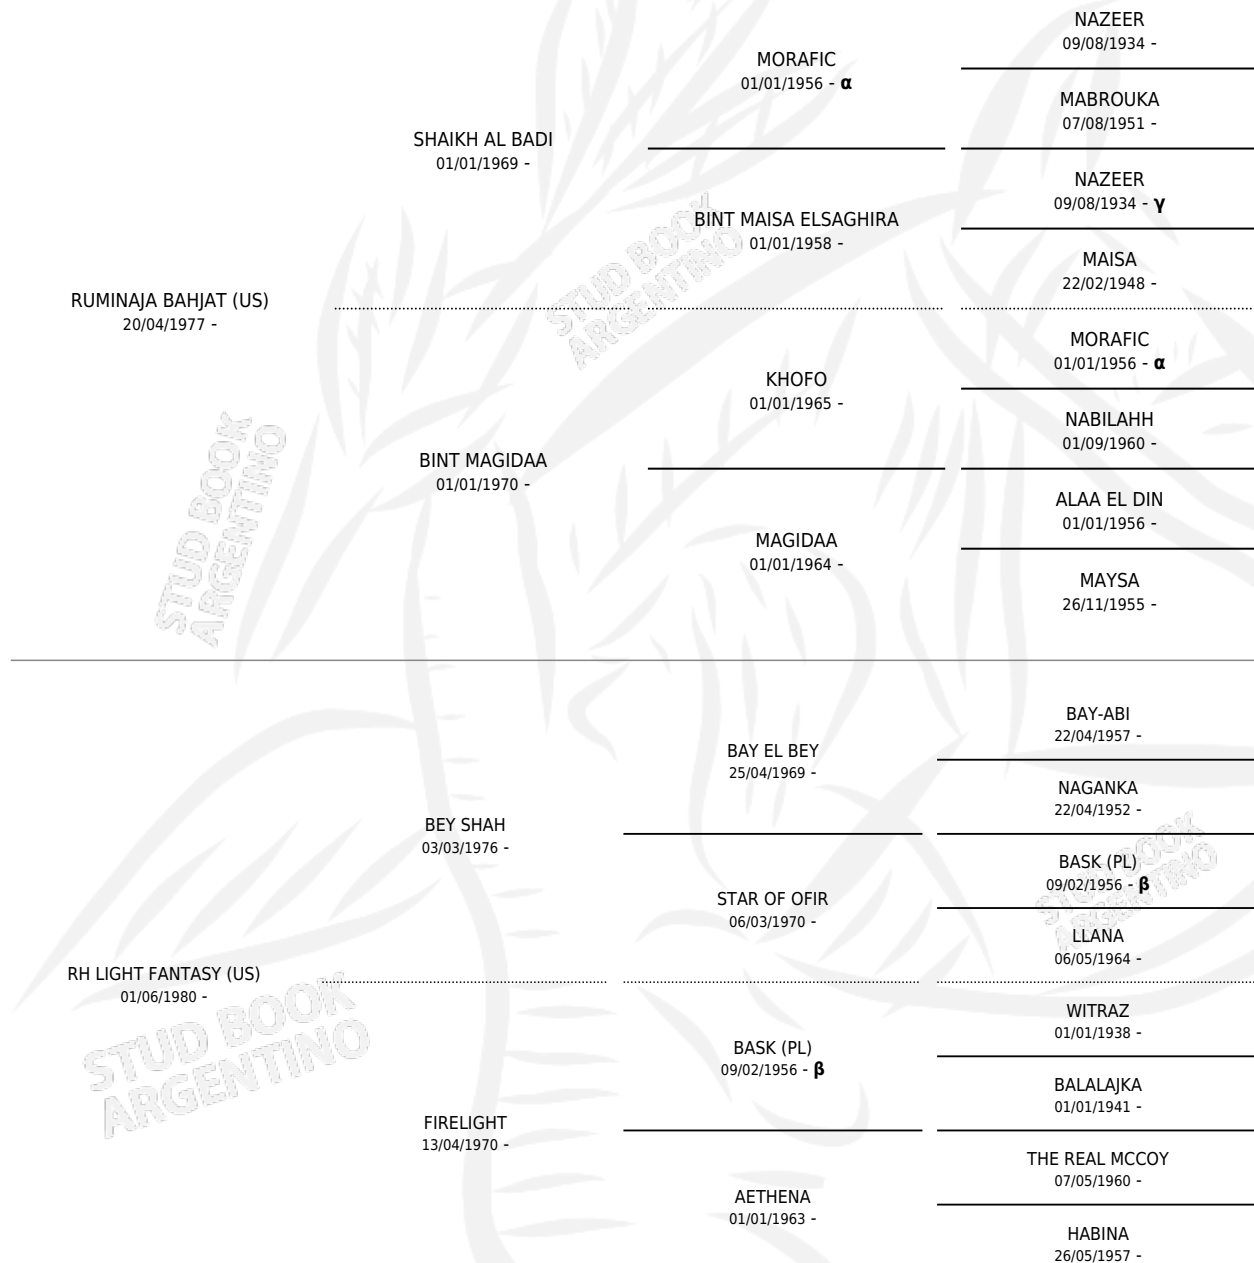

Lugar de nacimiento: El Atalaya
Criador: El Atalaya

~

HIJOS

	MACHOS	HEMBRAS
5 NACIERON	2	3
SIN ACTUACIONES		

PEDIGREE

INBREEDING : α, β, γ

S

mientos 5 / Efectividad 55.56%

ZICHY FEDERICO JULIAN LADISLAO

15/02/2000

24/03/2000

IMPERIAL MADHEEN (GR) HNE MADFANTASY (H T, 04/01/2000) SIN DATO

07/02/1999

07/02/1999

EL SHAKLAN (GR) HNE SHAKRUFAN (M A, 10/10/1998) SIN DATO

07/11/1997