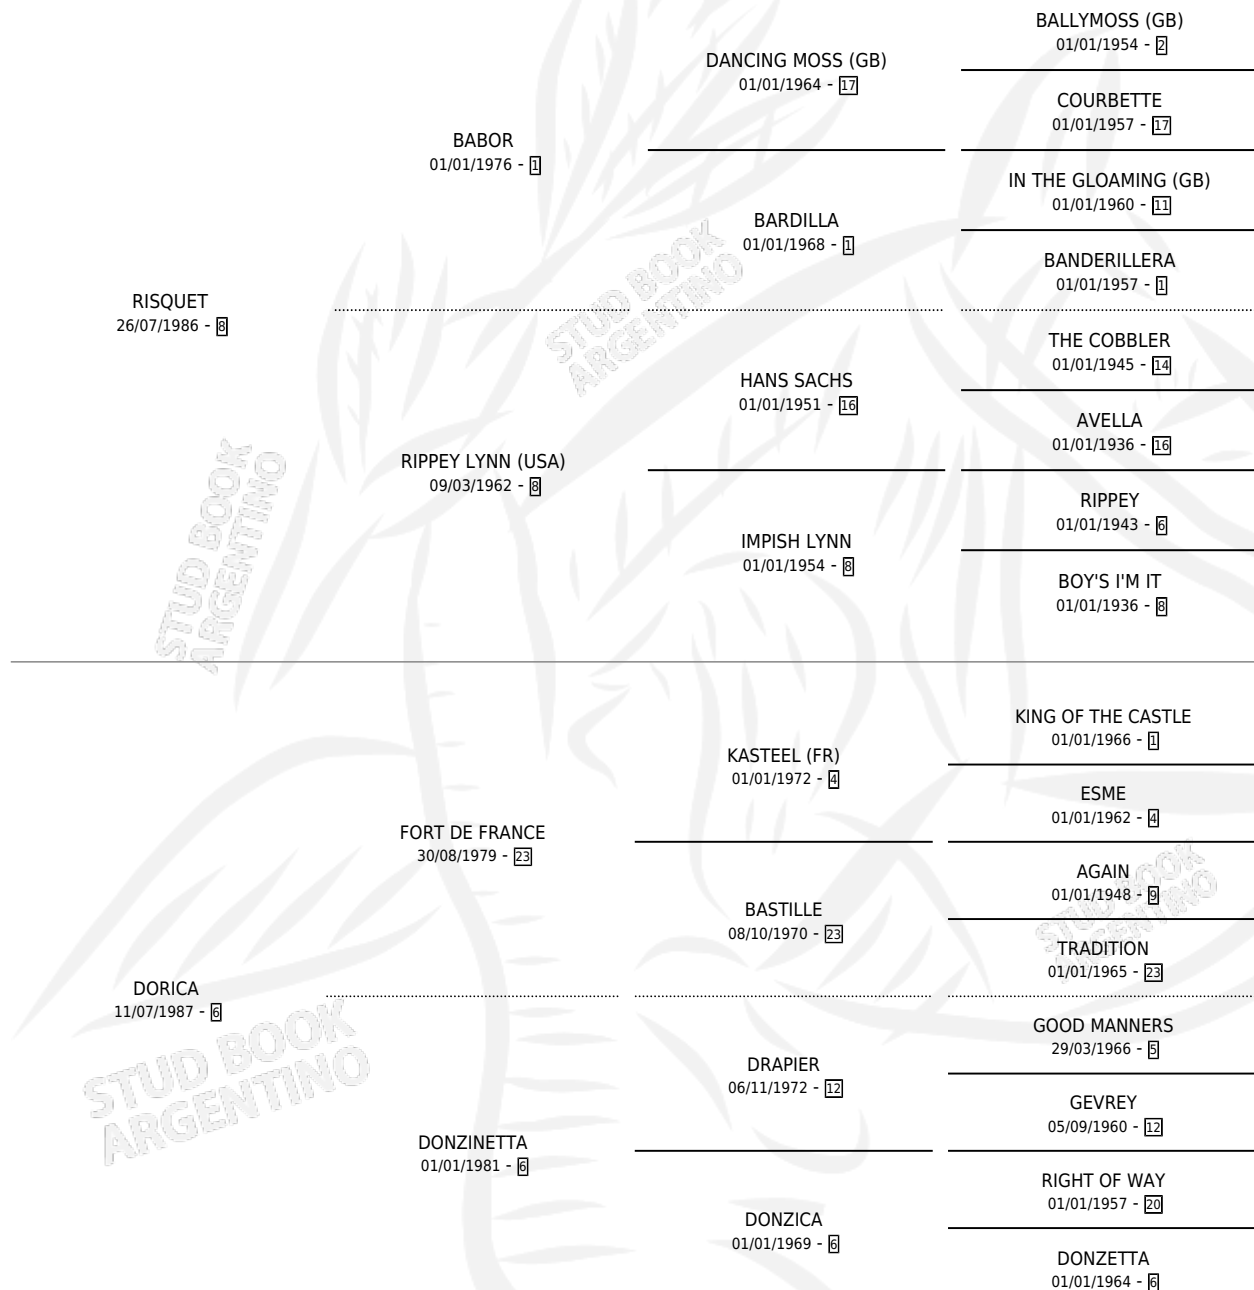

MISS RISKY

por RISQUET y DORICA por FORT DE FRANCE

Argentina · Hembra · Alazan · SP · 25/08/1993
Familia 6-a · Volumen 35

ESTADO

TIPIFICACIÓN SANGUÍNEA	X
TIPIFICACIÓN POR ADN	X
PASAPORTE	X
IDENTIFICACIÓN POR MICROCHIP	X
REPRODUCTOR	X

Lugar de nacimiento: El 52

Criador: El 52

PEDIGREE

MISS RISKY

Datos oficiales del Stud Book Argentino

Documento generado el 12/06/2026

studbook.org.ar