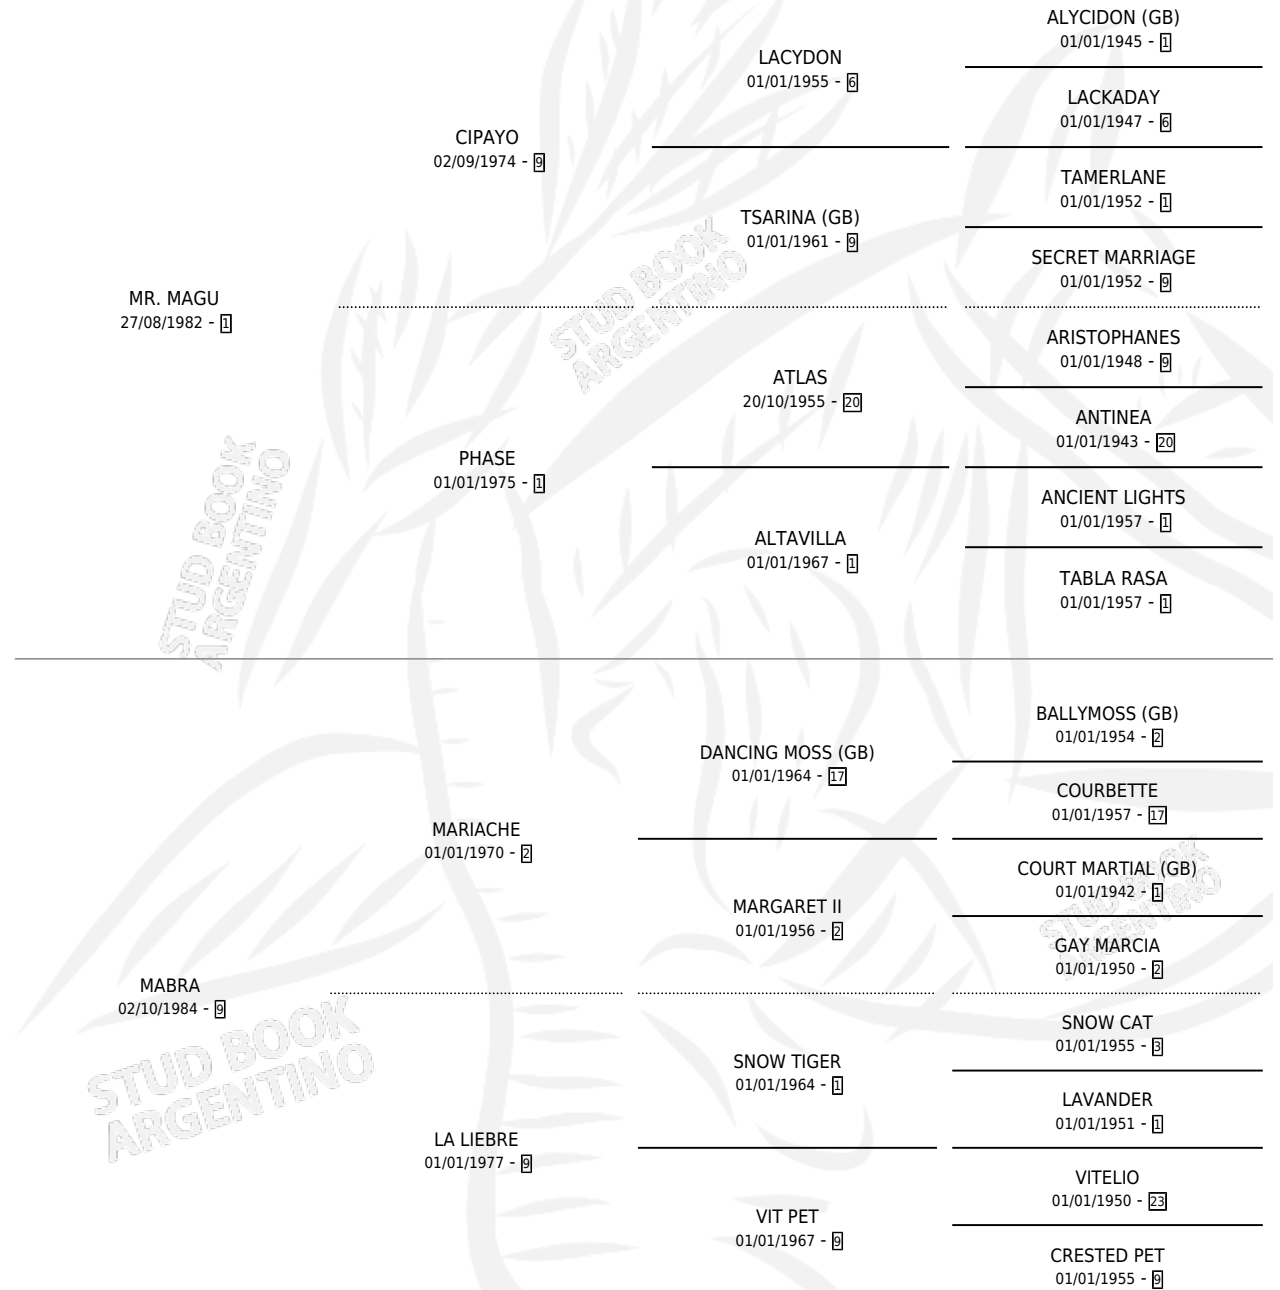

LADY MAGU

por MR. MAGU y MABRA por MARIACHE

Argentina · Hembra · Alazan · SP · 12/09/1993
Familia 9-h · Volumen 35

ESTADO

TIPIFICACIÓN SANGUÍNEA	X
TIPIFICACIÓN POR ADN	X
PASAPORTE	X
IDENTIFICACIÓN POR MICROCHIP	X
REPRODUCTOR	X

Lugar de nacimiento: El Alto

Criador: Sin dato

PEDIGREE

LADY MAGU

Datos oficiales del Stud Book Argentino

Documento generado el 14/05/2026

studbook.org.ar