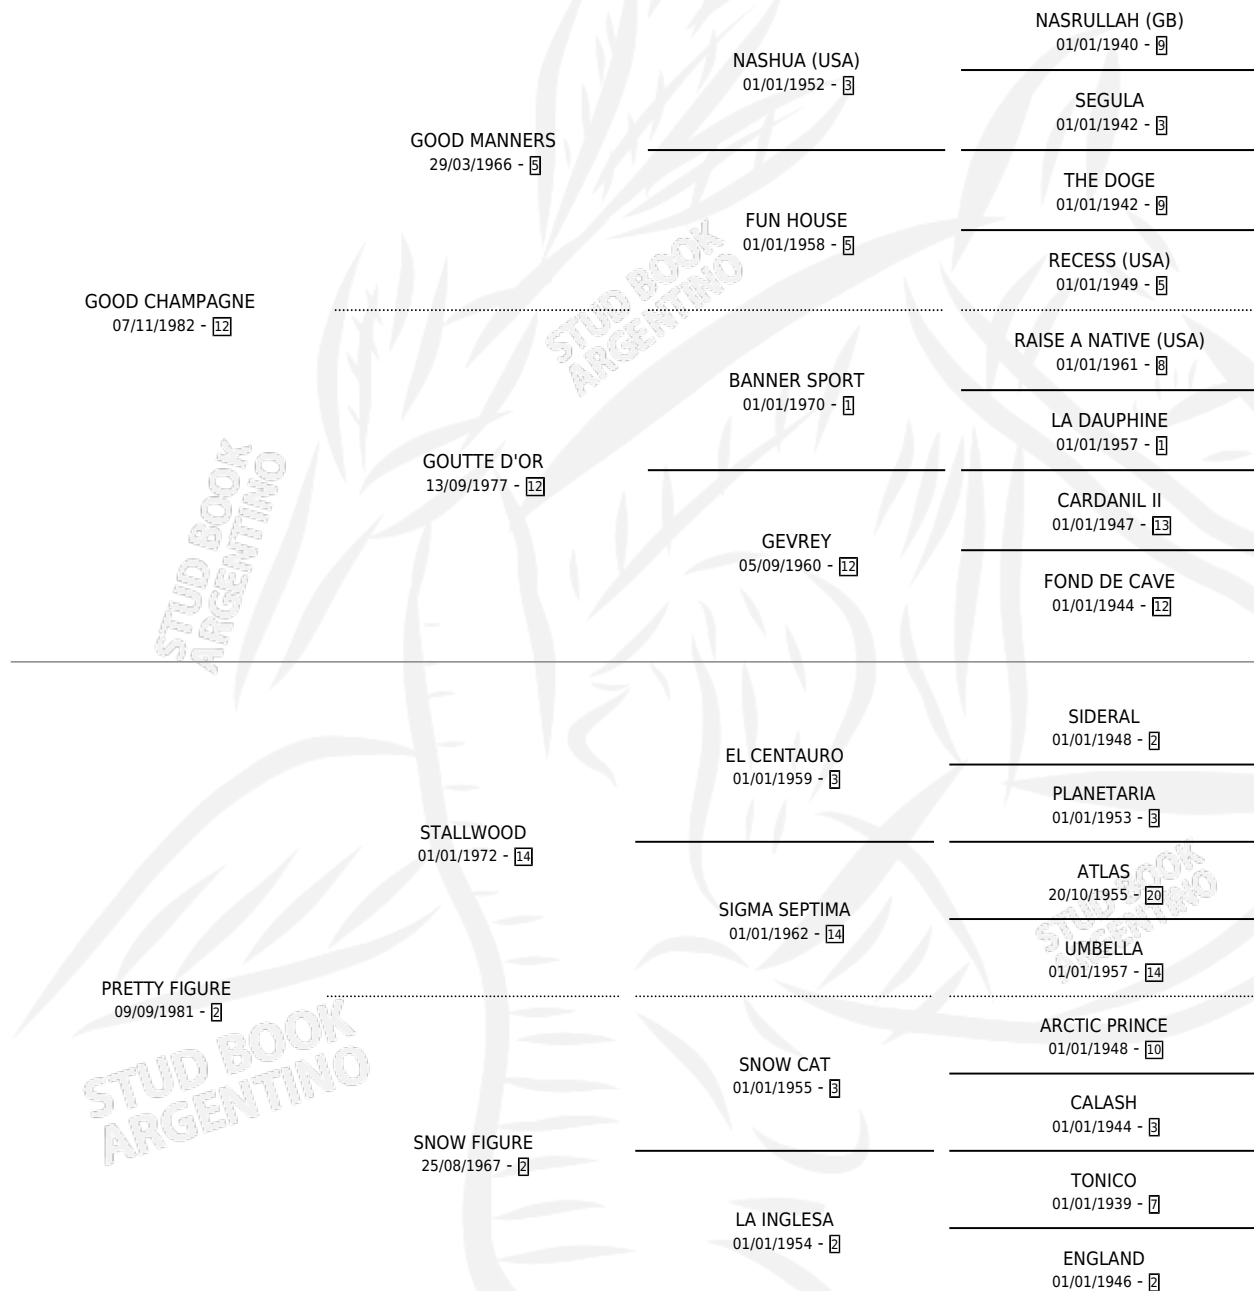

Lugar de nacimiento: Los Prados

Criador: Sin dato

~

HIJOS

	MACHOS	HEMBRAS
10 NACIERON	5	5
7 CORRIERON	3	4
4 GANARON	3	1

1	0	0
GANADORES CL	GANADORES GR	GANADORES G1

PEDIGREE

CAMPAÑA

Solo carreras oficiales de Argentina

POR EDAD

EDAD	CC	1°	2°	3°	4°	5°	NP	CLC	CLG	CLCG1	CLGG1	IMPORTE	GANANCIA / CC
4 AÑOS	9	2	1	0	3	0	3	0	0	0	0	\$9,308	\$1,034
5 AÑOS	1	0	0	0	0	0	1	0	0	0	0	\$0	\$0
TOTALES	10	2	1	0	3	0	4	0	0	0	0	\$9,308	\$931
%		20.0%	10.0%	0.0%	30.0%	0.0%	40.0%	0.0%	0.0%	0.0%	0.0%		