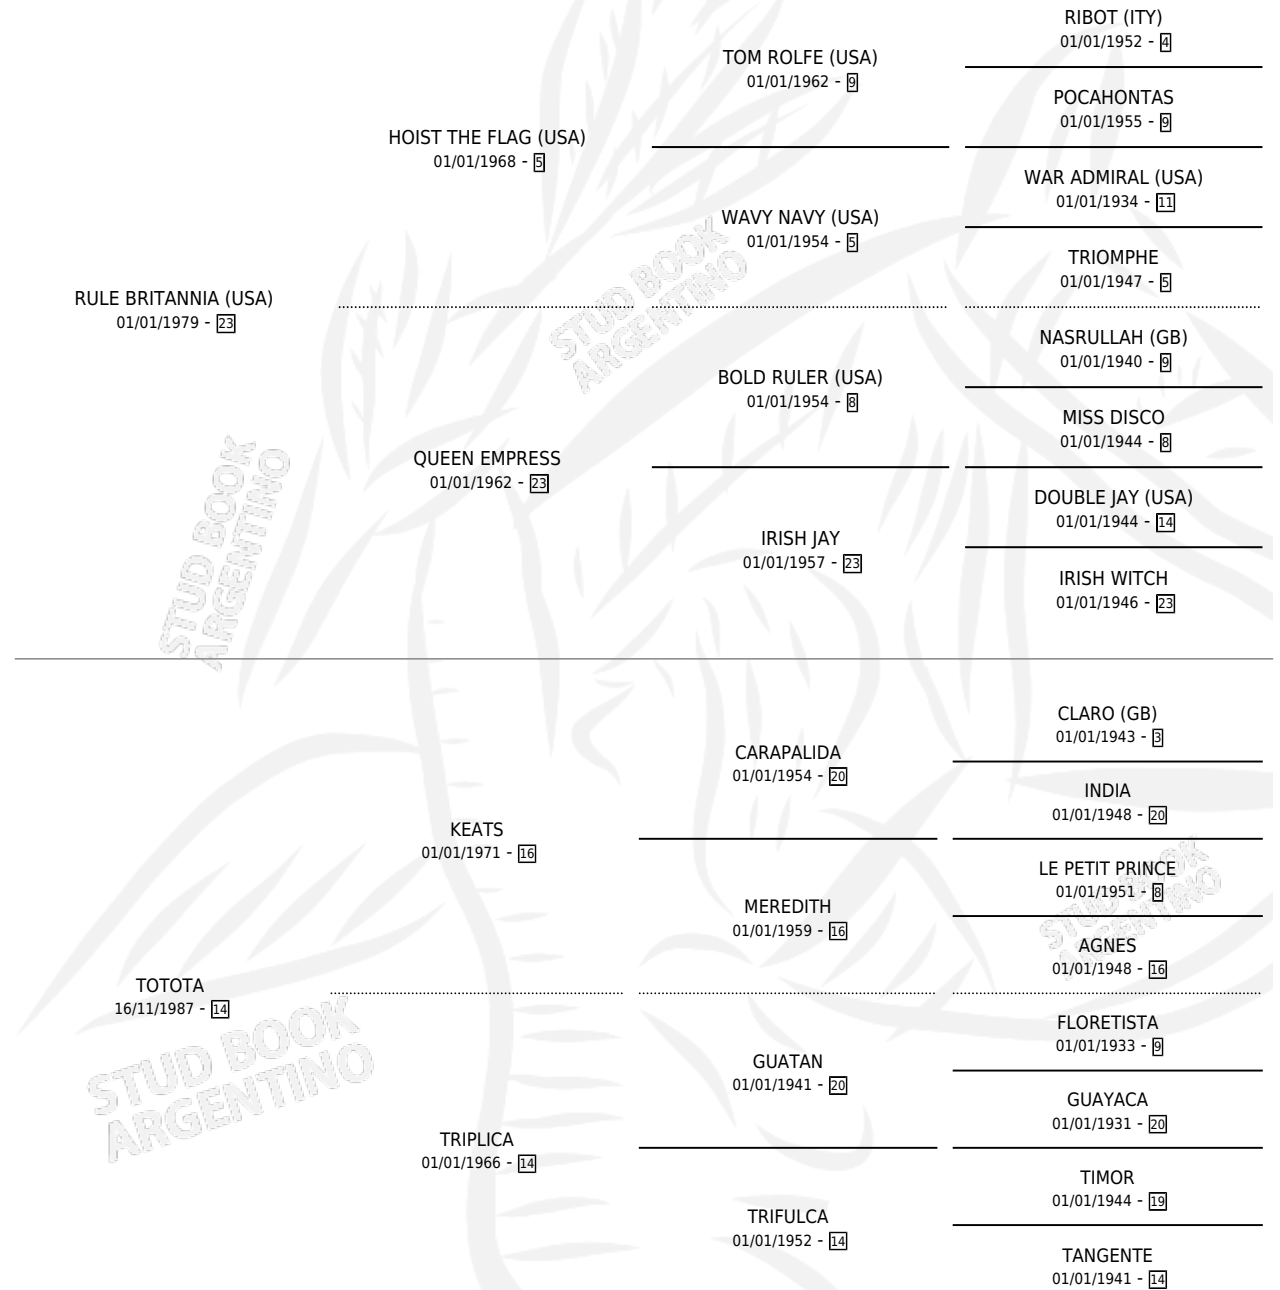

TORPEDA

por **RULE BRITANNIA (USA)** y **TOTOTA** por **KEATS**

Argentina · Hembra · Zaino Doradillo · SP · 31/08/1993
Familia 14-a · Volumen 35

ESTADO

TIPIFICACIÓN SANGUÍNEA	X
TIPIFICACIÓN POR ADN	X
PASAPORTE	X
IDENTIFICACIÓN POR MICROCHIP	X
REPRODUCTOR	X

Lugar de nacimiento: Rancho Lujan

Criador: Sin dato

PEDIGREE

TORPEDA

Datos oficiales del Stud Book Argentino

Documento generado el 28/04/2026

studbook.org.ar