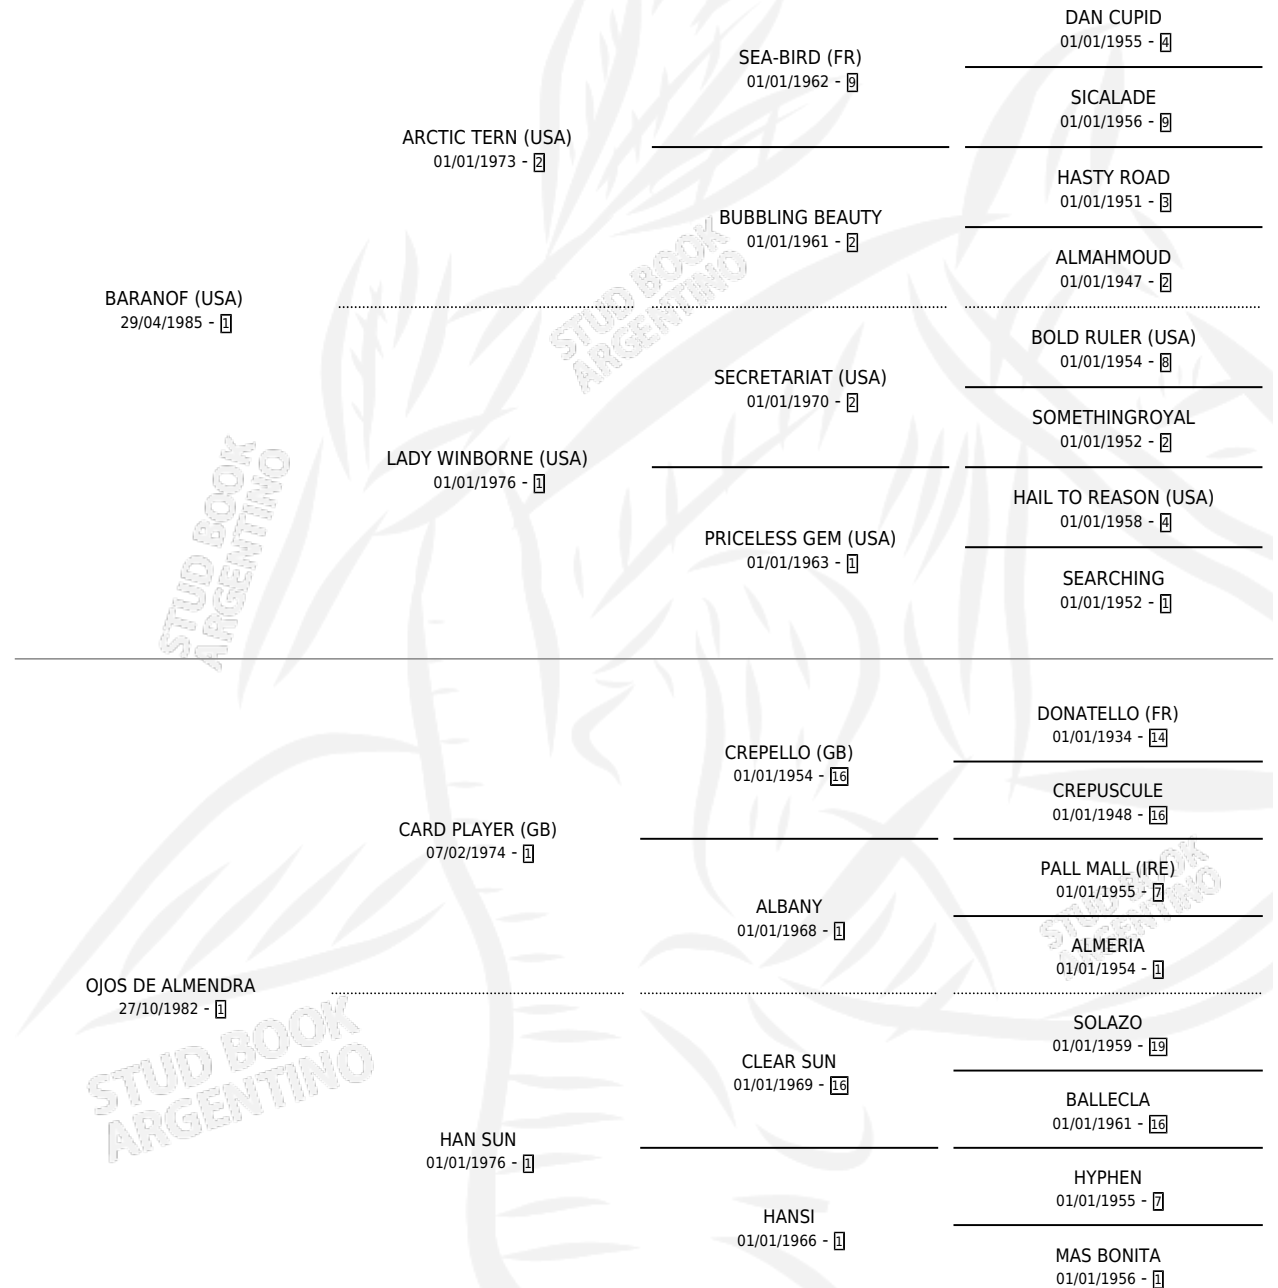

AMANDINE

por **BARANOF (USA)** y **OJOS DE ALMENDRA** por **CARD PLAYER (GB)**

Argentina · Hembra · Alazan · SP · 15/08/1993
Familia 1-w · Volumen 35

ESTADO

TIPIFICACIÓN SANGUÍNEA	X
TIPIFICACIÓN POR ADN	X
PASAPORTE	X
IDENTIFICACIÓN POR MICROCHIP	X
REPRODUCTOR	X

Lugar de nacimiento: San Francisco De Pilar
Criador: Sternberg Jorge Raul

PEDIGREE

AMANDINE

Datos oficiales del Stud Book Argentino

Documento generado el 05/05/2026

studbook.org.ar