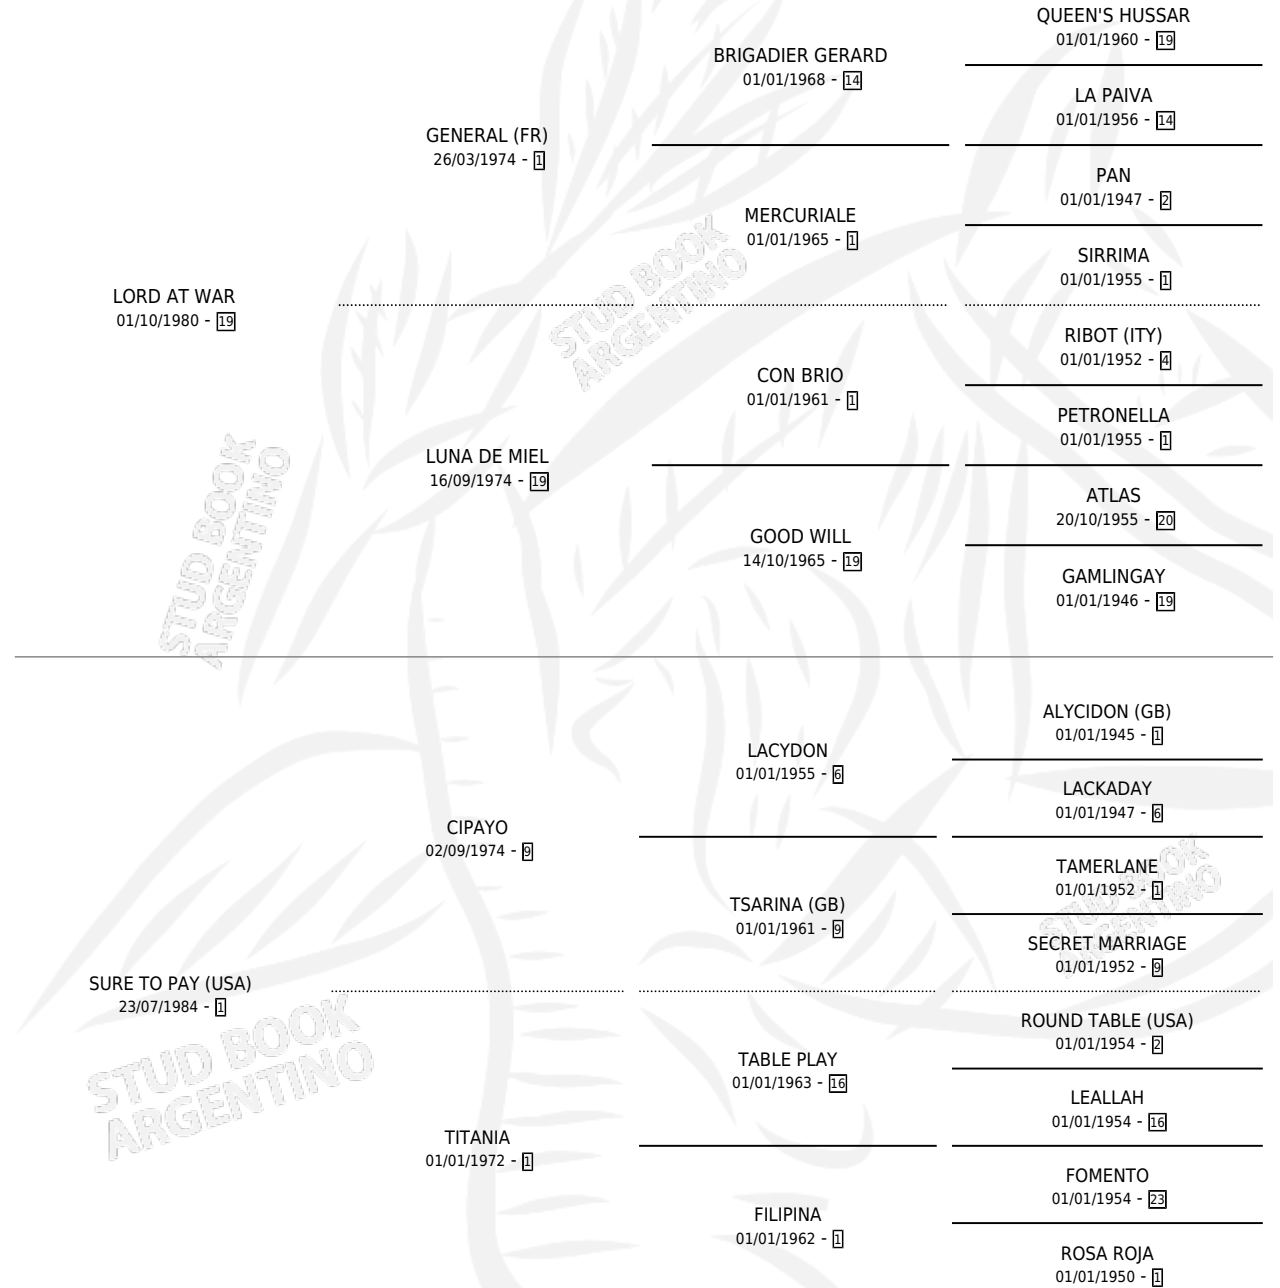

SURE TO SUCCEED

por LORD AT WAR y SURE TO PAY (USA) por CIPAYO

Argentina · Macho · Zaino Colorado · SP · 27/08/1993
Familia 1-s · Volumen 35

ESTADO

TIPIFICACIÓN SANGUÍNEA	X
TIPIFICACIÓN POR ADN	X
PASAPORTE	X
IDENTIFICACIÓN POR MICROCHIP	X
REPRODUCTOR	X

Lugar de nacimiento: San Francisco De Pilar

Criador: San Francisco De Pilar

PEDIGREE