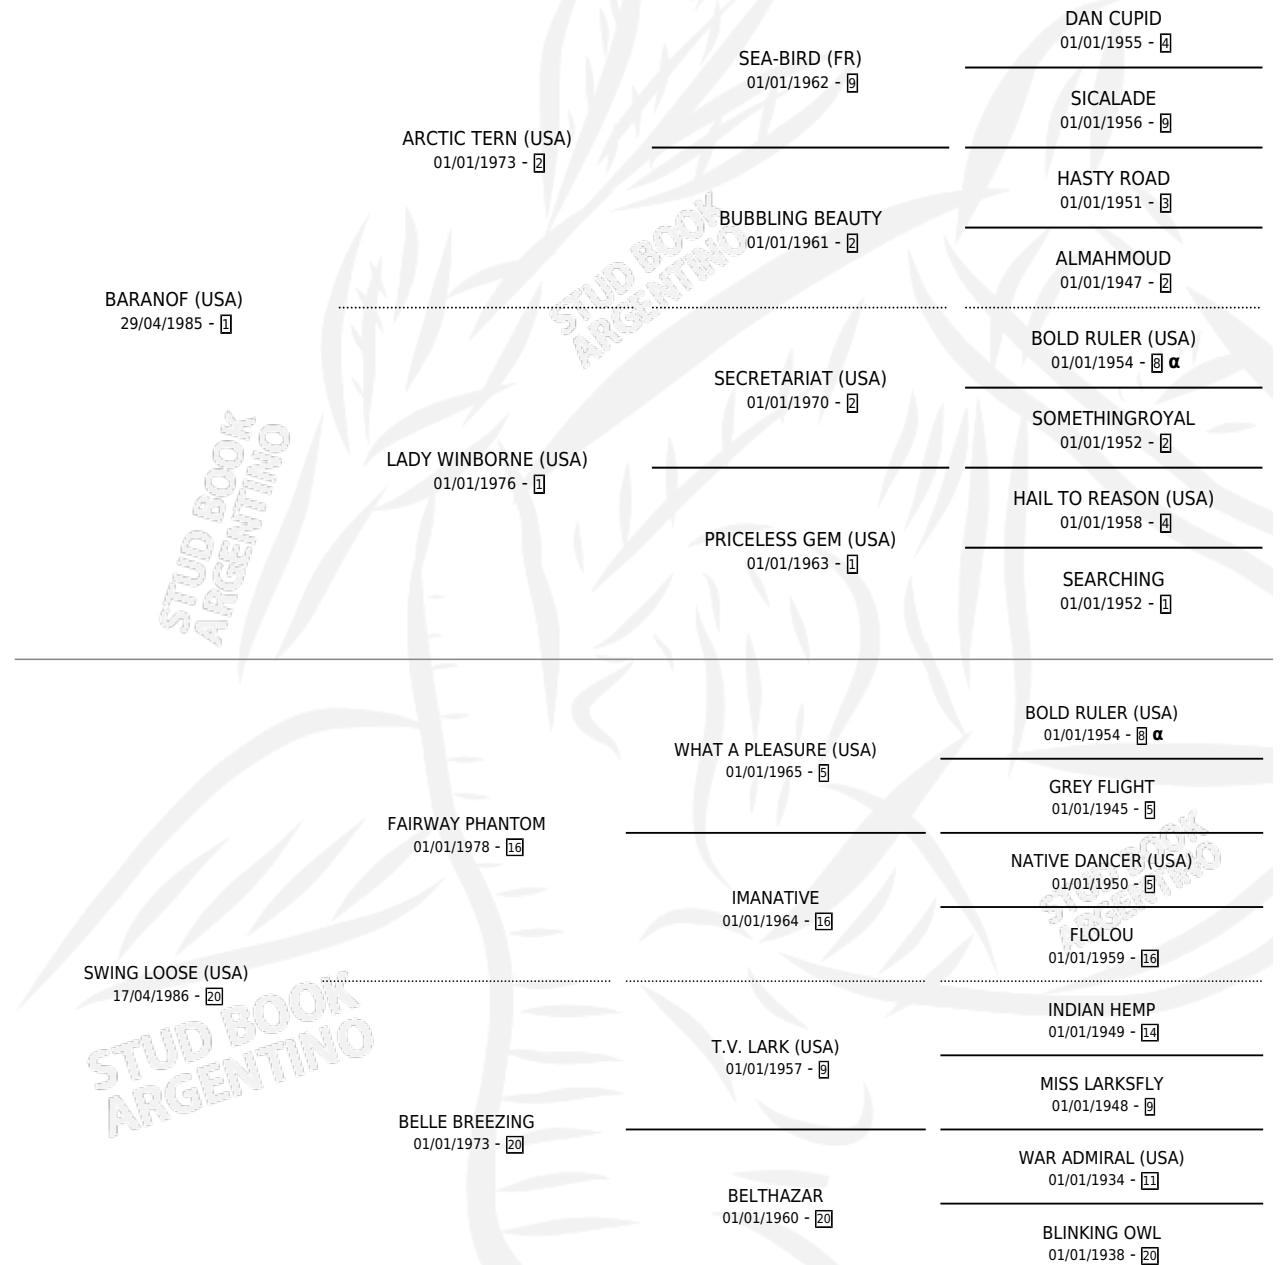

CRYSTAL LADY

por **BARANOF (USA)** y **SWING LOOSE (USA)** por **FAIRWAY PHANTOM**

Argentina · Hembra · Zaino Negro · SP · 18/08/1993
Familia 20 · Volumen 35

ESTADO

TIPIFICACIÓN SANGUÍNEA	X
TIPIFICACIÓN POR ADN	X
PASAPORTE	X
IDENTIFICACIÓN POR MICROCHIP	X
REPRODUCTOR	X

Lugar de nacimiento: San Francisco De Pilar
Criador: Sin dato

PEDIGREE

INBREEDING : α

CRYSTAL LADY

Datos oficiales del Stud Book Argentino

Documento generado el 07/05/2026

studbook.org.ar