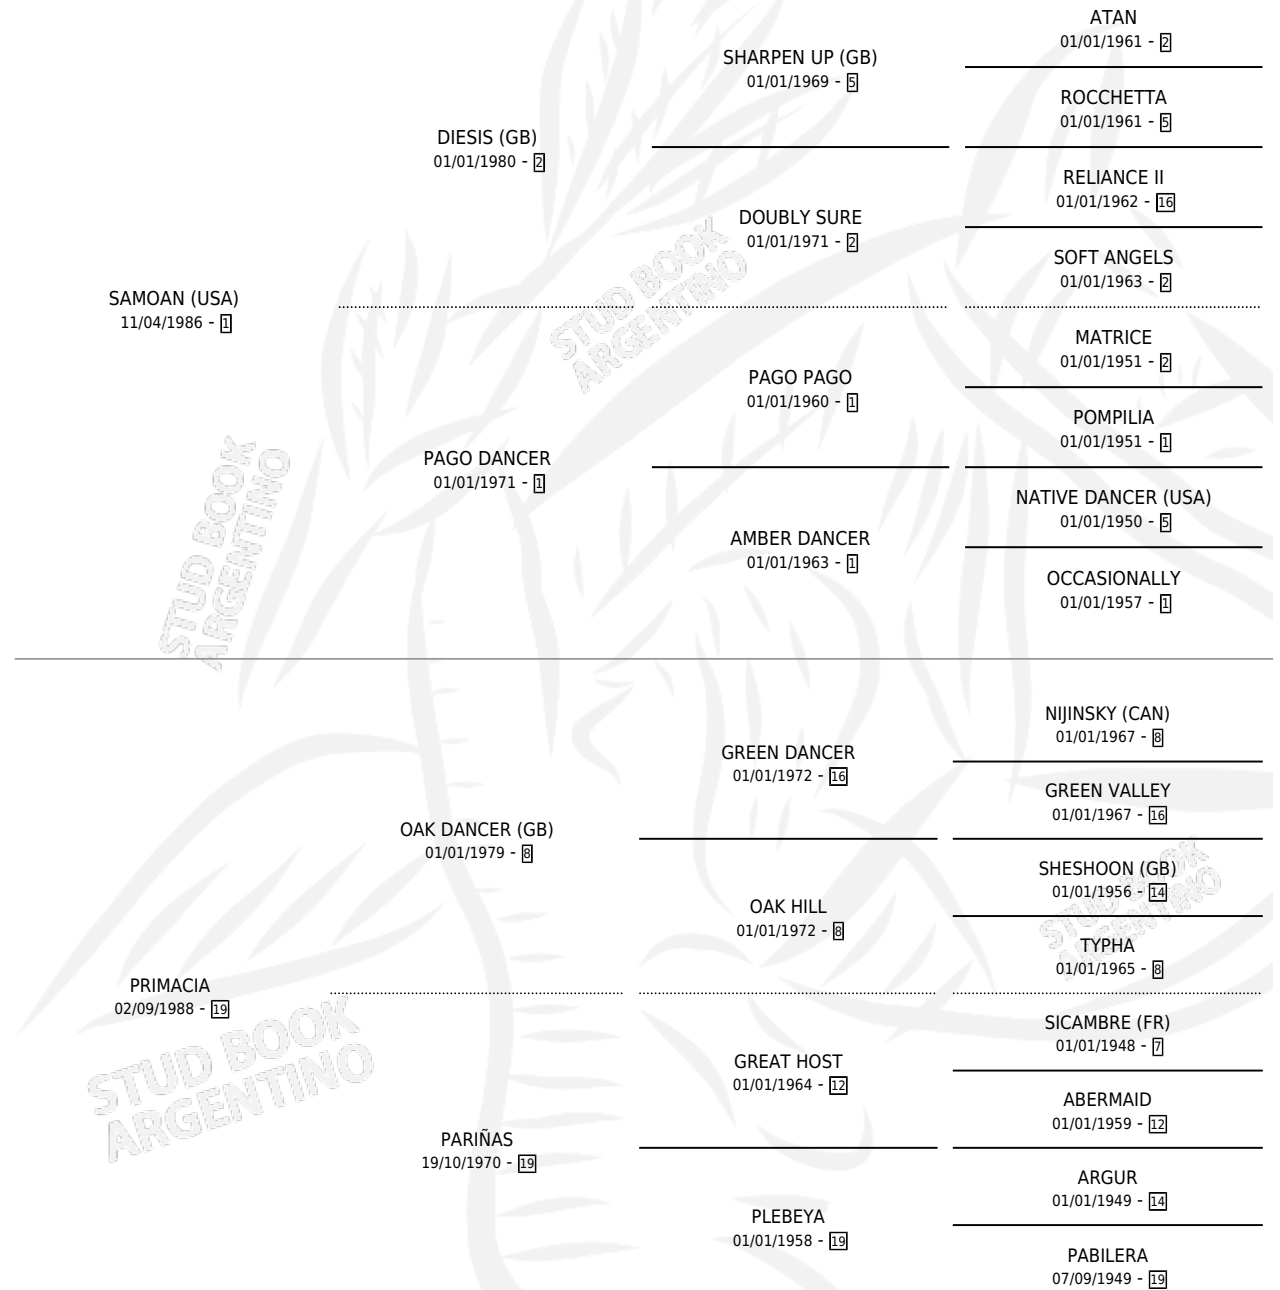

PAPAVERI

por SAMOAN (USA) y PRIMACIA por OAK DANCER (GB)

Argentina · Hembra · Zaino Doradillo · SP · 19/08/1993
Familia 19-c · Volumen 35

ESTADO

TIPIFICACIÓN SANGUÍNEA	✓
TIPIFICACIÓN POR ADN	X
PASAPORTE	X
IDENTIFICACIÓN POR MICROCHIP	X
REPRODUCTOR	X

Lugar de nacimiento: Las Ortigas

Criador: Las Ortigas

PEDIGREE

EXPORTACIÓN / IMPORTACIÓN

FECHA	MOVIMIENTO	PAÍS
01/05/1995	EXPORTADO	CHILE

PAPAVERI

Datos oficiales del Stud Book Argentino

Documento generado el 08/05/2026