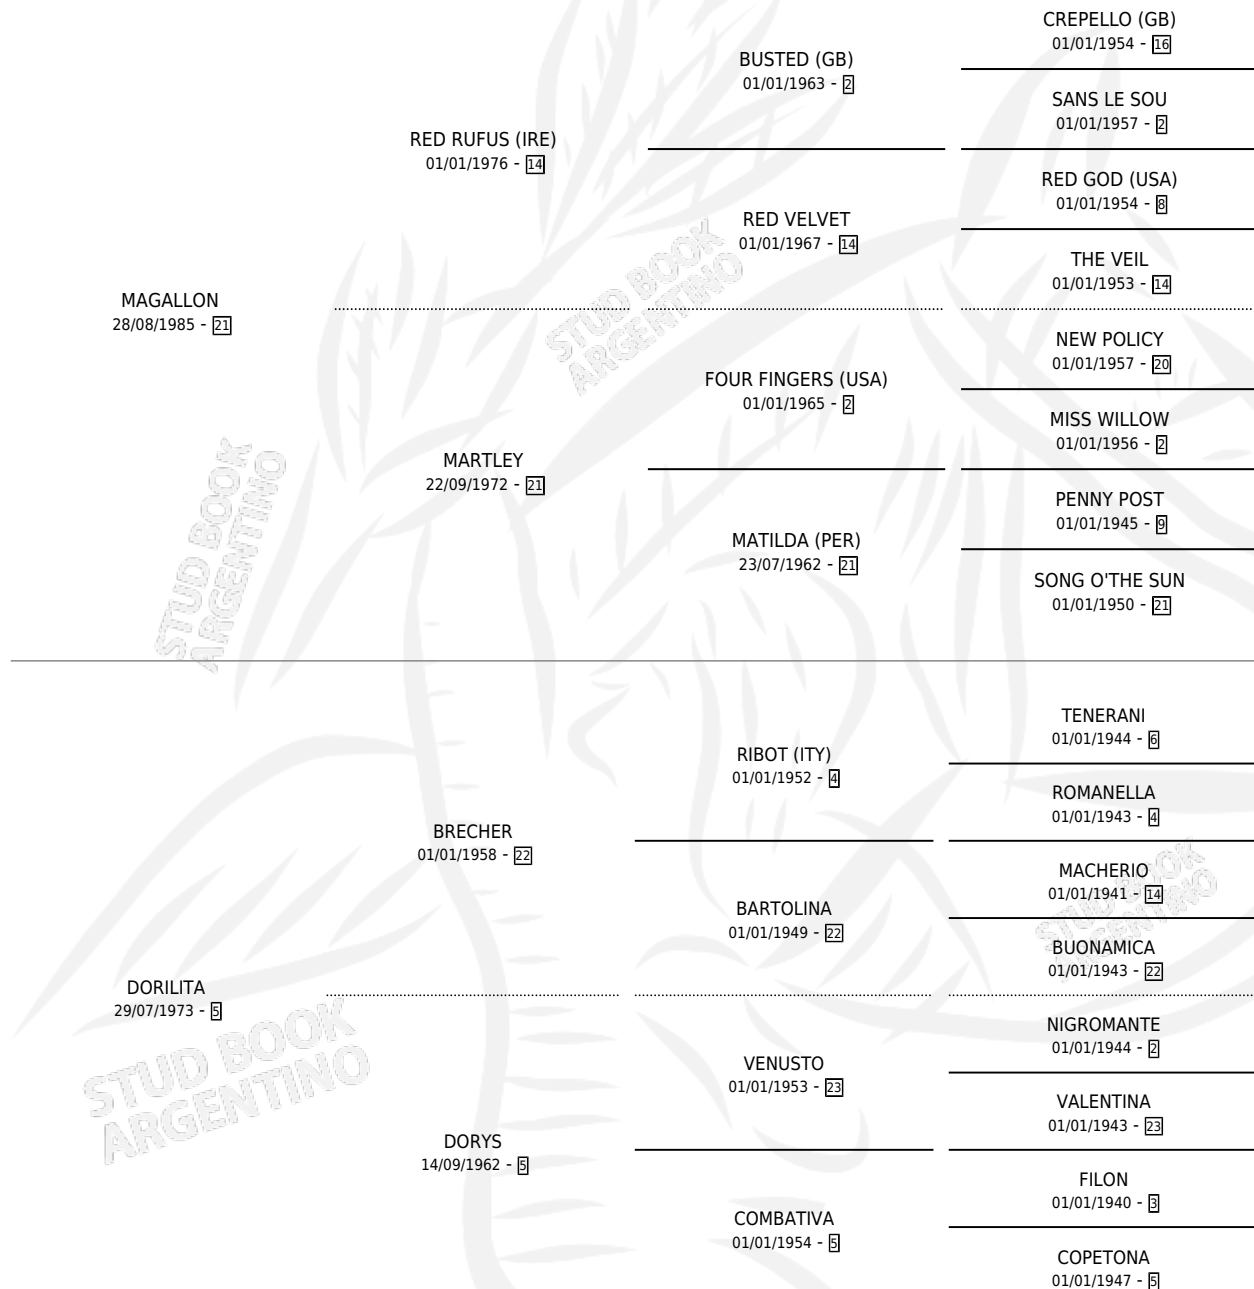

DORMAL

por **MAGALLON** y **DORILITA** por **BRECHER**

Argentina · Macho · Alazan Tostado · SP · 13/09/1993
Familia 5-h · Volumen 35

ESTADO

TIPIFICACIÓN SANGUÍNEA	X
TIPIFICACIÓN POR ADN	X
PASAPORTE	X
IDENTIFICACIÓN POR MICROCHIP	X
REPRODUCTOR	X

Lugar de nacimiento: Santo Stefano

Criador: Sin dato

PEDIGREE

CAMPAÑA

Solo carreras oficiales de Argentina

POR EDAD

EDAD	CC	1°	2°	3°	4°	5°	NP	CLC	CLG	CLCG1	CLGG1	IMPORTE	GANANCIA / CC
4 AÑOS	3	0	0	0	0	0	3	0	0	0	0	\$0	\$0
6 AÑOS	2	0	0	0	0	0	2	0	0	0	0	\$0	\$0
TOTALES	5	0	0	0	0	0	5	0	0	0	0	\$0	\$0
%		0.0%	0.0%	0.0%	0.0%	0.0%	100%	0.0%	0.0%	0.0%	0.0%		