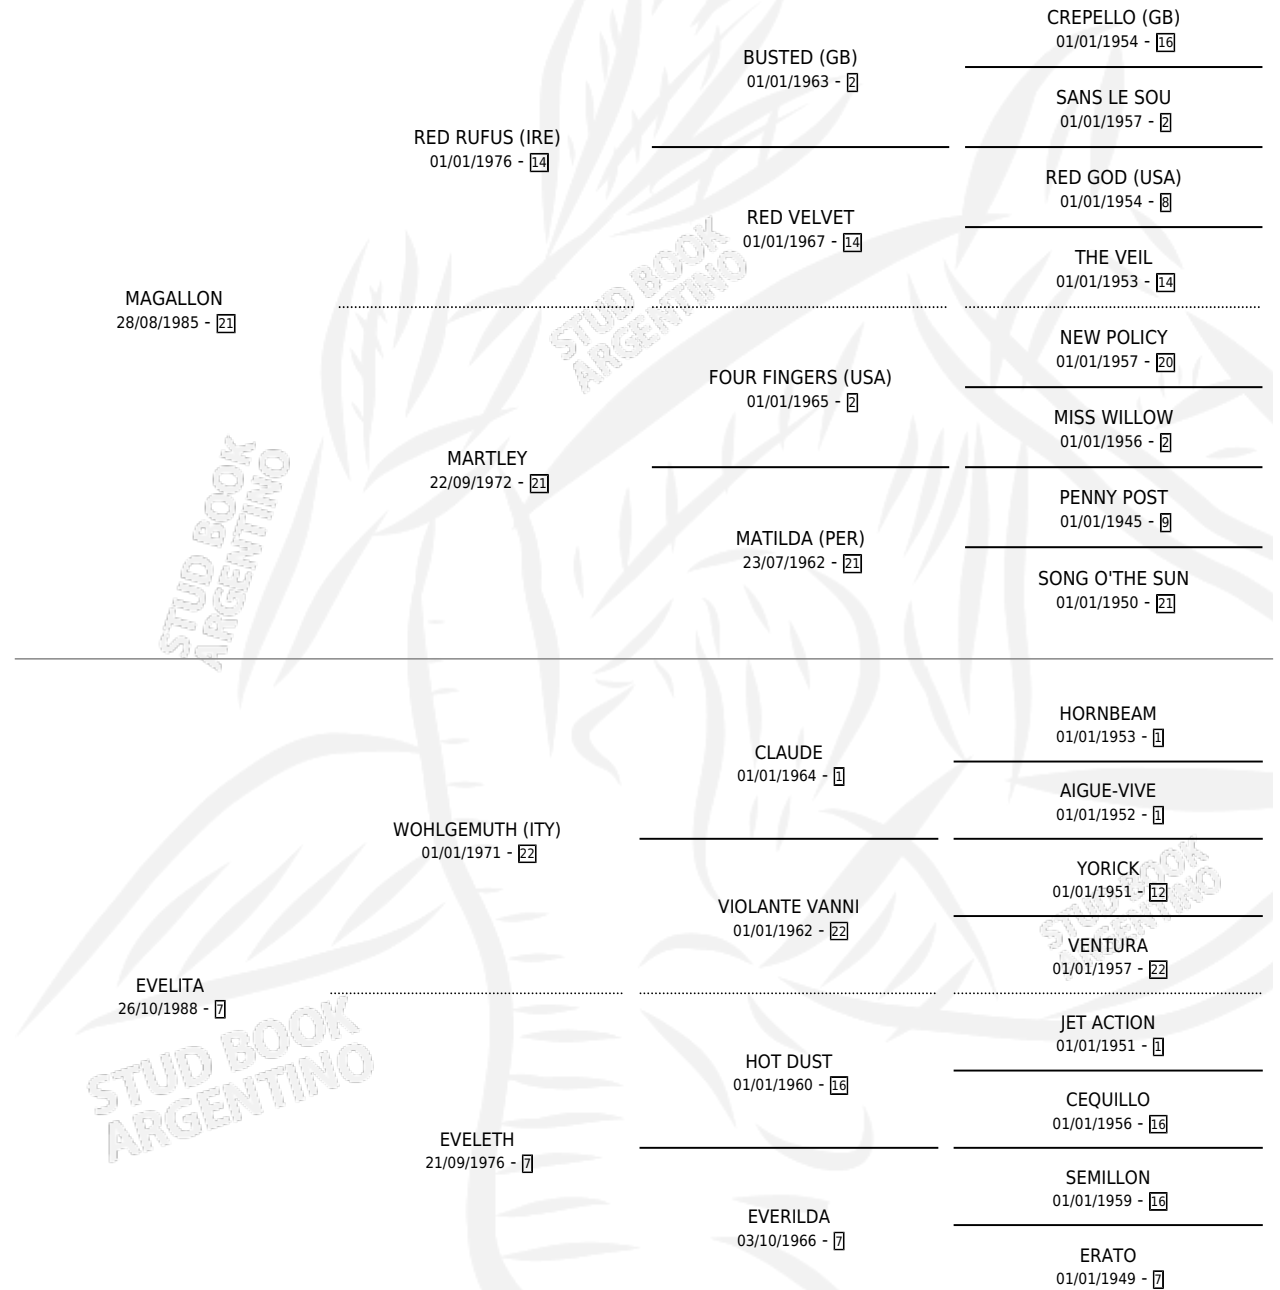

EVERYBODY

por MAGALLON y EVELITA por WOHLGEMUTH (ITY)

Argentina · Hembra · Zaino · SP · 16/09/1993
Familia 7-d · Volumen 35

ESTADO

TIPIFICACIÓN SANGUÍNEA	X
TIPIFICACIÓN POR ADN	X
PASAPORTE	X
IDENTIFICACIÓN POR MICROCHIP	X
REPRODUCTOR	X

Lugar de nacimiento: Tuyuti

Criador: Sin dato

PEDIGREE