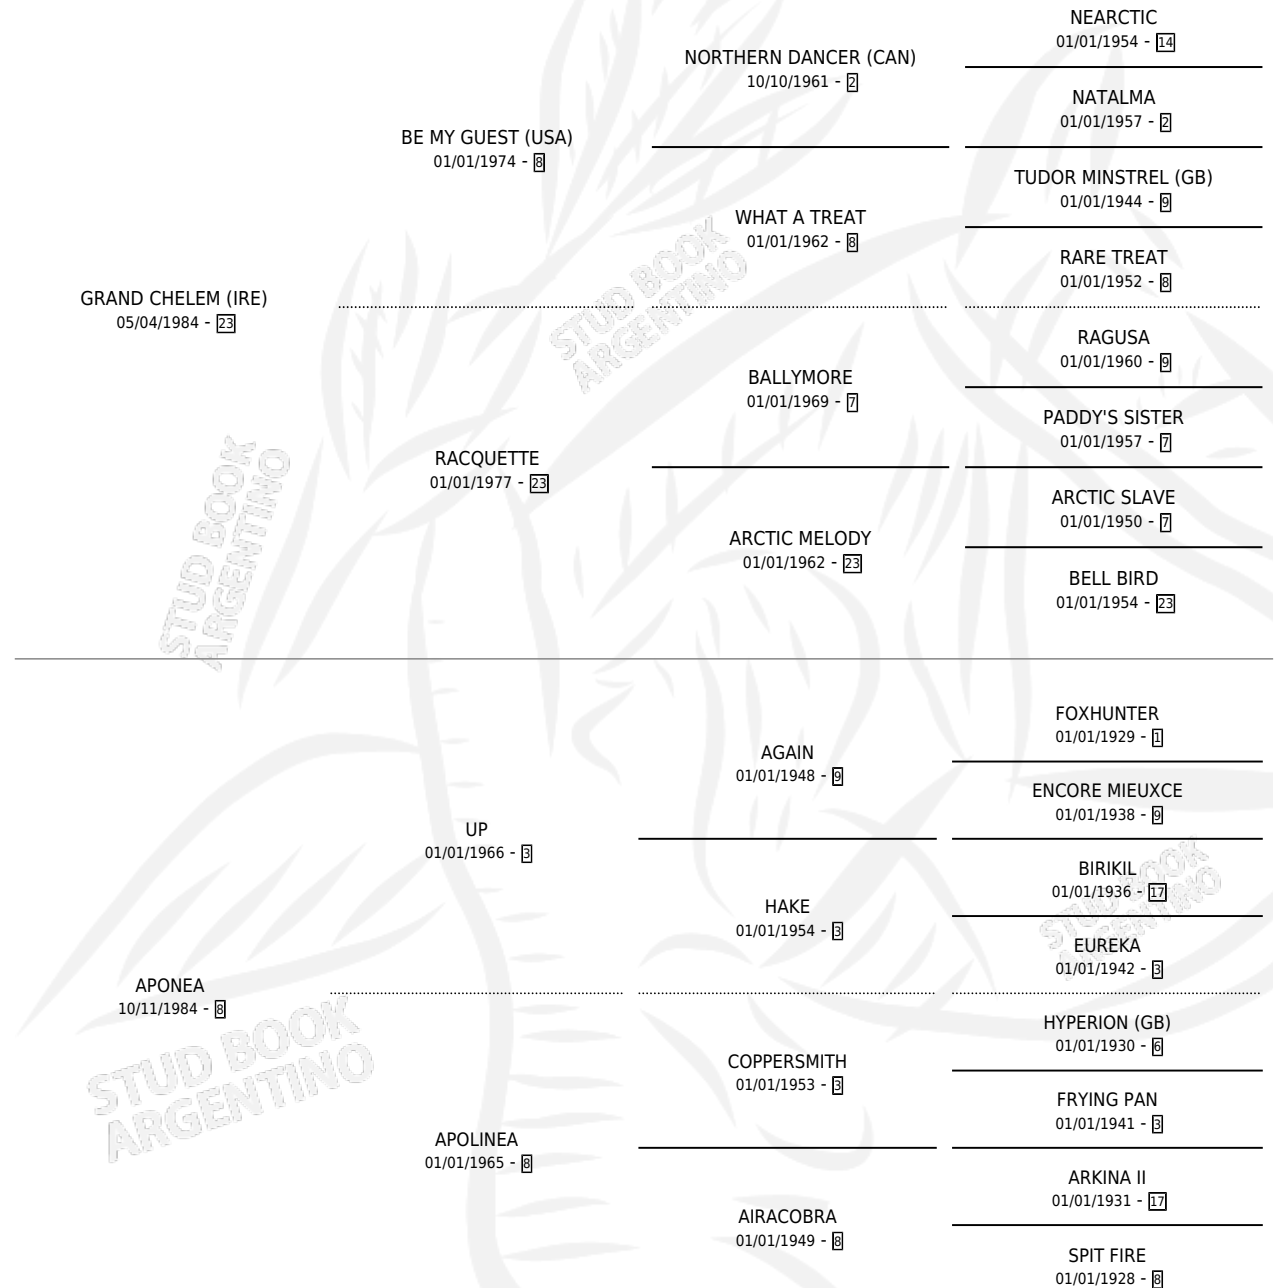

APO LAX

por **GRAND CHELEM (IRE)** y **APONEA** por **UP**

Argentina · Hembra · Zaino Doradillo · SP · 07/08/1993
Familia 8-g · Volumen 35

ESTADO

TIPIFICACIÓN SANGUÍNEA	✓
TIPIFICACIÓN POR ADN	X
PASAPORTE	X
IDENTIFICACIÓN POR MICROCHIP	X
REPRODUCTOR	✓

Lugar de nacimiento: Don Yayo

Criador: Sin dato

PEDIGREE

CAMPAÑA

Solo carreras oficiales de Argentina

POR EDAD

EDAD	CC	1°	2°	3°	4°	5°	NP	CLC	CLG	CLCG1	CLGG1	IMPORTE	GANANCIA / CC
3 AÑOS	9	1	0	0	0	1	7	0	0	0	0	\$4,300	\$478
4 AÑOS	1	0	0	0	0	0	1	0	0	0	0	\$0	\$0
TOTALES	10	1	0	0	0	1	8	0	0	0	0	\$4,300	\$430
%		10.0%	0.0%	0.0%	0.0%	10.0%	80.0%	0.0%	0.0%	0.0%	0.0%		