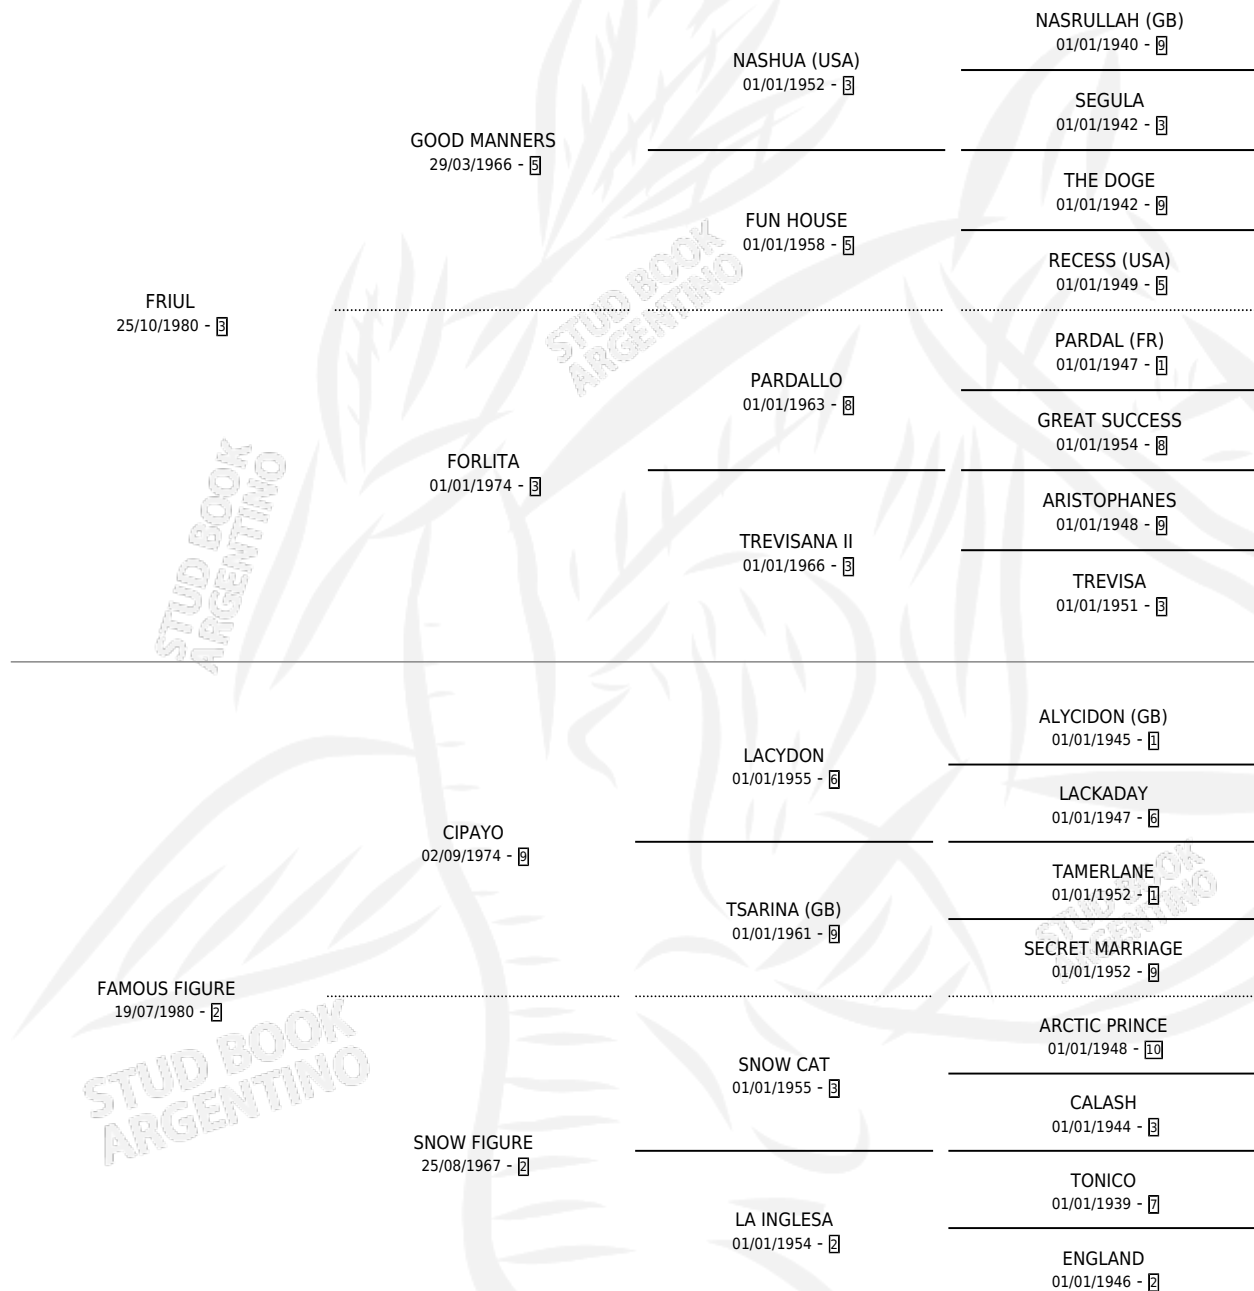

COCOA BEACH

por FRIUL y FAMOUS FIGURE por CIPAYO

Argentina · Hembra · Alazan · SP · 08/09/1993
Familia 2-n · Volumen 35

ESTADO

TIPIFICACIÓN SANGUÍNEA	X
TIPIFICACIÓN POR ADN	X
PASAPORTE	X
IDENTIFICACIÓN POR MICROCHIP	X
REPRODUCTOR	X

Lugar de nacimiento: Los Criadores

Criador: Los Criadores

PEDIGREE

COCOA BEACH

Datos oficiales del Stud Book Argentino

Documento generado el 04/05/2026

studbook.org.ar