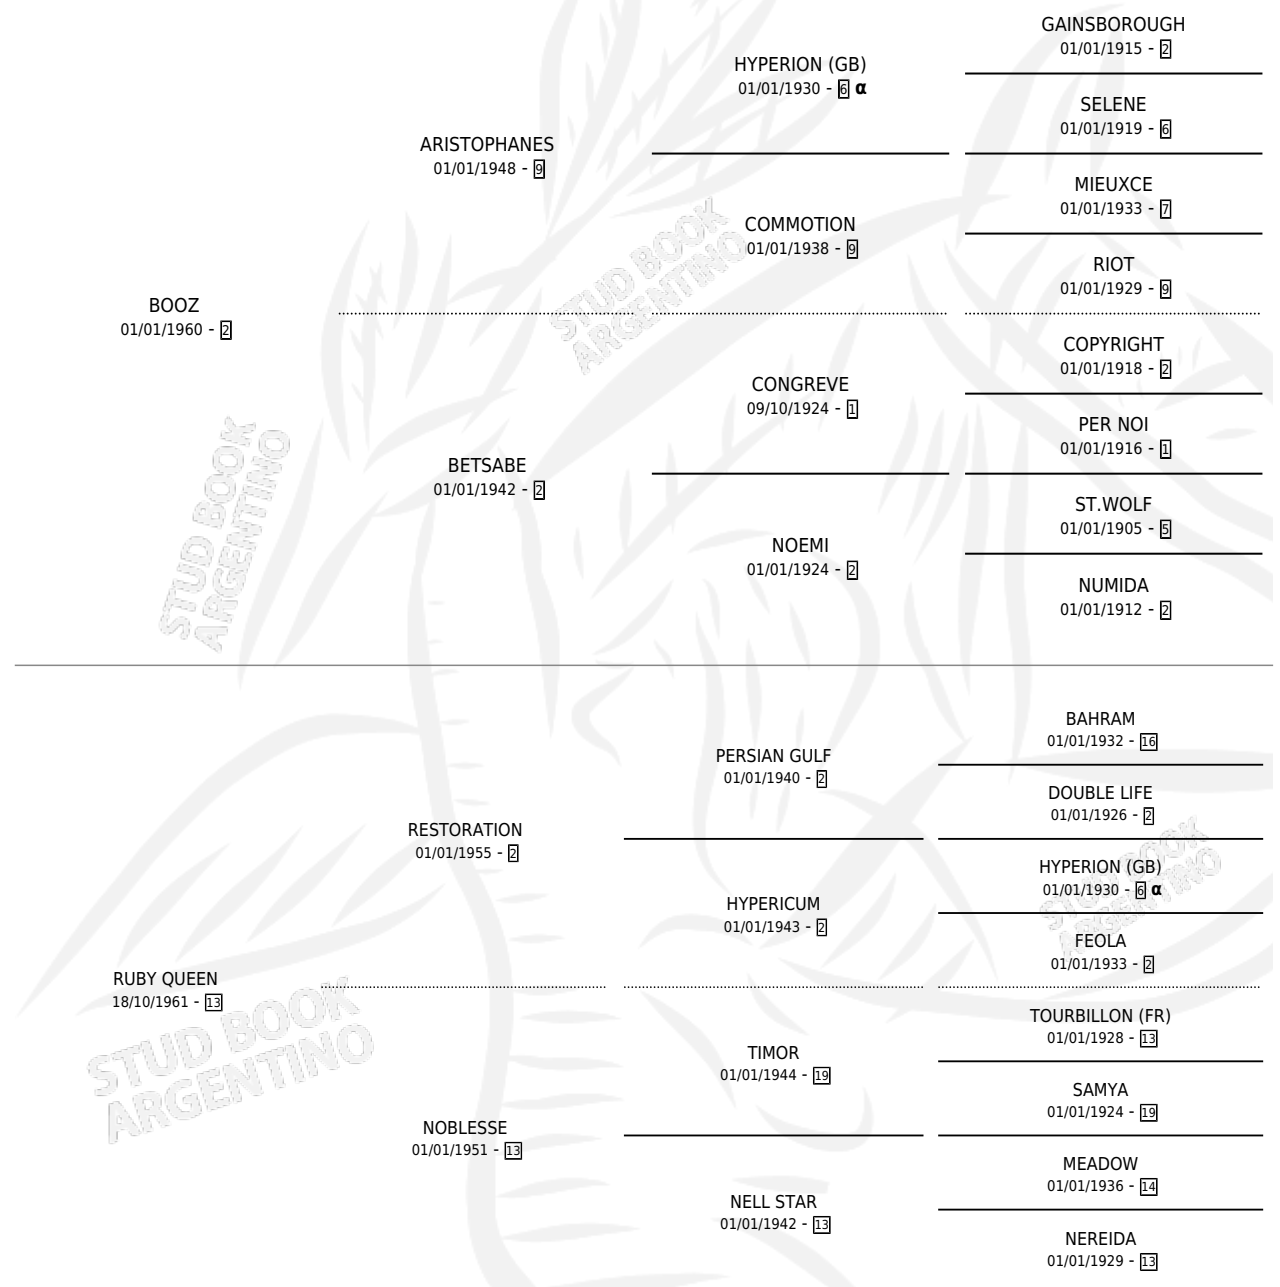

RUBY PEARL

PEDIGREE

por **BOOZ** y **RUBY QUEEN** por **RESTORATION**

Argentina · Hembra · Zaino · SP · 13/11/1971
Familia 13-b · Volumen 27

ESTADO

TIPIFICACIÓN SANGUÍNEA	X
TIPIFICACIÓN POR ADN	X
PASAPORTE	X
IDENTIFICACIÓN POR MICROCHIP	X
REPRODUCTOR	✓

Lugar de nacimiento: Campo particular

Criador: Sin dato

~

HIJOS

	MACHOS	HEMBRAS
7 NACIERON	2	5
3 CORRIERON	0	3
2 GANARON	0	2
0 GANADORES CL	0 GANADORES GR	0 GANADORES G1

INBREEDING : α

S

mientos 3 / Efectividad 33.33%

PADRILLO	PRODUCTO	CRIADOR	1ER SERVICIO	ÚLTIMO SERVICIO
MISTER MARCO	Ø		12/09/1991	29/11/1991
RUBY PEARL	Ø		06/09/1990	14/12/1990
MISTER MARCO	Ø		05/09/1989	17/10/1989
MISTER MARCO	Ø		26/08/1988	18/09/1988
MISTER MARCO	Ø		05/11/1987	16/12/1987
MISTER MARCO	MISS RUPIA (H Z, 27/10/1987)	SIN DATO	09/08/1986	29/11/1986
ESTRIBO	Ø		28/11/1985	06/12/1985
ESTRIBO	LA RESENTIDA (H Z, 22/10/1984)	SIN DATO		
ESTRIBO	EL RECLAMO (M ZN, 09/11/1985)	SIN DATO		