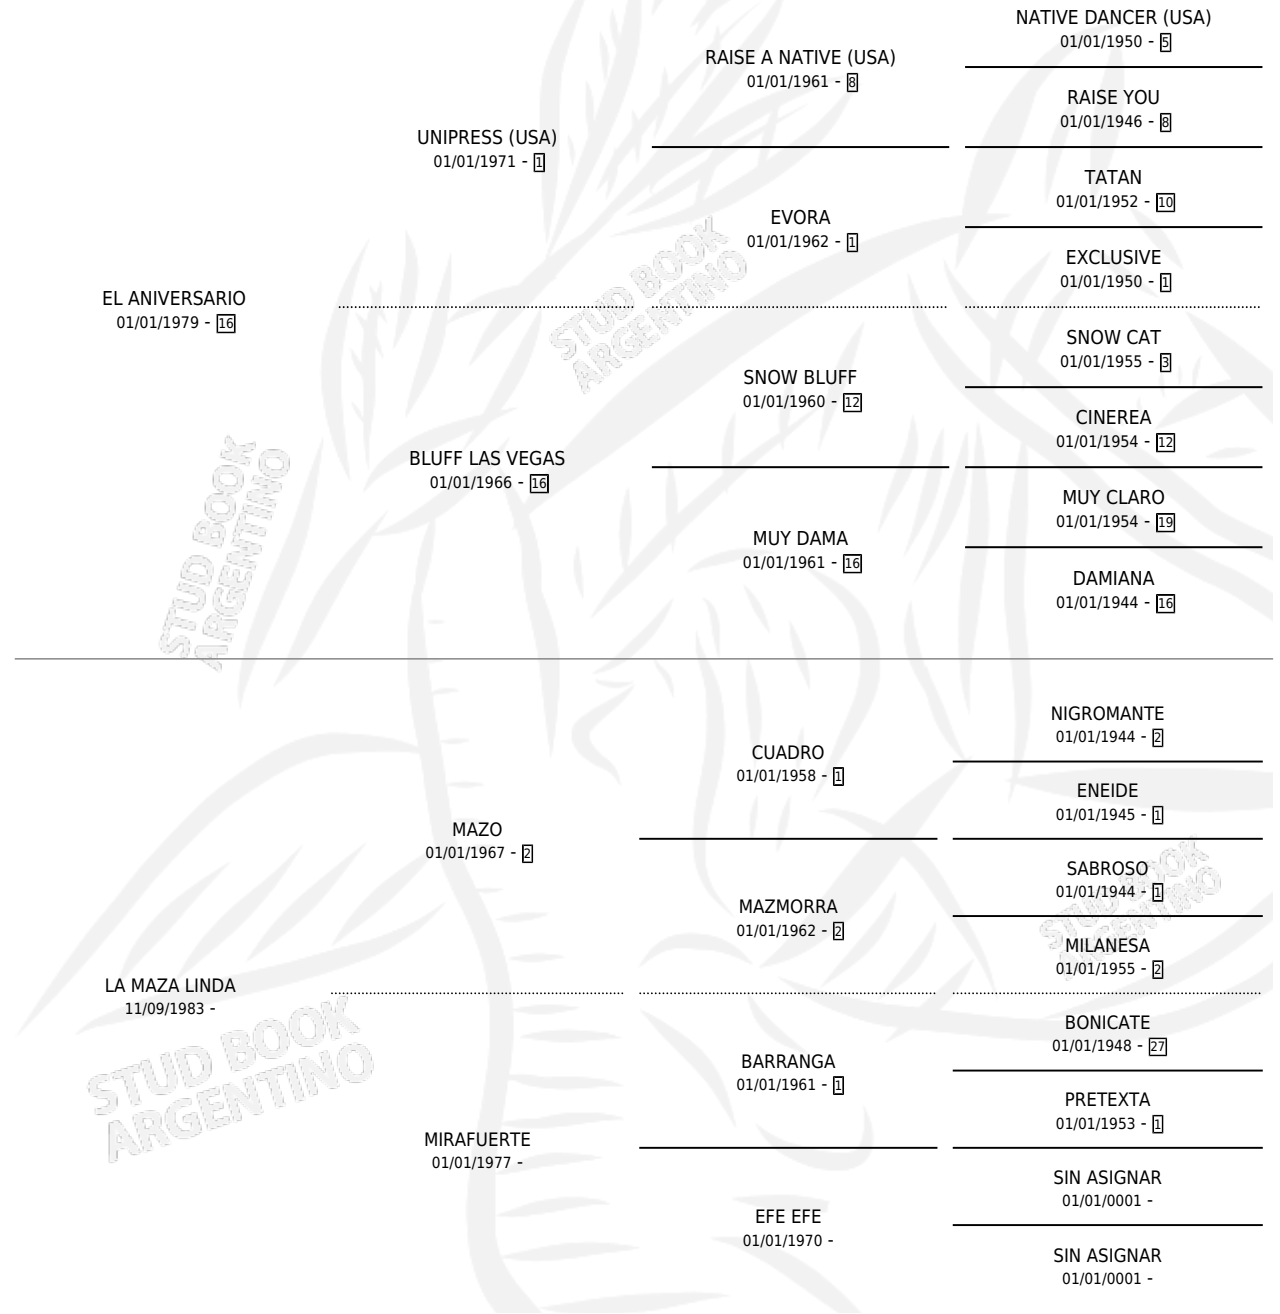

# ANIVER MAZ

por EL ANIVERSARIO y LA MAZA LINDA por MAZO

Argentina · Macho · Alazan · SP · 05/09/1993  
Familia · Volumen 35

## ESTADO

TIPIFICACIÓN SANGUÍNEA	X
TIPIFICACIÓN POR ADN	X
PASAPORTE	X
IDENTIFICACIÓN POR MICROCHIP	X
REPRODUCTOR	X

**Lugar de nacimiento:** Las Dos H

**Criador:** Las Dos H

## PEDIGREE