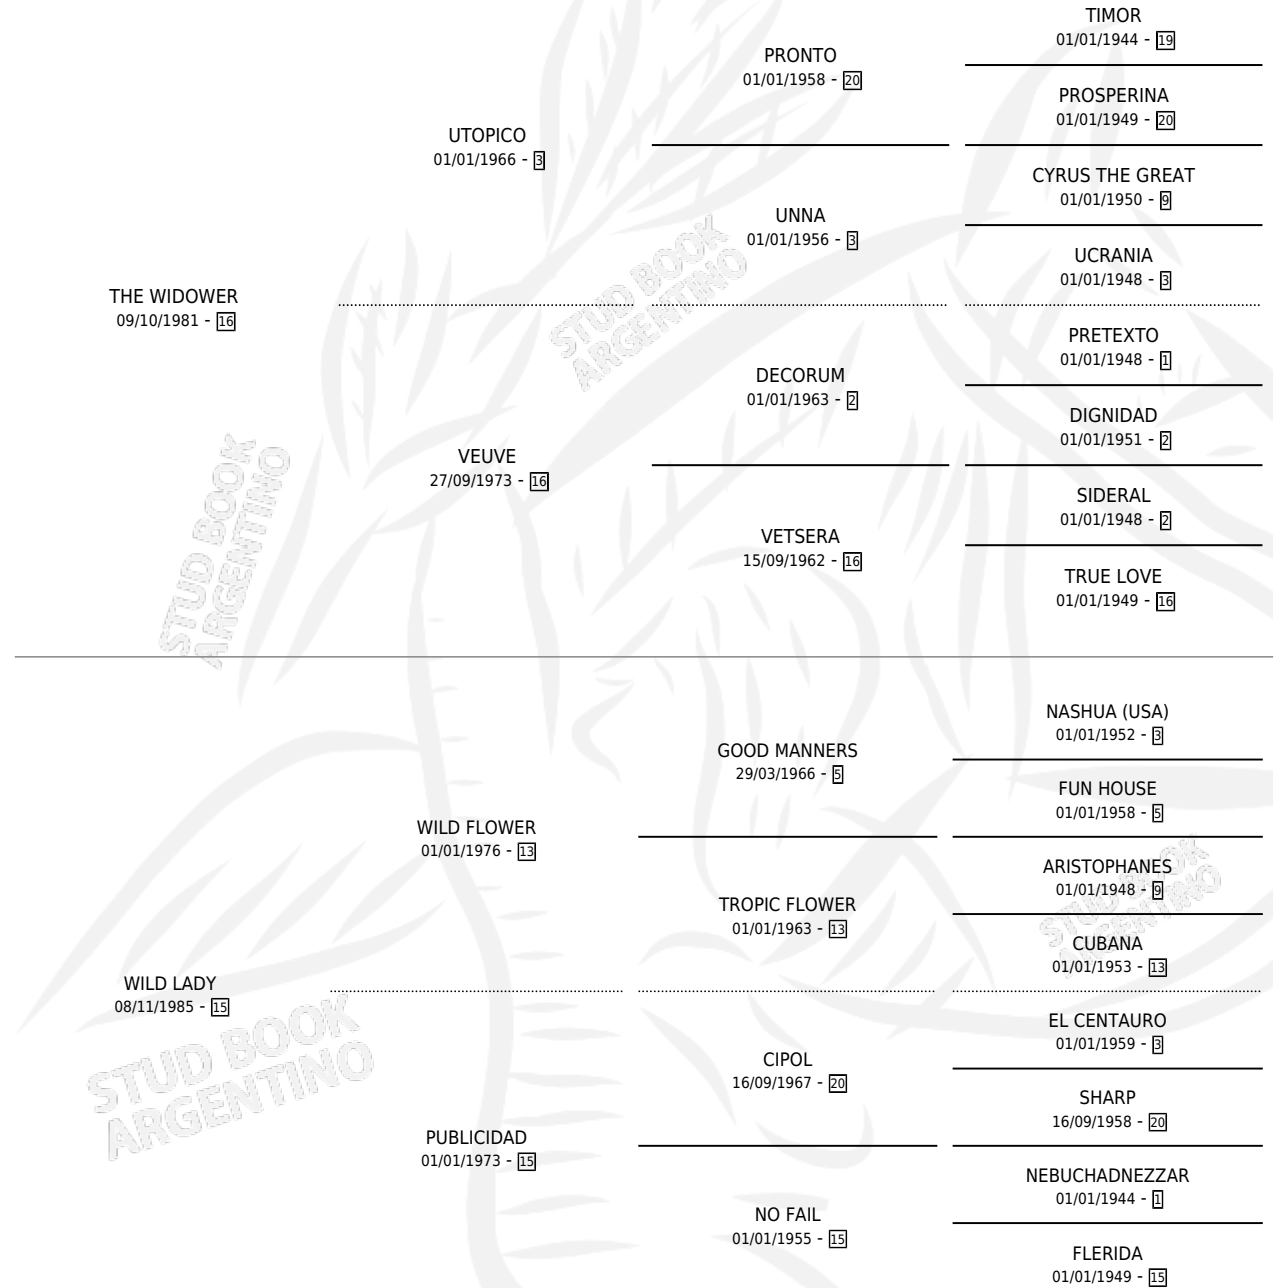

WITTY WIDOW

por THE WIDOWER y WILD LADY por WILD FLOWER

Argentina · Hembra · Zaino · SP · 26/08/1993
Familia 15-d · Volumen 35

ESTADO

TIPIFICACIÓN SANGUÍNEA	X
TIPIFICACIÓN POR ADN	X
PASAPORTE	X
IDENTIFICACIÓN POR MICROCHIP	X
REPRODUCTOR	X

Lugar de nacimiento: San Martin

Criador: Sin dato

PEDIGREE

WITTY WIDOW

Datos oficiales del Stud Book Argentino

Documento generado el 02/05/2026

studbook.org.ar