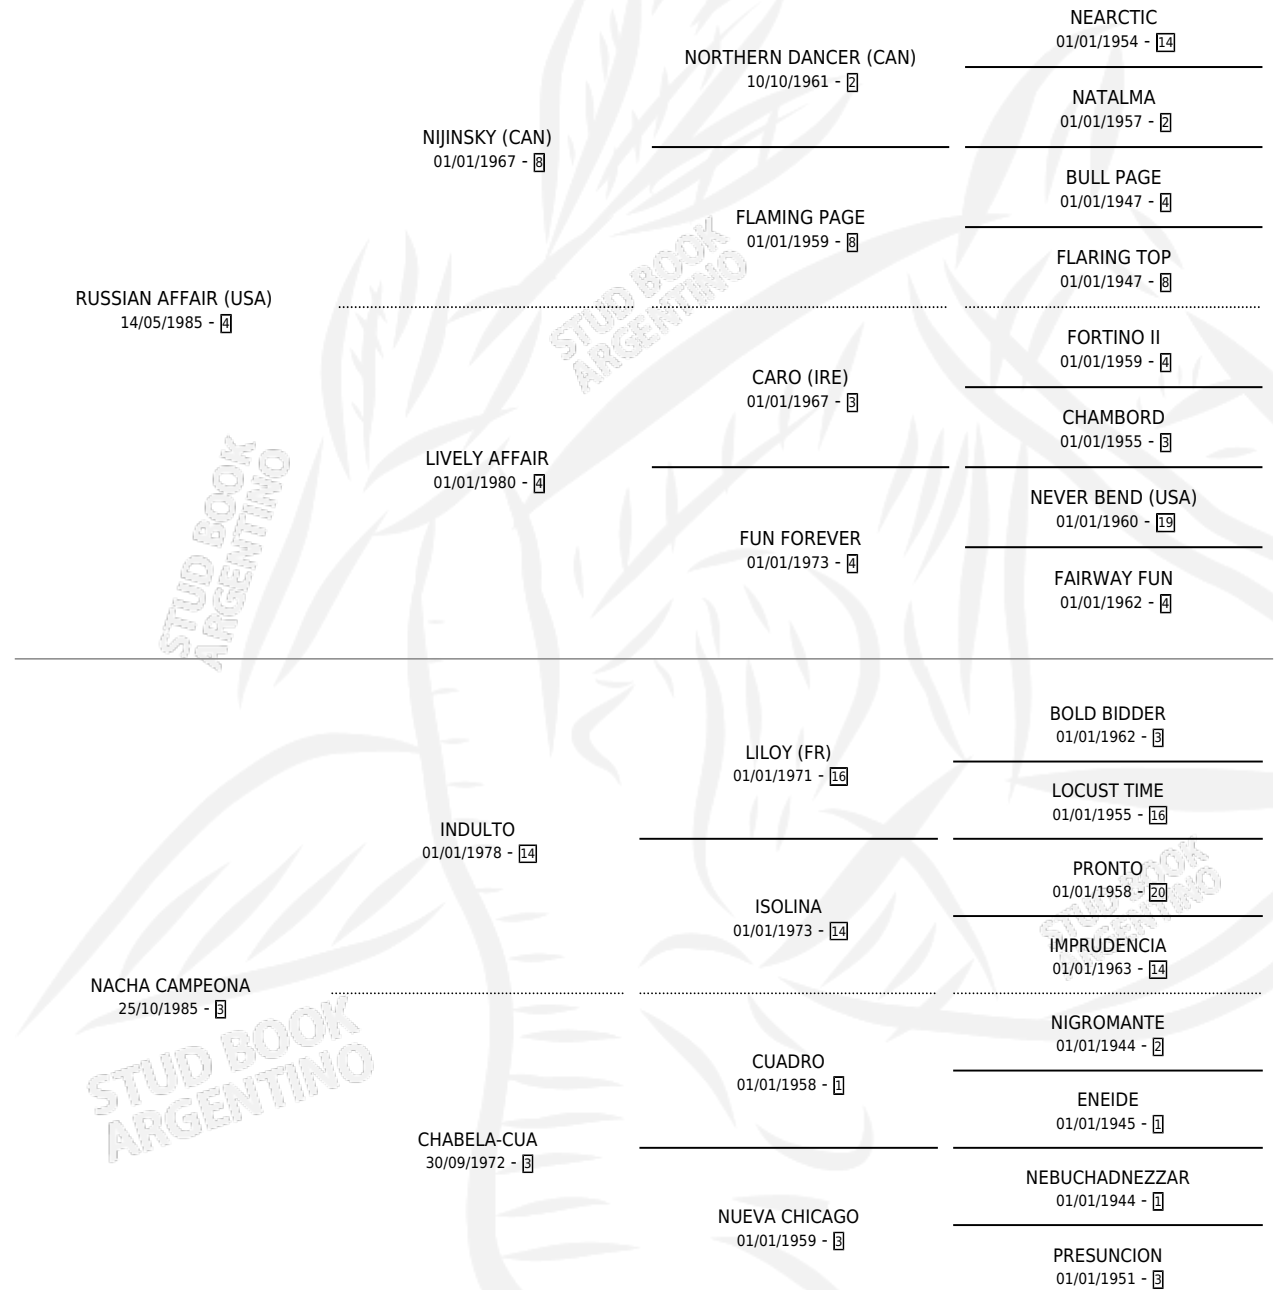

CHALIAPIN

por **RUSSIAN AFFAIR (USA)** y **NACHA CAMPEONA** por **INDULTO**

Argentina · Macho · Zaino Doradillo · SP · 25/09/1993
Familia 3-e · Volumen 35

ESTADO

TIPIFICACIÓN SANGUÍNEA	X
TIPIFICACIÓN POR ADN	X
PASAPORTE	X
IDENTIFICACIÓN POR MICROCHIP	X
REPRODUCTOR	X

Lugar de nacimiento: Tres Pinos

Criador: Sin dato

PEDIGREE

CAMPAÑA

Solo carreras oficiales de Argentina

POR EDAD

EDAD	CC	1°	2°	3°	4°	5°	NP	CLC	CLG	CLCG1	CLGG1	IMPORTE	GANANCIA / CC
3 AÑOS	3	0	0	0	0	0	3	0	0	0	0	\$0	\$0
TOTALES	3	0	0	0	0	0	3	0	0	0	0	\$0	\$0
%		0.0%	0.0%	0.0%	0.0%	0.0%	100%	0.0%	0.0%	0.0%	0.0%		