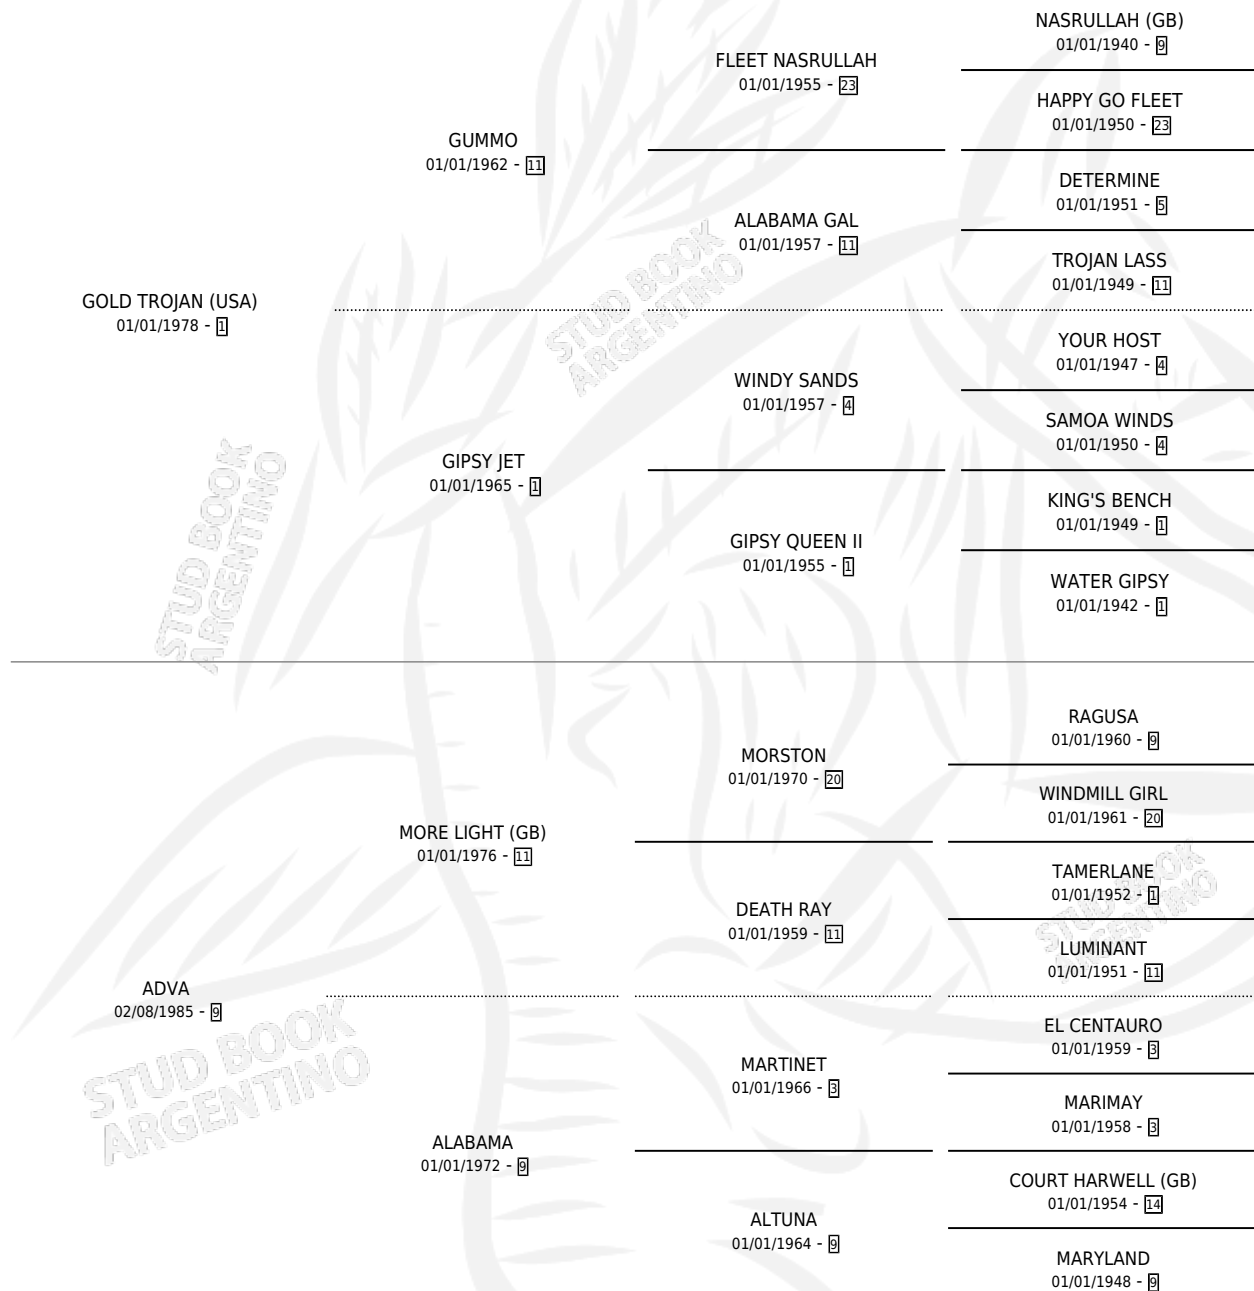

MISS CLAUDIA

por **GOLD TROJAN (USA)** y **ADVA** por **MORE LIGHT (GB)**

Argentina · Hembra · Alazan · SP · 20/08/1993
Familia 9-g · Volumen 35

ESTADO

TIPIFICACIÓN SANGUÍNEA	X
TIPIFICACIÓN POR ADN	X
PASAPORTE	X
IDENTIFICACIÓN POR MICROCHIP	X
REPRODUCTOR	X

Lugar de nacimiento: Gran Pepe

Criador: Pandolfino Jose Daniel

PEDIGREE

MISS CLAUDIA

Datos oficiales del Stud Book Argentino

Documento generado el 12/06/2026

studbook.org.ar