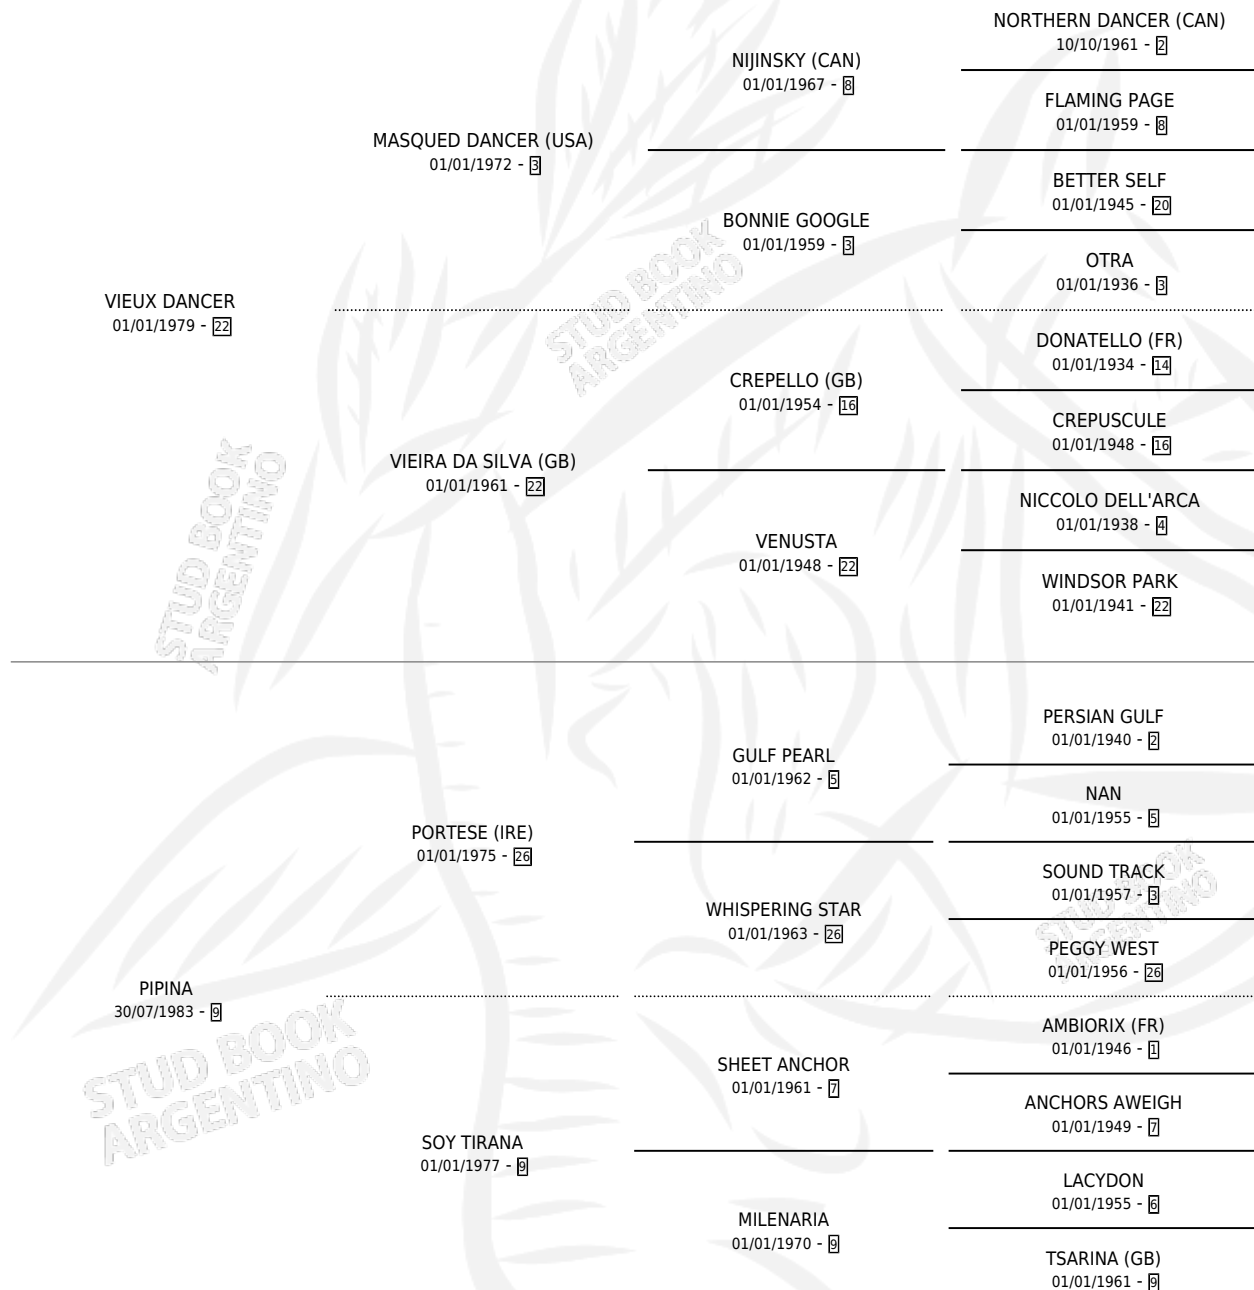

ARDILLA DANCER

por VIEUX DANCER y PIPINA por PORTESE (IRE)

Argentina · Hembra · Alazan · SP · 09/09/1993
Familia 9-h · Volumen 35

ESTADO

TIPIFICACIÓN SANGUÍNEA	✓
TIPIFICACIÓN POR ADN	X
PASAPORTE	X
IDENTIFICACIÓN POR MICROCHIP	X
REPRODUCTOR	✓

Lugar de nacimiento: La Mayora

Criador: Sin dato

~

HIJOS

	MACHOS	HEMBRAS
2 NACIERON	2	0
1 CORRIERON	1	0
1 GANARON	1	0
0 GANADORES CL	0 GANADORES GR	0 GANADORES G1

PEDIGREE

CAMPAÑA

Solo carreras oficiales de Argentina